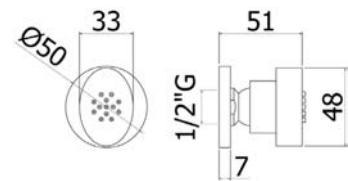

SOFFIONE PER GETTI LATERALI ELLITTICO CON ROSONE

110-PSOF073

MATERIALE Metallo
FINITURE Cromo
SPECIFICHE Ellittico, anticalcare con rosone tondo dal diam. 5 cm