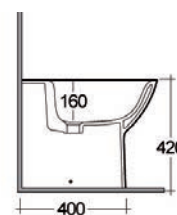

BIDET FILO MURO MORNING

181-R350

MATERIALE Ceramica
FINITURE Bianco
SPECIFICHE Installazione a pavimento sia filo muro che distanziata, monoforo, con troppopieno, completo di fissaggi