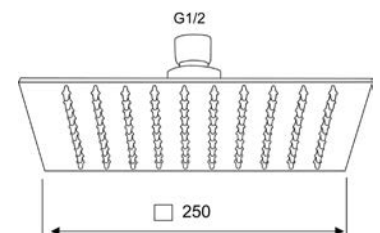

SOFFIONE DOCCIA QUADRO

110-RMQ425

MATERIALE Acciaio inox
FINITURE Lucidato a specchio
SPECIFICHE Ultra piatto con ugelli in gomma per facilitare la pulizia del calcare