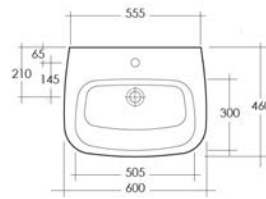

# One

**LAVABO ONE****181-L100**

**MATERIALE** Ceramica  
**FINITURE** Bianco  
**SPECIFICHE** Monoforo, con troppopieno, completo di fissaggi

181-L100-60 Monoforo L. 60 cm

**FISSAGGI INCLUSI**

**LAVABO ASIMMETRICO DESTRO ONE****181-L130**