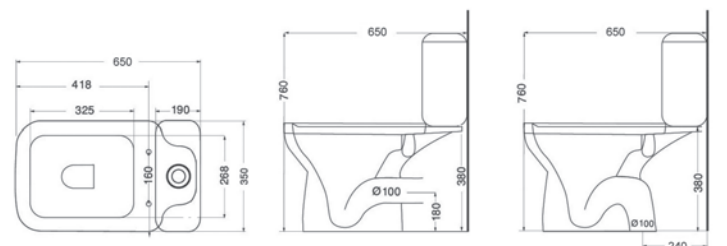

SEDILE PER VASO JASMINE 181-J900

VASO MONOBLOCCO JASMINE 181-J420

MATERIALE Ceramica
FINITURE Bianco
SPECIFICHE Installazione a pavimento

181-J420-M Scarico a Muro

181-J420-P Scarico a Pavimento

CASSETTA P/ VASO MONOBLOCCO JASMINE

181-J500

181-J500 Attacco dal basso