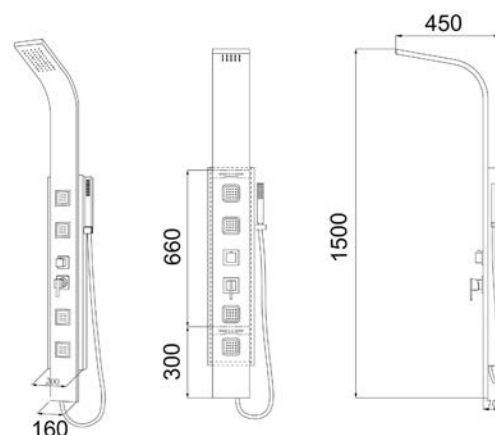

PARETE ATTREZZATA MULTIFUNZIONE RODI

100-PAR

MATERIALE Acciaio inox AISI 304
FINITURE Lucidato cromo, con LED/senza LED
DIMENSIONI L 20 x H 150 cm

SPECIFICHE 4 funzioni selezionabili: doccetta a mano, soffione, getto orizzontale, effetto cascata, completo di laccio doccia in acciaio inox

PARETE ATTREZZATA MULTIFUNZIONE SANTORINI

100-PAS

MATERIALE Acciaio inox AISI 304
FINITURE Inox spazzolato
DIMENSIONI L 20 x H 160 cm

SPECIFICHE 4 funzioni selezionabili: doccetta a mano, soffione, getto orizzontale, effetto cascata con LED, completo di laccio doccia in acciaio inox,

100-PAR Acciaio inox luc. Con Led
100-PAR-SL Acciaio inox luc. Senza Led