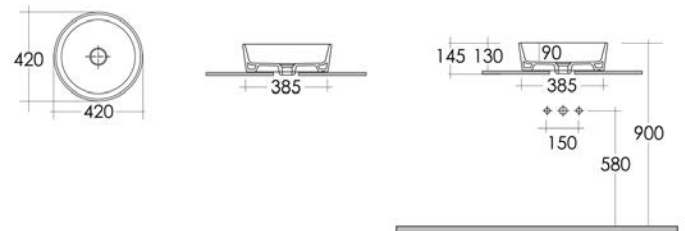

LAVABO MOON DA APPOGGIO TONDO 182-S110

MATERIALE Ceramica
FINITURE Bianco
SPECIFICHE Senza foro rubinetteria, senza troppopieno

182-S110 -

COLONNA MOON 182-S200

MATERIALE Ceramica
FINITURE Bianco
SPECIFICHE Per lavabo Moon