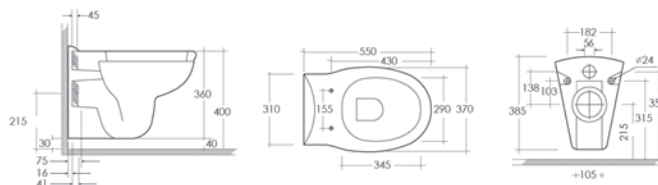

VASO SOSPESO KARLA

180-K410

MATERIALE Ceramica
FINITURE Bianco
SPECIFICHE Installazione sospesa, funziona con 3/6 litri, completo di fissaggi

180-K410	Scarico Universale