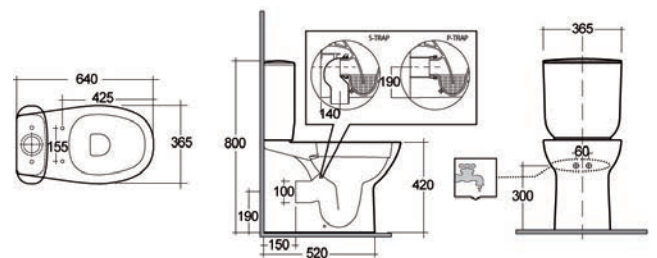

VASO MONOBLOCCO FILO MURO RIMLESS MORNING

181-R470

MATERIALE Ceramica
FINITURE Bianco
SPECIFICHE Installazione a pavimento filo muro, scarico multi, funziona con 4/2,5 litri completo di fissaggi e raccordo plastico

181-R470	Scarico Universale