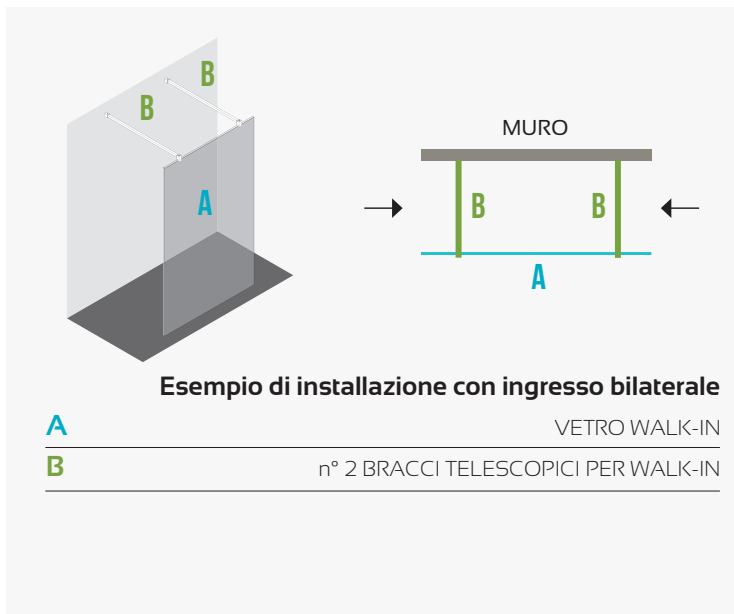

# Essential

**MATERIALE** Profili alluminio, vetro cristallo 6 mm  
**FINITURE** Profili cromati, vetro trasparente  
**DIMENSIONI** H 140 cm

**DIANHYDRO®**

**SPECIFICHE** 1 pannello in vetro girevole. Cerniera dotata di meccanismo automatico di sollevamento/abbassamento per un preciso posizionamento sul bordo vasca. Profilo regolabile in diminuzione di 2 cm.

# Walk-in Essential Bilaterale

# WALK-IN ESSENTIAL ENTRATA BILATERALE

Walk-in

**MATERIALE** Alluminio + vetro cristallo 6 mm  
**FINITURE** Cromo + vetro trasparente  
**DIMENSIONI** H 190 cm

**SPECIFICHE** La doccia "walk-in" è costituita da una parete in vetro che viene fissata al muro grazie a bracci metallici telescopici i quali permettono un'installazione solida e duratura, minimale e per nulla ingombrante. Di seguito esempi di installazione della versione con ingresso doccia bilaterale.