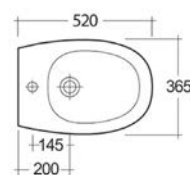

BIDET SOSPESO MORNING

181-R310

MATERIALE Ceramica
FINITURE Bianco
SPECIFICHE Installazione sospesa, monoforo, con troppopieno, completo di fissaggi