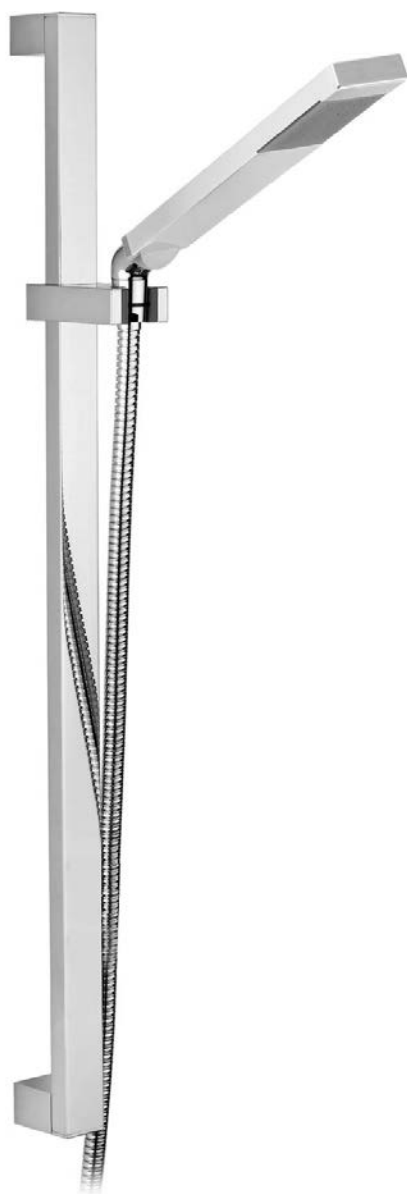

SALISCENDI COMPLETO LEVEL