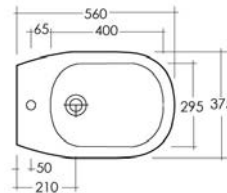

BIDET ORIENT/NINFEA 181-N300

MATERIALE Ceramica
FINITURE Bianco
SPECIFICHE Installazione a pavimento, monoforo, con troppopieno, completo di fissaggi