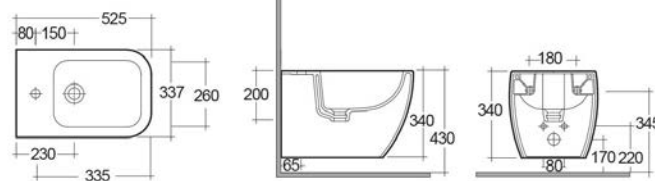

BIDET SOSPESO METROPOLITAN FISSAGGIO NASCOSTO

182-H312

MATERIALE Ceramica
FINITURE Bianco
SPECIFICHE Installazione sospesa, monoforo, con troppopieno, completo di fissaggi