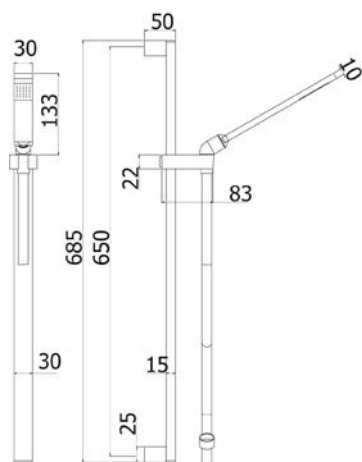

## 110-PS079

**MATERIALE** Metallo, ABS  
**FINITURE** Cromo  
**DIMENSIONI** Asta H 68.5 cm x largh.3 cm

**SPECIFICHE** Asta piatta, supporti fissi in ABS, scorrevole doccia in ABS, doccia monogetto in metallo, flex in acciaio da 150 cm