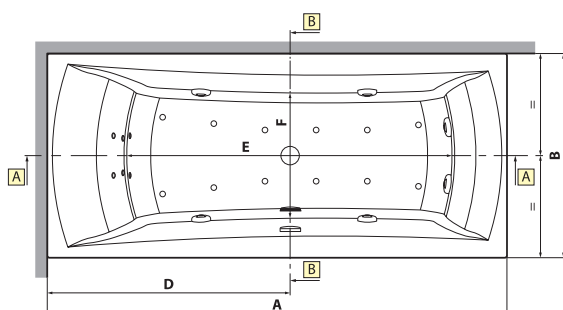

SPECIFICHE Cuscino con telaio provvisto di piedi regolabili a due pannelli (uno frontale + uno laterale). Completa di poggiatesta in materiale antibatterico. Installazione ad angolo.

101-800-70160	cm 160x70
101-800-70170	cm 170x70
101-800-80180	cm 180x80
101-800-80190	cm 190x80

mod I	A	B	C	D	E	F	G
160x70	1597	700	725	800	1120	420	450
170x70	1696	700	870	940	1220	420	450
180x80	1797	798	880	949	1240	490	500
190x80	1897	798	930	1001	1300	440	500