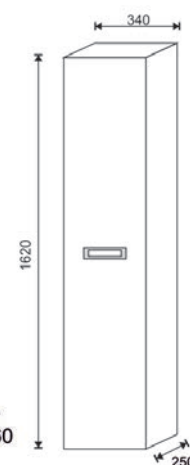

MOBILE BAGNO SOSPESO FANTASY

Fantasy

MATERIALE Legno nobilitato 16 mm
FINITURE Bianco matrix, grigio matrix
DIMENSIONI Base L 75 / 90 x H 55.5 x P 46 - Specchio L 70 x H 68 cm

SPECIFICHE La composizione include: base a 2 cassetti con sistema a chiusura ammortizzata, lavabo in ceramica e specchio a filo lucido con lampada a LED. Maniglie in cromo lucido. Disponibile in 2 diverse finiture.

MOBILE BAGNO SOSPESO FANTASY L. CM 75

142-PF20075-BM	Bianco Matrix
142-PF20075-GM	Grigio Matrix

MOBILE BAGNO SOSPESO FANTASY L. CM 90

142-PF20090-BM	Bianco Matrix
142-PF20090-GM	Grigio Matrix

COLONNA BAGNO SOSPESA FANTASY H. CM 162

142-PF4162-BM	Bianco Matrix
142-PF4162-GM	Grigio Matrix

Installazione sospesa, reversibile, con 3 ripiani interni in vetro