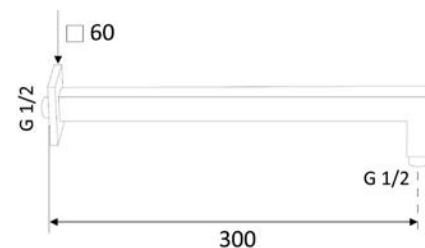

BRACCIO DOCCIA QUADRATO PESANTE

110-1043

MATERIALE Ottone
FINITURE 4 disponibili
SPECIFICHE Tubo quadro con rosone 60x60 mm

110-1043-030	Cromo Lucido cm 30
110-1043-BO40	Bianco Opaco cm 40
110-1043-NO40	Nero Opaco cm 40
110-1043-NP40	Nichel Spazzolato Opaco cm 40