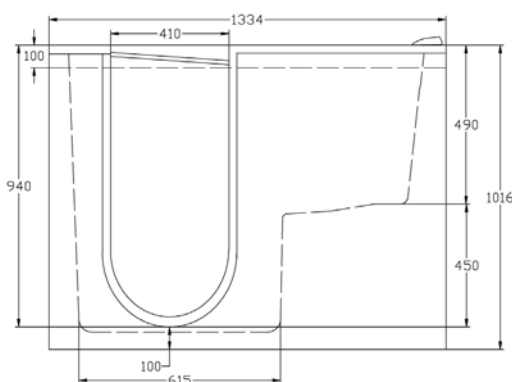

VASCA PER ANZIANI DORIS

MATERIALE Acrilico/ABS
FINITURE Bianco
DIMENSIONI L 134.4 x 67.3 x H 101.6 cm

SPECIFICHE Completa di rubinetto, doccetta, 3 maniglioni e 1 cuscino poggiatesta. Installazione ad angolo con apertura verso l'interno, capacità max acqua 355 lt.

151-V1019-DX	Pannello lato chiuso a DX
151-V1019-SX	Pannello lato chiuso a SX

OPZIONALE **151-V1019P** Pannello Laterale per il 3° lato - cm 65x98