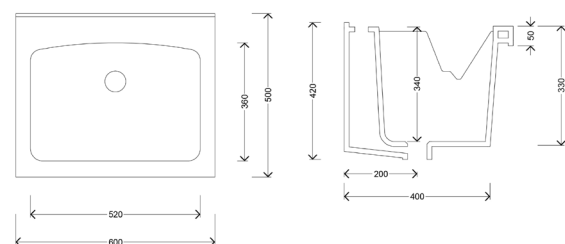

Pilozzi Ceramica

PILOZZO IN CERAMICA 60X50 SENZA STRIZZATOIO 185-V160

MATERIALE Ceramica
FINITURE Bianco
SPECIFICHE Con troppo pieno. Con predisposizione per monocomando