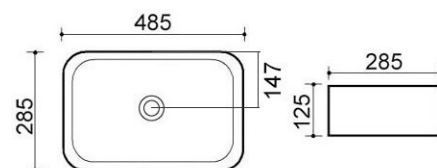

LAVABO D'APPOGGIO MOD. LA38 CM 48.5 X 28.5

185-LA38

MATERIALE Ceramica
FINITURE Bianco
SPECIFICHE Senza troppopieno,
senza foro rubinetteria