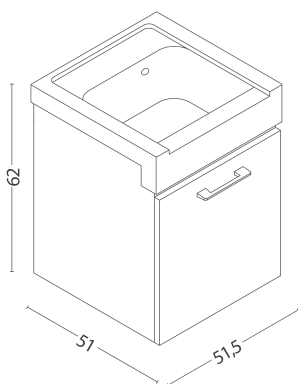

MOBILE LAVATOIO SOSPESO CON LAVABO IN CERAMICA

MATERIALE Materiale melaminico, ceramica
FINITURE Bianco classico
DIMENSIONI L 50 / L 60 x P 50 cm

SPECIFICHE Mobile disponibile a 1 (apertura a dx) oppure a 2 ante.
Base completa di lavabo in ceramica. Specchio e
asse lavaggio in legno non compreso.

MOBILE LAVATOIO SOSPESO CON LAVABO 1 ANTA

140-XMS01-BC5050 Bianco Classico - LxP 50x50 cm

MOBILE LAVATOIO SOSPESO CON LAVABO 2 ANTE

140-XMS02-BC6050 Bianco Classico - LxP 60x50 cm

*Mobile
Lavatoio*