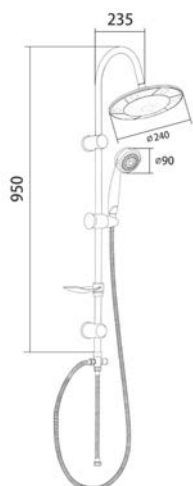

## COLONNA DOCCIA DUO

110-170

**DIANHYDRO®**

**MATERIALE** Acciaio, ABS  
**FINITURE** Cromo  
**DIMENSIONI** Asta cm 95 x diam. 2

**SPECIFICHE** Asta in acciaio, deviatore in ottone, flessibile 150 cm, doccetta, portasapone