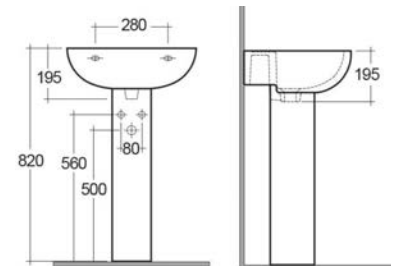

COLONNA COMPACT

181-N201

MATERIALE Ceramica
FINITURE Bianco
SPECIFICHE Per lavabo Compact

181-N201-66 H. 66 cm