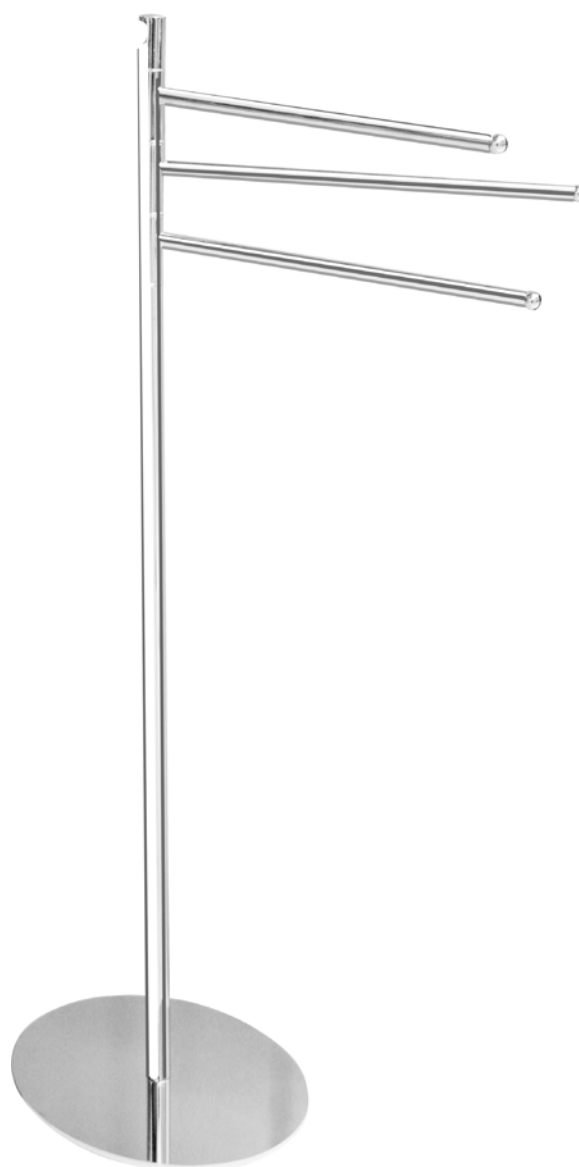

PIANTANA MODELLO OVALE

121-C115

MATERIALE Acciaio inox, particolari in ABS
FINITURE Cromo
DIMENSIONI HxL 90 x 45- base 27 x 21 cm

SPECIFICHE Porta asciugamani con base ovale

121-C115

Cromo

DIANHYDRO®