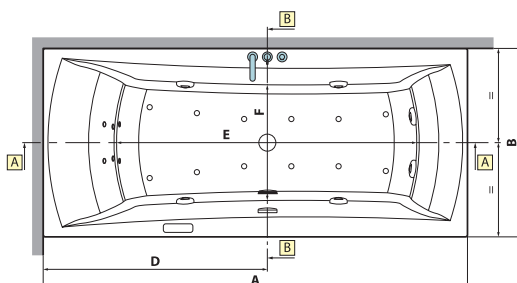

VASCA IDRO Y-IDRO

MATERIALE Acrilico ed ABS con rinforzo di vetroresina
FINITURE Bianco Lucido
DIMENSIONI H 58 cm

SPECIFICHE Completa di telaio provvisto di piedi regolabili e due pannelli (uno frontale + uno laterale). Idromassaggio Whirlpool 6 jets aria/acqua con regolazione di tempo ed intensità manuale. Pannello elettronico di controllo a bordo vasca. Poggiatesta in materiale antibatterico.

101-850-70160	cm 160x70
101-850-70170	cm 170x70
101-850-80180	cm 180x80
101-850-80190	cm 190x80

mod I	A	B	C	D	E	F	G
160x70	1597	700	725	800	1120	420	450
170x70	1696	700	870	940	1220	420	450
180x80	1797	798	880	949	1240	490	500
190x80	1897	798	930	1001	1300	440	500