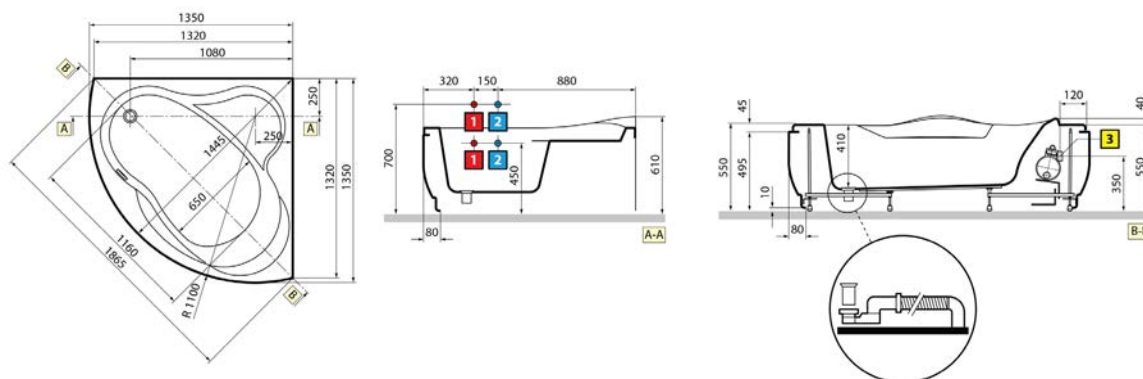

VASCA ANGOLARE SIMMETRICA SEMICIRCOLARE UNA

MATERIALE Acrilico ed ABS con rinforzo di vetroresina
FINITURE Bianco lucido
DIMENSIONI H 55 cm

SPECIFICHE Vasca con telaio e pannelli. Con colonna di scarico.
Opzione Hydro: Massaggio corpo Whirlpool 6 Jets, aria/ acqua regolabili.

101-8601-HY	cm 135 x 135 Vasca Hydro
101-8601-ST	cm 135 x 135 Vasca con telaio