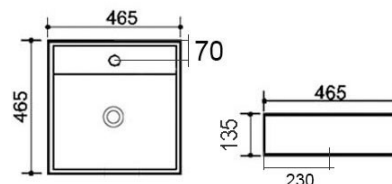

LAVABO D'APPOGGIO MOD. LA40 CM 46.5 X 46.5

185-LA40

MATERIALE Ceramica
FINITURE Bianco
SPECIFICHE Con troppopieno, con foro rubinetteria