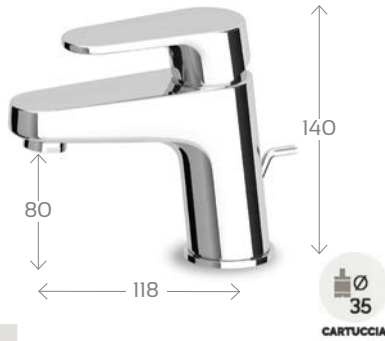

Sun

**MONOCOMANDO LAVABO SERIE SUN
250-N110**

MATERIALE Ottone
FINITURE Cromo
SPECIFICHE Con scarico da 1".
Dotato di cartuccia diam. 35 mm

250-N110 Cromo