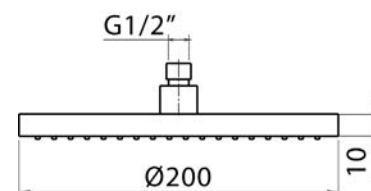

SOFFIONE IN ABS D.200 LINEA SPARTACO

110-I832S

MATERIALE ABS
FINITURE Cromo
SPECIFICHE Getto a pioggia, sistema anticalcare