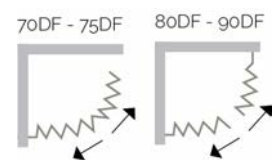

BOX DOCCIA CIRCOLARE SOFFIETTO MOD. ILARIA LUX

DIANHYDRO®

MATERIALE PVC
FINITURE Profilo bianco, pannello monoparete trasparente
DIMENSIONI H 185 cm

SPECIFICHE Apertura laterale per le misure 70/75 DF, apertura centrale per le misure 80/90 DF. Scorrimento su cuscinetti

100-TC-70DF	cm 68-70 Apertura Laterale
100-TC-75DF	cm 73-75 Apertura Laterale
100-TC-80DF	cm 78-80 Apertura Centrale
100-TC-90DF	cm 88-90 Apertura Centrale

Lux