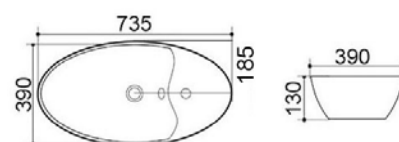

LAVABO D'APPOGGIO MOD. LA28 CM 73.5 X 39

185-LA28

MATERIALE Ceramica
FINITURE Bianco
SPECIFICHE Con troppopieno, con
foro rubinetteria