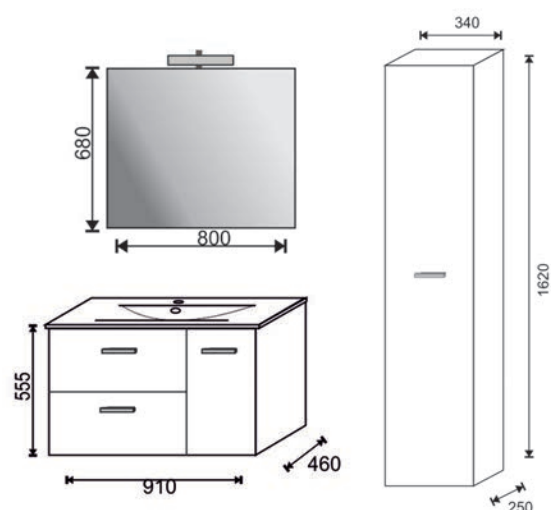

MOBILE BAGNO SOSPESO BETTY

Betty

MATERIALE	Legno nobilitato 16 mm
FINITURE	Larice bianco
DIMENSIONI	Base L 91,5x55,5x46 - Specchio L 80x68 cm

DIANHYDRO®

SPECIFICHE La composizione include: la base con anta e cassetti a chiusura ammortizzata, il lavabo in ceramica e lo specchio a filo lucido con lampada a LED. Maniglie in cromo lucido.

MOBILE BAGNO SOSPESO BETTY L CM. 90

142-PB20090-LB Larice Bianco

COLONNA BAGNO SOSPESO BETTY H.162

142-PB4162-LB Larice Bianco