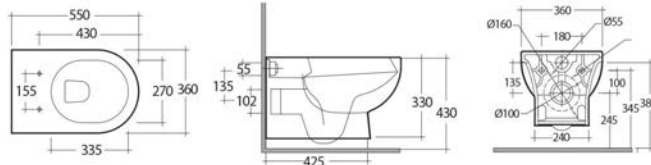

VASO SOSPESO RIMLESS TONIQUE C/ FISSAGGIO NASCOSTO

181-Q412

MATERIALE Ceramica
FINITURE Bianco
SPECIFICHE Installazione sospesa, funziona con 4/2,5 litri, completo di fissaggi