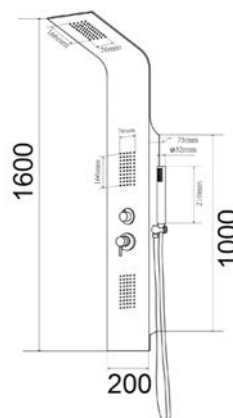

### 100-PAG

**MATERIALE** Alluminio verniciato  
**FINITURE** Bianco  
**DIMENSIONI** L 20 x H 160 cm

**SPECIFICHE** 3 funzioni selezionabili: doccetta a mano, soffione, getto orizzontale, completo di laccio doccia in acciaio inox