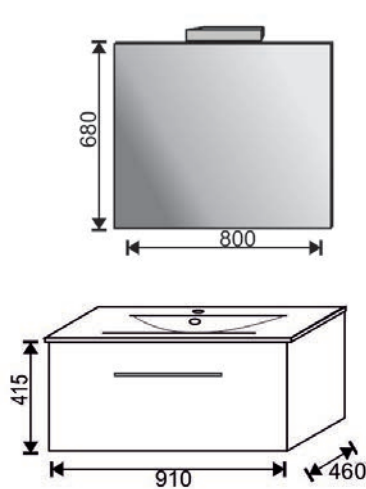

Kio

MOBILE BAGNO SOSPESO KIO

MATERIALE	Legno nobilitato 16 mm
FINITURE	Bianco lucido, noce tranchè
DIMENSIONI	Base L 91 x 41,5 x 46 - Specchio L 80 x 68 cm

DIANHYDRO®

SPECIFICHE La composizione include: base a 1 cassetto con sistema a chiusura ammortizzata, lavabo in ceramica e specchio a filo lucido con lampada a LED. Maniglia in grigio satinato. Disponibile in 2 diverse finiture.

MOBILE BAGNO SOSPESO KIO L CM. 90

142-PK20090-BL	Bianco Lucido
142-PK20090-NT	Noce Tranchè

COLONNA BAGNO SOSPESA KIO H.162

142-PK4162-BL	Bianco Lucido - ante reversibili
142-PK4162-NT	Noce tranchè - ante reversibili