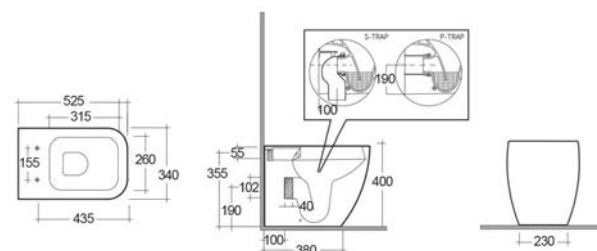

VASO METROPOLITAN FILO MURO RIMLESS

182-H401

MATERIALE Ceramica
FINITURE Bianco
SPECIFICHE Installazione a pavimento filo muro, funziona con 2,5/4 litri, scarico multi, completo di fissaggi e raccordo plastico