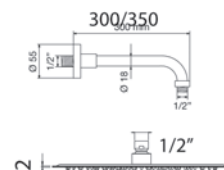

SOFFIONE TONDO EXTRA PIATTO 110-VR

MATERIALE Acciaio inox
FINITURE Cromo lucido
SPECIFICHE Soffione tondo extra piatto. H. 2 mm.

Ø 200/
Ø 250 / Ø 300

110-VR-200	Diam. 200 mm
110-VR-250	Diam. 250 mm
110-VR-300	Diam. 300 mm

MADE IN ITALY

DIANHYDRO

KIT SOFFIONE DOCCIA TONDO 110-VRH2

MATERIALE Acciaio inox, ottone
FINITURE Cromo
SPECIFICHE Set composto da: braccio doccia tondo minimale, soffione doccia tondo extra piatto. Presa acqua tonda attacchi 1/2" M, con supporto doccia + flessibile + doccetta tonda

Ø 250 / Ø 300

110-VRH2-2030	Soff. D. 200 - Braccio L. 300
110-VRH2-2535	Soff. D. 250 - Braccio L. 350

MADE IN ITALY

DIANHYDRO

BRACCIO DOCCIA LUSO CON SOFFIONE MODELLO OKI 109-H19405

MATERIALE Ottone
FINITURE Cromo
SPECIFICHE Braccio L 30 cm con soffione monogetto diam. 20 cm

109-H19405	Cromo

BOSSINI
HIGH QUALITY SHOWER SYSTEMS

SOFFIONE LUSO MOD. OKI CON BRACCIO VERTICALE 109-H31405

MATERIALE Ottone
FINITURE Cromo
SPECIFICHE Verticale con soffione monogetto Mod. Ori dal diam. 20 cm

109-H31405	Soffione Diam. 200 mm

BOSSINI
HIGH QUALITY SHOWER SYSTEMS

Soffioni