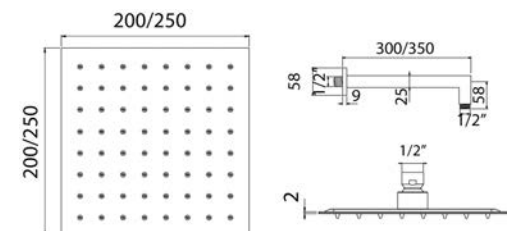

KIT SOFFIONE DOCCIA QUADRO

110-VQH2

MATERIALE Acciaio inox, ottone
FINITURE Cromo
SPECIFICHE Set composto da: braccio doccia quadro minimale, soffione doccia quadro extra piatto. Presa acqua quadra attacchi 1/2" M, con supporto doccia + flessibile + doccetta quadra.