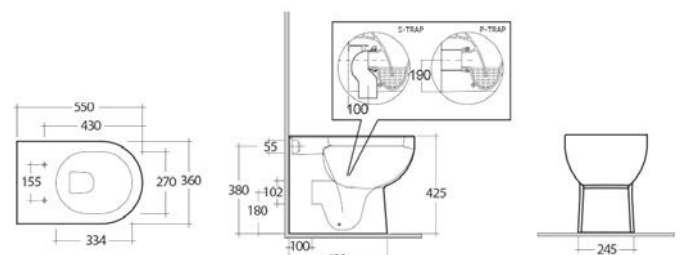

VASO TONIQUE

181-Q400

MATERIALE Ceramica
FINITURE Bianco
SPECIFICHE Installazione a pavimento sia filo muro che distanziata, scarico multi, funziona con 4/2,5 litri, completo di fissaggi e raccordo plastico