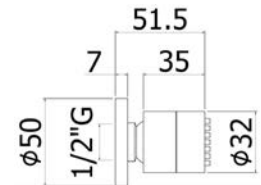

SOFFIONE PER GETTI LATERALI TONDO CON ROSONE

110-PSOF061

MATERIALE Metallo
FINITURE Cromo
SPECIFICHE Tondo, anticalcare, con rosone da 5 cm