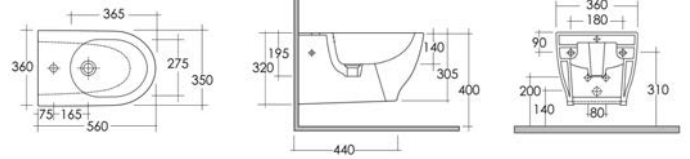

**BIDET SOSPESO MOON
182-S310**

MATERIALE Ceramica
FINITURE Bianco
SPECIFICHE Installazione sospesa, monoforo, con troppopieno, completo di fissaggi