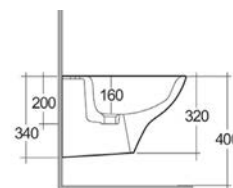

BIDET SOSPESO MORNING

181-R310

MATERIALE Ceramica
FINITURE Bianco
SPECIFICHE Installazione sospesa, monoforo, con troppopieno, completo di fissaggi