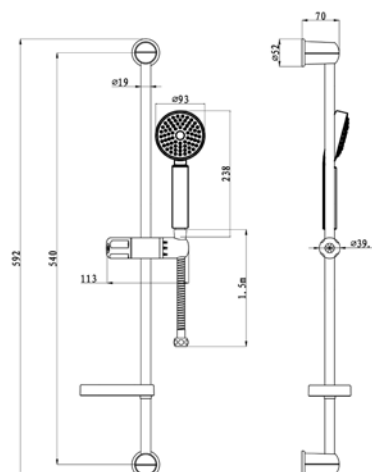

## SALISCENDI COMPLETO BITTI

110-1527

**MATERIALE** Acciaio, ABS  
**FINITURE** Cromo  
**DIMENSIONI** Asta cm 59,2 x diam. 1,9

**SPECIFICHE** Asta con doccetta 5 funzioni, supporto doccetta scorrevole e porta sapone. Interasse asta 54 cm.