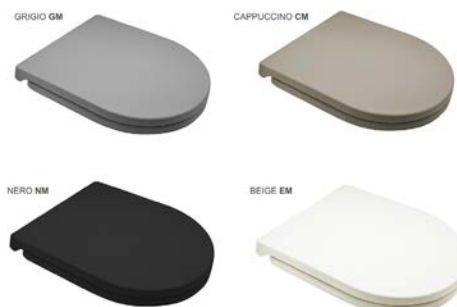

SEDILE WC FEELING

182-F900

MATERIALE Termoindurente
FINITURE Disponibile in 5 colori
SPECIFICHE Tecnologia Softclose e sgancio rapido