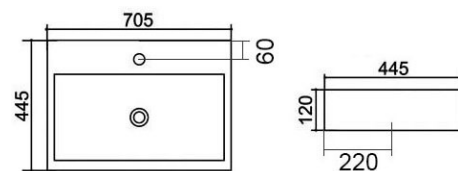

LAVABO D'APPOGGIO MOD. LA46 CM 70.5 X 44.5

185-LA46

MATERIALE Ceramica
FINITURE Bianco
SPECIFICHE Senza troppopieno, con foro rubinetteria