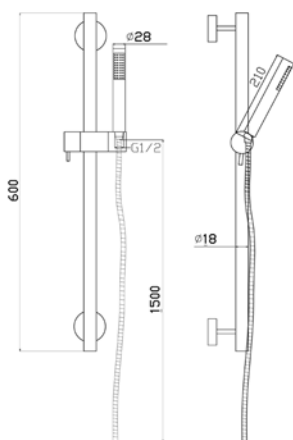

## SALISCENDI COMPLETO 15106

110-15106

**MATERIALE** Acciaio, ABS  
**FINITURE** Cromo  
**DIMENSIONI** Asta cm 60 x Diam. 1,8

**SPECIFICHE** Asta in acciaio, flessibile 150 cm, doccetta monogetto