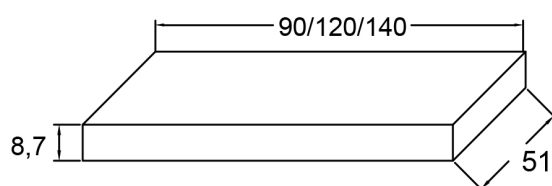

MENSOLA SOSPESA TOP

Mensola Top

MATERIALE Mdf rivestito in polimerico
FINITURE Rovere grigio, rovere nodi, rovere thermo
DIMENSIONI L 90-120-140 cm

SPECIFICHE Top scatolare realizzato in folding con piegatura su tre lati, non forata, permettendo ogni tipo di personalizzazione. Completa di coppia di staffe di sostegno in metallo verniciato epossidico.

MENSOLA SOSPESA TOP PRIVA DI FORI L 90/120/140 CM

A	142-DMM-RG090	Rovere Grigio cm 90x51x8,7
	142-DMM-RG120	Rovere Grigio cm 120x51x8,7
	142-DMM-RG140	Rovere Grigio cm 140x51x8,7
	142-DMM-RN090	Rovere Nodi cm 90x51x8,7
	142-DMM-RN120	Rovere Nodi cm 120x51x8,7
	142-DMM-RN140	Rovere Nodi cm 140x51x8,7
	142-DMM-RT090	Rovere Thermo cm 90x51x8,7
	142-DMM-RT120	Rovere Thermo cm 120x51x8,7
	142-DMM-RT140	Rovere Thermo cm 140x51x8,7

UN' IDEA IN PIÙ
L'installazione sospesa è la nuova frontiera salvaspazio per la tua sala da bagno. Può essere montato sulla parete parallelamente o in modo sfalzato. Abbina il tuo TOP alla vasta scelta di lavabi d'arredo da pag. 302.