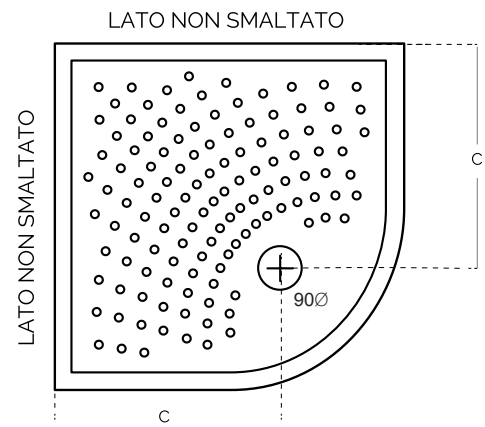

PIATTO DOCCIA ANGOLARE IN CERAMICA

MATERIALE Ceramica
FINITURE Bianco
DIMENSIONI H 6 cm

SPECIFICHE Antiscivolo, foro piletta diametro 90 mm

179-D6130-80	cm 80 x 80 H. 6	C cm 50
179-D6130-90	cm 90 x 90 H. 6	C cm 58

H 6