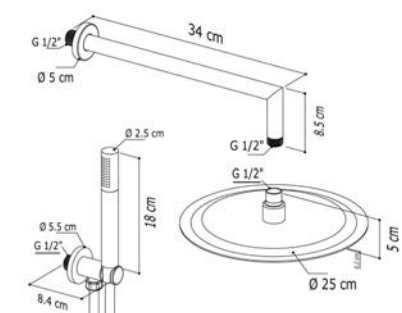

KIT SOFFIONE DOCCIA TONDO TOP LINE

110-M3710

MATERIALE Acciaio, ottone, pvc
FINITURE Cromo lucido
SPECIFICHE Tondo diam. 25 cm ultra-slim in acciaio inox AISI 304 lucido. Braccio doccia in acciaio inox AISI 304 lucido, misure: 5xh10,5x32,5 cm. Kit doccetta 1 getto Diam. 2,5 x h 18 cm, realizzata in ottone cromato, con supporto e presa d'acqua 1/2"