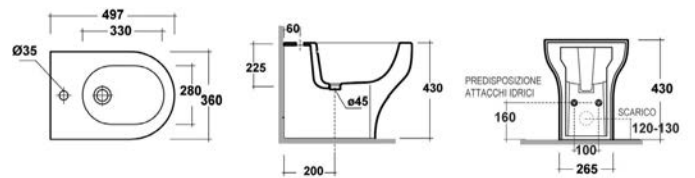

BIDET SARA FILO MURO 181-S300

MATERIALE Ceramica
FINITURE Bianco
SPECIFICHE Monoforo con troppopieno