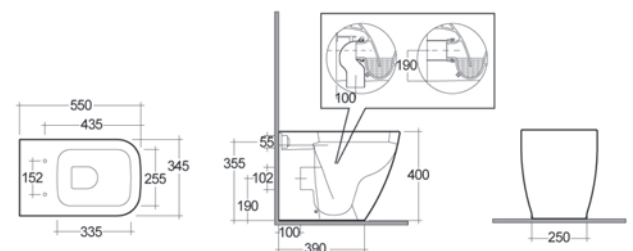

VASO FILO MURO CAROLINE
182-0400

MATERIALE Ceramica
FINITURE Bianco
SPECIFICHE Installazione a pavimento filo muro, scarico multi, Funziona con 4/2,5 litri, completo di fissaggi e raccordo plastico