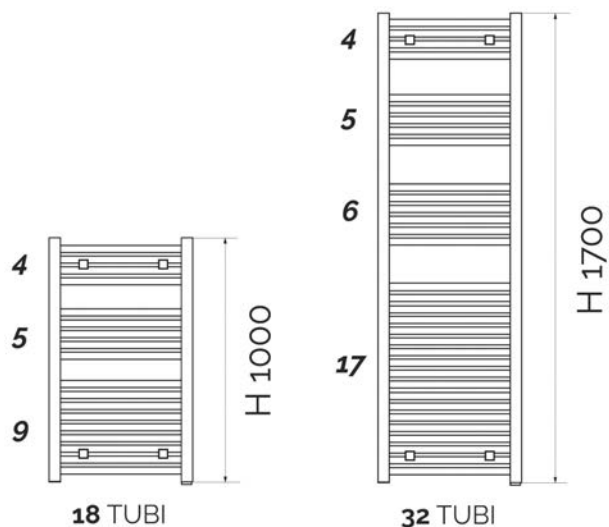

TERMOARREDO DESIGN TUBI QUADRATI

Design

MATERIALE Acciaio
FINITURE Cromo
DIMENSIONI H 100/170 cm x 50 cm

ATON®

SPECIFICHE Spessore profili 1,5 mm, tubi orizzontali diam. 22 mm, spessore 0.90mm, pressione massima di esercizio 10 bar, fornitura standard: 4 fissaggi, 1 tappo cieco, 1 valvola sfiato 1/2"

CROMO DIRITTO TUBI QUADRATI

432-HD01-10050	H 1000 x Interasse 470 (mm)	$\Delta T 50^{\circ}C$ 320 W
432-HD01-17050	H 1700 x Interasse 470 (mm)	$\Delta T 50^{\circ}C$ 730 W