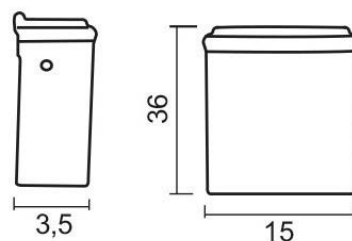

CASSETTA PER VASO MONOBLOCCO VIENNA 182-RV500

MATERIALE Ceramica
FINITURE Bianco
SPECIFICHE Da completare con vaso monoblocco Vienna