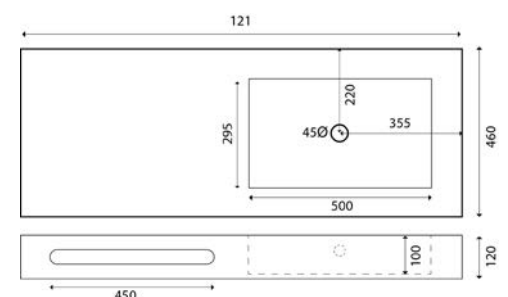

LAVABO LINEA EMOTION MOD. SHARP 03

185-MSH03

MATERIALE Miscela di resine e fibre minerali
FINITURE Bianco matt, Beige matt
SPECIFICHE Vasca a destra e porta asciugamani a sinistra. Con foro troppo pieno. Installazione sospesa con staffe consigliate art. 214-M2056.