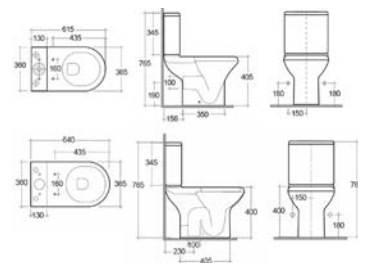

FISSAGGI INCLUSI

VASO FILO MURO COMPACT

181-N450

MATERIALE Ceramica
FINITURE Bianco
SPECIFICHE Installazione a pavimento sia filo muro che distanziata, Scarico multi, Funziona con 4/2,5 litri, completo di fissaggi e raccordo plastico

181-N450 Scarico universale