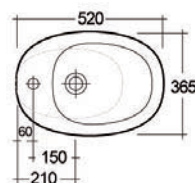

BIDET MORNING

181-R300

MATERIALE Ceramica
FINITURE Bianco
SPECIFICHE Installazione a pavimento, monoforo, con troppopieno, completo di fissaggi