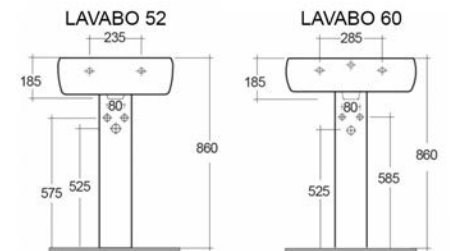

COLONNA METROPOLITAN 182-H200

MATERIALE Ceramica
FINITURE Bianco
SPECIFICHE Per lavabo Metropolitan

182-H200-67	H. 67 cm