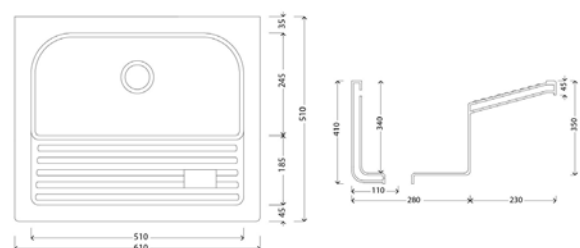

PILOZZO IN CERAMICA 61X51 CON STRIZZATOIO 185-V161

MATERIALE Ceramica
FINITURE Bianco
SPECIFICHE Con troppo pieno. Con predisposizione per monocomando

185-V161 L. cm. 61 x P. cm. 51

LINPHA
SANITARY