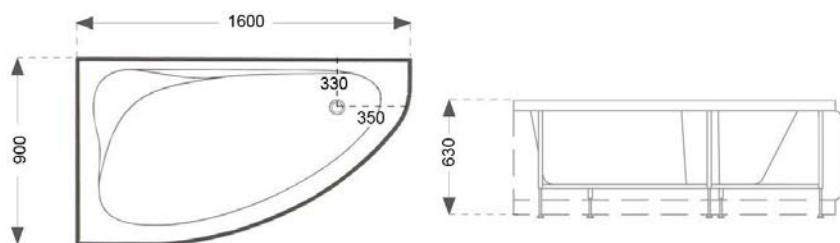

Zaira

VASCA IDRO ANGOLARE ZAIRA

MATERIALE In acrilico/abs con rinforzo in vetroresina
FINITURE Bianco
DIMENSIONI L 160 x 90 x H 63 cm

SPECIFICHE Comando di controllo, 6 getti Whirlpool, colonna scarico, con pannello frontale e base.

101-76160-DX	Versione dx
101-76160-SX	Versione sx