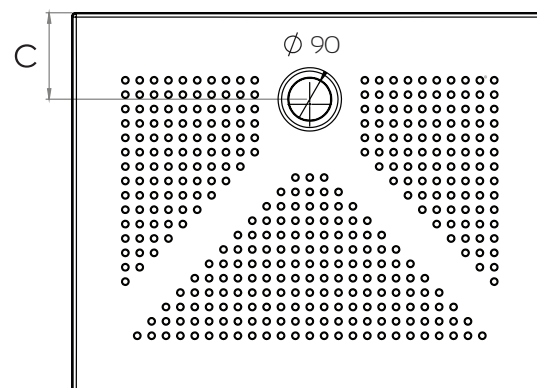

LATO NON SMALTATO

H 30

Rettangolare