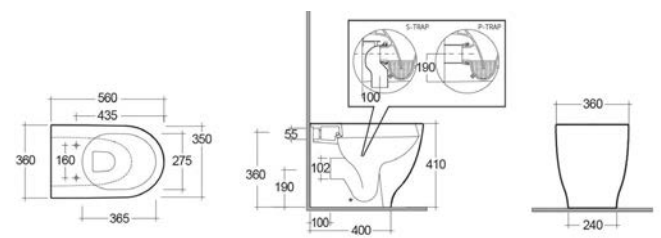

**VASO MOON FILO MURO RIMLESS
182-S401**

MATERIALE Ceramica
FINITURE Bianco
SPECIFICHE Installazione a pavimento filo muro, scarico multi, funziona con 2,5/4 litri, completo di fissaggi e raccordo plastico