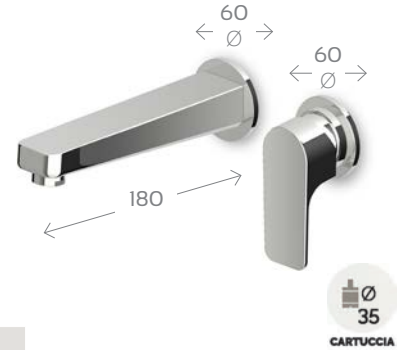

**LAVABO INCASSO CON MISCELATORE SERIE WIND
250-W112**

MATERIALE Ottone
FINITURE Cromo
SPECIFICHE Dotato di cartuccia
diam. 35 mm