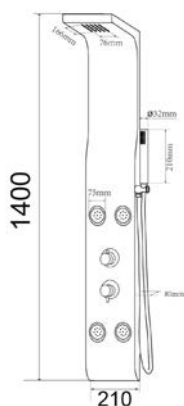

### 100-PAK

**MATERIALE** ABS verniciato  
**FINITURE** Bianco  
**DIMENSIONI** L 21 x H 140 cm

**SPECIFICHE** 3 funzioni selezionabili: doccetta a mano, soffione, getto orizzontale, completo di laccio doccia in acciaio inox