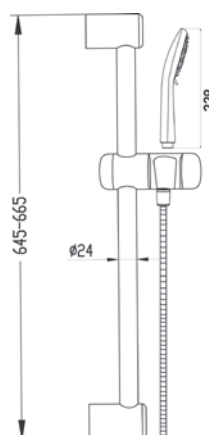

110-15108

MATERIALE Acciaio, ABS
FINITURE Cromo
DIMENSIONI Asta cm 66,5 x diam. 2,4

SPECIFICHE Asta acciaio cromato, doccetta 3 getti, laccio doccia 150 cm, fissaggio superiore regolabile che permette di avere l'interasse variabile e sfruttare i fori delle installazioni precedenti.