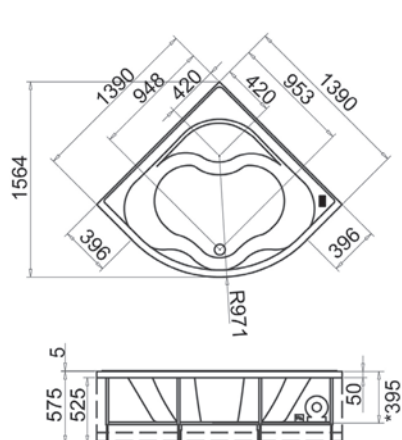

VASCA IDRO ANGOLARE AMBRA

MATERIALE Acrilico ed ABS con rinforzo di vetroresina
FINITURE Bianco
DIMENSIONI H 58 cm

SPECIFICHE Whirlpool Easy con comando easy control 6 getti whirlpool, dotata di colonna di scarico, telaio e pannello angolare. Capacità Lt 230.

101-75140   cm. 140 x 140