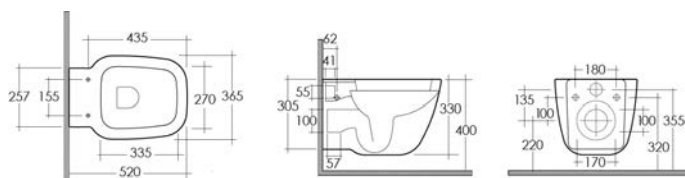

VASO SOSPESO ONE

181-L410

MATERIALE Ceramica
FINITURE Bianco
SPECIFICHE Installazione sospesa, funziona con 4/2,5 litri, completo di fissaggi

181-L410 -