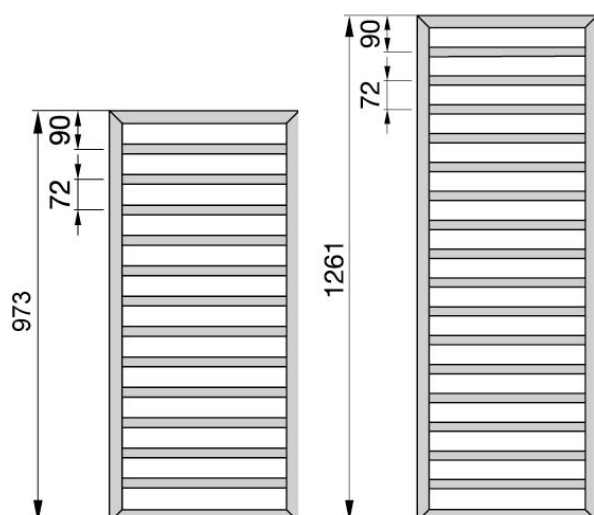

TERMOARREDO ZEHNDER SUBWAY

Subway

MATERIALE	Acciaio
FINITURE	Bianco, cromo, nero opaco
DIMENSIONI	L 973 / 1261 mm

zehnder

SPECIFICHE Design originale per l'impiego ideale in bagni moderni. Effetto geometrico creato dal telaio perimetrale. Gli ampi passi dei tubi consentono di appendere comodamente le salviette. In acciaio con elementi tondi da 23 mm e cornice perimetrale con profilo quadrato da 30 x 30 mm.

- Pressione max di esercizio: 10,0 bar.
- Temperatura max di esercizio: 110°C.
- Certificazione EN442/EcoDesign, registrazione CE.

TERMOARREDO ZEHNDER SUBWAY H. 973

432-ZSB100-B45	Bianco Largh. cm 45	$\Delta T 50^{\circ}\text{C}$ 401
432-ZSB100-C45	Cromo Largh. cm 45	$\Delta T 50^{\circ}\text{C}$ 265
432-ZSB100-N45	Nero Opaco Largh. cm 45	$\Delta T 50^{\circ}\text{C}$ 401

TERMOARREDO ZEHNDER SUBWAY H. 1261

432-ZSB130-B45	Bianco Largh. cm 45	$\Delta T 50^{\circ}\text{C}$ 509
432-ZSB130-B60	Bianco Largh. cm 60	$\Delta T 50^{\circ}\text{C}$ 639
432-ZSB130-C45	Cromo Largh. cm 45	$\Delta T 50^{\circ}\text{C}$ 336
432-ZSB130-C60	Cromo Largh. cm 60	$\Delta T 50^{\circ}\text{C}$ 408
432-ZSB130-N45	Nero Opaco Largh. cm 45	$\Delta T 50^{\circ}\text{C}$ 509
432-ZSB130-N60	Nero opaco Largh. cm 60	$\Delta T 50^{\circ}\text{C}$ 639

Installazione flessibile grazie agli attacchi a destra/sinistra e all'attacco centrale