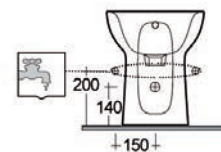

BIDET MORNING

181-R300

MATERIALE Ceramica
FINITURE Bianco
SPECIFICHE Installazione a pavimento, monoforo, con troppopieno, completo di fissaggi