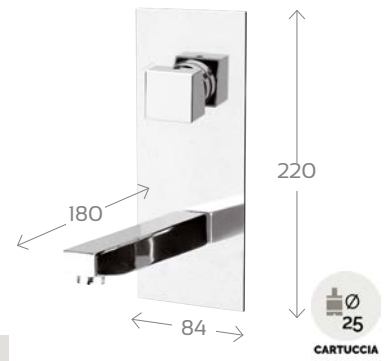

MONOCOMANDO LAVABO AD INCASSO LINEA CUBIC

272-Q013

MATERIALE Ottone
FINITURE Cromo
SPECIFICHE Dotato di cartuccia a dischi ceramici