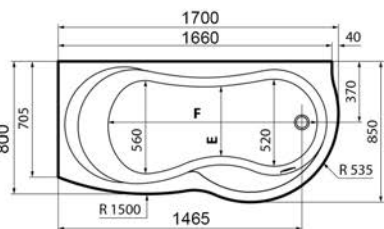

VASCA ANGOLARE VENUS

MATERIALE Acrilico ed ABS con rinforzo di vetroresina.
FINITURE Bianco lucido
DIMENSIONI H 55 cm

SPECIFICHE Vasca con telaio e pannelli. Con colonna di scarico.
Opzione Hydro: Massaggio corpo Whirlpool 6 Jets, aria/acqua regolabili.

101-8625-177HYDX	170x70 dx Hydro
101-8625-177HYSX	170x70 sx Hydro
101-8625-177STDX	170x70 dx con telaio
101-8625-177STSX	170x70 sx con telaio

101-8620-HYRSX