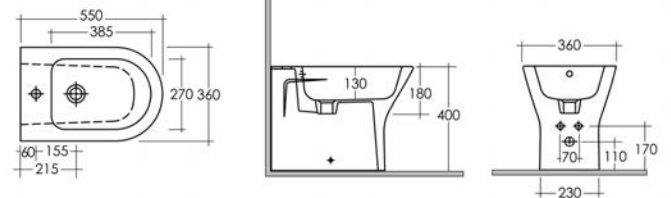

BIDET RESORT FILO MURO 182-V300

MATERIALE Ceramica
FINITURE Bianco
SPECIFICHE Installazione a pavimento filo muro, monoforo, con troppopieno, completo di fissaggi