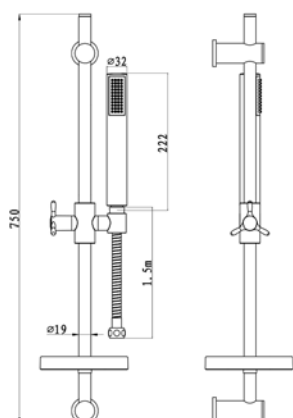

110-1526

MATERIALE Acciaio, ABS
FINITURE Cromo
DIMENSIONI Asta cm 75 x diam. 1,9

SPECIFICHE Asta con doccetta monogetto, supporto doccetta scorrevole e porta sapone. Supporto superiore regolabile