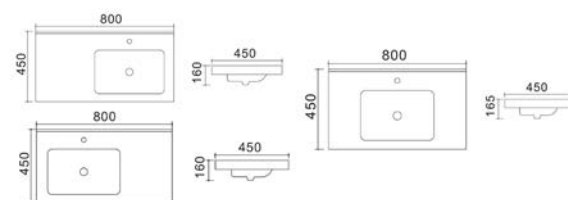

CONSOLLE IN RESINA MOD. LC24

185-LC24

MATERIALE Resina
FINITURE Bianco
SPECIFICHE Con troppopieno, con foro rubinetteria