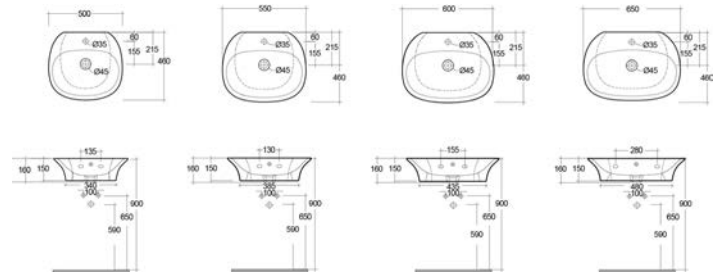

LAVABO SENSATION 182-U100

MATERIALE Ceramica
FINITURE Bianco
SPECIFICHE Monoforo, con foro rubinetteria, con troppo pieno, completo di fissaggi

182-U100-50	Monoforo L. 50 cm
182-U100-55	Monoforo L. 55 cm
182-U100-60	Monoforo L. 60 cm
182-U100-65	Monoforo L. 65 cm

**FISSAGGI
INCLUSI**

LAVABO SENSATION DA APPOGGIO OVALE 182-U112

MATERIALE Ceramica
FINITURE Bianco
SPECIFICHE Senza foro rubinetteria, senza troppo pieno

182-U112-60	L. 60 cm senza troppo pieno