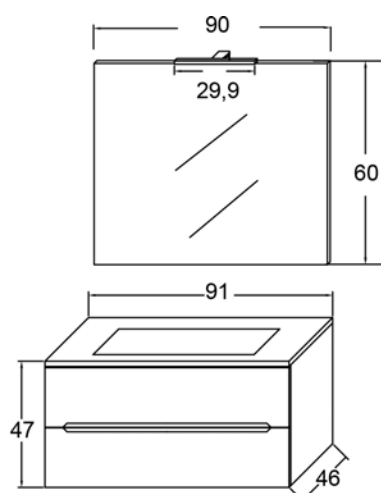

MOBILE SOSPESO TALIA

Talia

MATERIALE Mdf rivestito in polimerico
FINITURE Bianco lucido, larice bianco, rovere grigio, rovere nodi
DIMENSIONI L 70/90 x H 47 x P 46 cm

SPECIFICHE Base 2 cassetti con caratteristica maniglia a gola e il sistema soft-closing. Lavabo integrale in ceramica bianco lucido. Specchio a filo lucido. Lampada led. Disponibile in 4 finiture diverse.

MOBILE SOSPESO LINEA TALIA L 70 CM

142-DMA70-BL	Bianco Lucido
142-DMA70-LB	Larice Bianco
142-DMA70-RG	Rovere Grigio
142-DMA70-RN	Rovere Nodi

MOBILE SOSPESO LINEA TALIA L 90 CM

142-DMA90-BL	Bianco Lucido
142-DMA90-LB	Larice Bianco
142-DMA90-RG	Rovere Grigio
142-DMA90-RN	Rovere Nodi

COLONNA BAGNO LINEA TALIA H 160

142-DMC16-BL	Bianco Lucido
142-DMC16-LB	Larice Bianco
142-DMC16-RG	Rovere Grigio
142-DMC16-RN	Rovere Nodi

L'interno è diviso da un ripiano centrale in legno, più due mensole di vetro che dividono i due vani superiore e inferiore. Cerniere ante con chiusura ammortizzata.