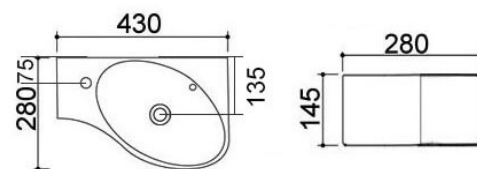

LAVABO A PARETE MOD. LP91 CM 43 X 28

185-LP91

MATERIALE Ceramica
FINITURE Bianco
SPECIFICHE Con troppopieno, con foro rubinetteria