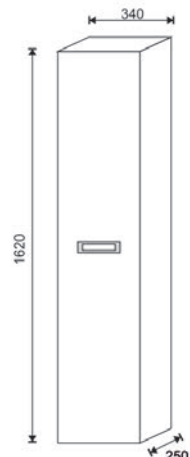

MOBILE BAGNO SOSPESO FANTASY

Fantasy

MATERIALE Legno nobilitato 16 mm
FINITURE Bianco matrix, grigio matrix
DIMENSIONI Base L 75 / 90 x H 55.5 x P 46 - Specchio L 70 x H 68 cm

SPECIFICHE La composizione include: base a 2 cassetti con sistema a chiusura ammortizzata, lavabo in ceramica e specchio a filo lucido con lampada a LED. Maniglie in cromo lucido. Disponibile in 2 diverse finiture.

MOBILE BAGNO SOSPESO FANTASY L. CM 75

142-PF20075-BM	Bianco Matrix
142-PF20075-GM	Grigio Matrix

MOBILE BAGNO SOSPESO FANTASY L. CM 90

142-PF20090-BM	Bianco Matrix
142-PF20090-GM	Grigio Matrix

COLONNA BAGNO SOSPESA FANTASY H. CM 162

142-PF4162-BM	Bianco Matrix
142-PF4162-GM	Grigio Matrix

Installazione sospesa, reversibile, con 3 ripiani interni in vetro