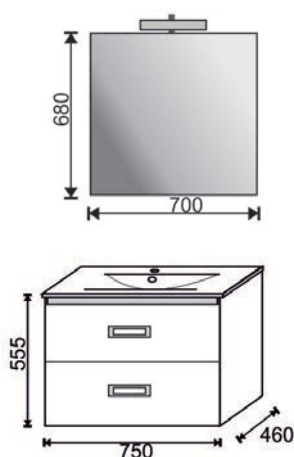

MOBILE BAGNO SOSPESO FANTASY

Fantasy

MATERIALE Legno nobilitato 16 mm
FINITURE Bianco matrix, grigio matrix
DIMENSIONI Base L 75 / 90 x H 55.5 x P 46 - Specchio L 70 x H 68 cm

SPECIFICHE La composizione include: base a 2 cassetti con sistema a chiusura ammortizzata, lavabo in ceramica e specchio a filo lucido con lampada a LED. Maniglie in cromo lucido. Disponibile in 2 diverse finiture.

MOBILE BAGNO SOSPESO FANTASY L. CM 75

142-PF20075-BM	Bianco Matrix
142-PF20075-GM	Grigio Matrix

MOBILE BAGNO SOSPESO FANTASY L. CM 90

142-PF20090-BM	Bianco Matrix
142-PF20090-GM	Grigio Matrix

COLONNA BAGNO SOSPESA FANTASY H. CM 162

142-PF4162-BM	Bianco Matrix
142-PF4162-GM	Grigio Matrix

Installazione sospesa, reversibile, con 3 ripiani interni in vetro