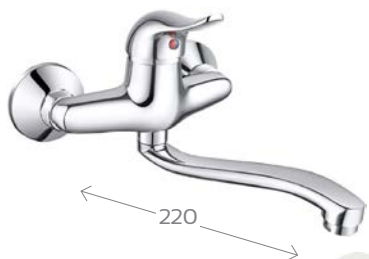

236-Y30 Cromo

**MONOCOMANDO INCASSO DOCCIA YVETTE**

**236-Y40**

**MATERIALE** Ottone  
**FINITURE** Cromo  
**SPECIFICHE** Attacchi da 1/2

236-Y40 Cromo

**MONOCOMANDO LAVELLO A MURO YVETTE**

**236-Y50**

**MATERIALE** Ottone  
**FINITURE** Cromo  
**SPECIFICHE** Canna girevole