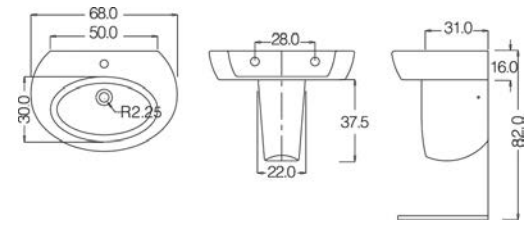

LAVABO KLIO 181-K100

MATERIALE Ceramica
FINITURE Bianco
SPECIFICHE Monoforo, con troppopieno, completo di fissaggi

181-K100-68 Monoforo L. 68 cm