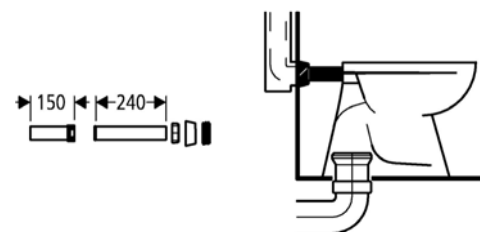

## CANOTTO PER CASSETTA INCASSO GROHE

132-H37103

**MATERIALE** Plastica

**FINITURE** Bianco

**SPECIFICHE** Collegamento p/ vaso  
c/ scarico a pavimento e vaso a parete,  
completo di morsetto e rosetta

132-H37103-SH0 Diam. 40/44 L.250 Bianco