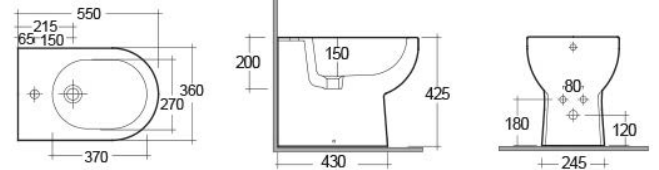

BIDET FILO MURO TONIQUE

181-Q300

MATERIALE Ceramica
FINITURE Bianco
SPECIFICHE Installazione a pavimento sia filo muro che distanziata, monoforo, con troppopieno, completo di fissaggi