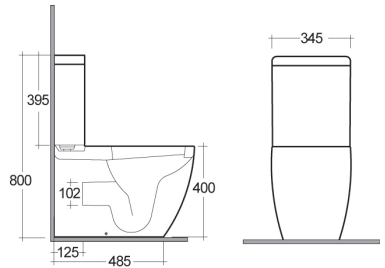

VASO MONOBLOCCO FILOMURO METROPOLITAN 182-H420

MATERIALE Ceramica
FINITURE Bianco
SPECIFICHE Installazione a pavimento filo muro, scarico multi, completo di fissaggi e raccordo plastico