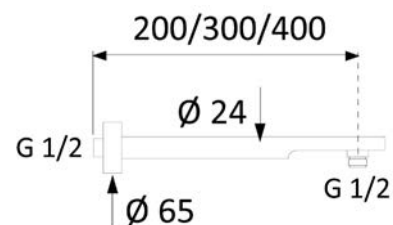

BRACCIO DOCCIA MINIMAL IN OTTONE CROMATO CON ROSETTA

110-1047

MATERIALE Ottone
FINITURE Cromo
SPECIFICHE Completo di rosone 6,5 cm

110-1047-20	cm 20
110-1047-30	cm 30
110-1047-40	cm 40