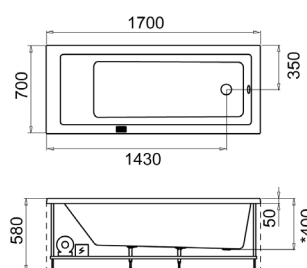

Agata

DIANHYDRO® by glass

VASCA RETTANGOLARE AGATA

MATERIALE Acrilico/ ABS
FINITURE Bianco
DIMENSIONI H 58 cm

SPECIFICHE Installazione ad incasso, senza pannelli. Capacità lt 162

101-6019-70160	cm 160 x 70
101-6019-70170	cm 170 x 70

Dotata di pannello frontale, laterale e piedini. Capacità lt 162.

101-6220-70160	cm 160 x 70
101-6220-70170	cm 170 x 70

101-6019