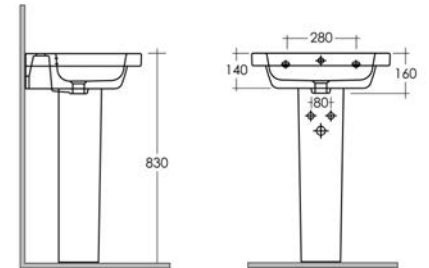

COLONNA RESORT 182-V200

MATERIALE Ceramica
FINITURE Bianco
SPECIFICHE Per lavabo Resort

182-V200-72 H. 72 cm