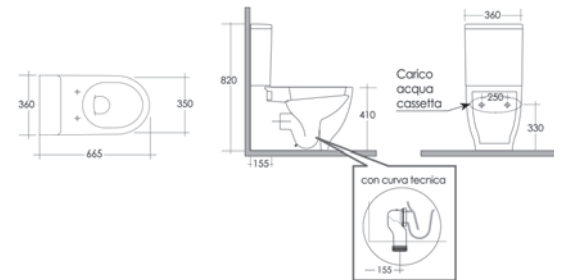

VASO MONOBLOCCO MOON

182-S420

MATERIALE Ceramica
FINITURE Bianco
SPECIFICHE Installazione a pavimento filo muro, scarico multi, completo di fissaggi e raccordo plastico