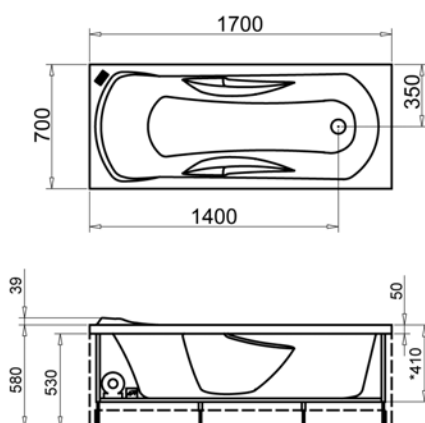

Itaca

DIANHYDRO by glass

VASCA IDRO RETTANGOLARE ITACA

MATERIALE Acrilico ed ABS con rinforzo di vetroresina
FINITURE Bianco
DIMENSIONI H 58 cm

SPECIFICHE Whirlpool Easy con comando easy control 6 getti whirlpool, dotata di colonna di scarico, telaio, pannello frontale e laterale.

101-6517 cm. 170 x 70 c/pannelli