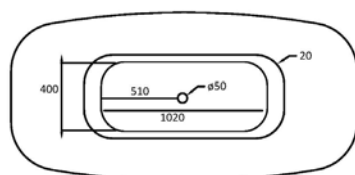

MISCELATORE MONOCOMANDO A PAVIMENTO PER VASCHE FREESTANDING

101-R100-CR cm 16x115 - Cromo

101-R100-NE cm 16x115 - Nero opaco