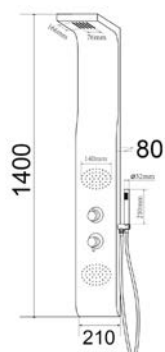

### 100-PAMA

**DIANHYDRO**

**MATERIALE** ABS verniciato  
**FINITURE** Nero  
**DIMENSIONI** L 21 x H 140 cm

**SPECIFICHE** 3 funzioni selezionabili: doccetta a mano, soffione, getto orizzontale, completo di laccio doccia in acciaio inox