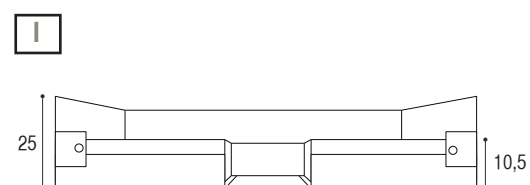

A **BASE I CASSETTO L.70 MOD. UNIKA**

Base sospesa I cassetto apertura a push e chiusura rallentata. Senza vano sifone

142-LUK107-BI070	cm L 70 x 45,5 x H.25 Olmo Bianco
142-LUK107-NA070	cm L 70 x 45,5 x H.25 Olmo Naturale
142-LUK107-NS070	cm L 70 x 45,5 x H.25 Olmo Scuro

C **TOP IN CERAMICA MOD. UNIKA**

Dedicato al mobile base A e B.

142-LUK105-071	cm L 71 x 46 in ceramica bianca

D **TOP IN LEGNO L.70 PER BASE MOD. UNIKA**

Adatto anche per installazione lavabo d'appoggio

142-LUK108-BI070	cm L 70 x 46 x 1,8 Olmo Bianco
142-LUK108-NA070	cm L 70 x 46 x 1,8 Olmo Naturale
142-LUK108-NS070	cm L 70 x 46 x 1,8 Olmo Scuro

E **SPECCHIO FILO LUCIDO MOD. UNIKA**

A filo lucido

142-LUK101-060	cm L 60 x H. 74
142-LUK101-080	cm L 80 x H. 74
142-LUK101-100	cm L 100 x H. 74

F **LAMPADA A LED MOD. UNIKA**

Con trasformatore incorporato

142-LUK100	cm 25 x 4 x 2

G **COLONNA AD 1 ANTA DX HI24 MOD. UNIKA**

Colonna sospesa con un'anta destra apertura a push e due cassetti con chiusura rallentata. Con due ripiani in vetro.

142-LUK102-BI124	cm 35 x 32,5 x H.124 Olmo Bianco
142-LUK102-NA124	cm 35 x 32,5 x H.124 Olmo Naturale
142-LUK102-NS124	cm 35 x 32,5 x H.124 Olmo Scuro

H **PENSILE AD 1 ANTA REVERSIBILE MOD. UNIKA**

Ad un'anta reversibile con apertura a push, con due ripiani in vetro

142-LUK104-BI74	cm 20 x 24,5 x H.74 Olmo Bianco
142-LUK104-NA74	cm 20 x 24,5 x H.74 Olmo Naturale
142-LUK104-NS74	cm 20 x 24,5 x H.74 Olmo Scuro