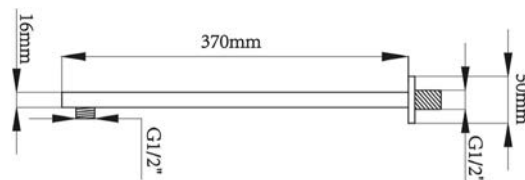

BRACCIO DOCCIA PIATTO CM 37 X 3

110-114

MATERIALE Ottone
FINITURE Cromo
SPECIFICHE Completo di rosone

110-114 cm 37 x 3

DIANHYDRO®