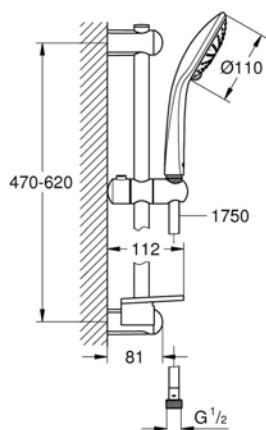

### 110-H27230

**MATERIALE** Metallo/ABS  
**FINITURE** Cromo  
**DIMENSIONI** Asta H cm 62

**SPECIFICHE** Diam. doccetta cm 11, flex cm 175. Tecnologia Grohe Spraydimmer, mensola porta oggetti