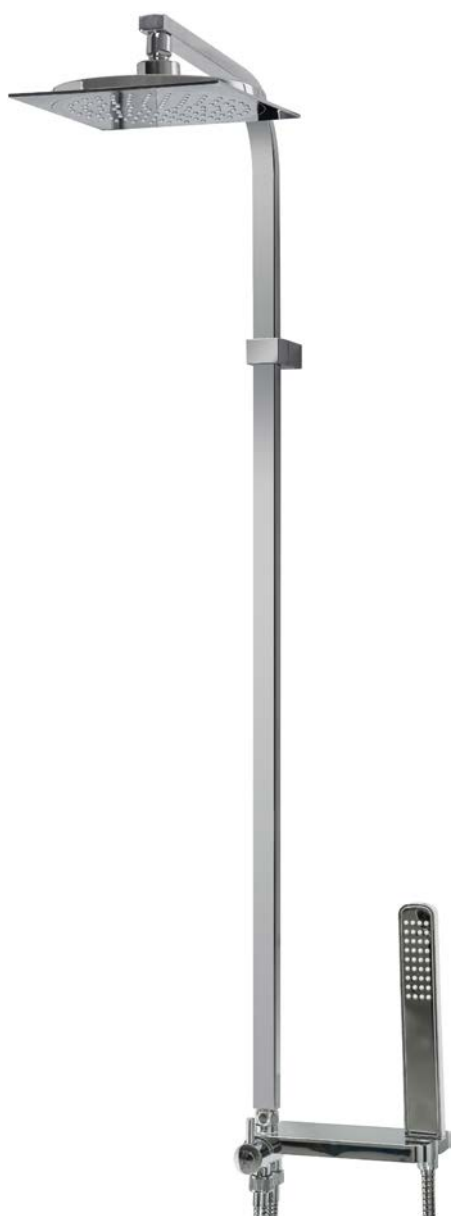

COLONNA DOCCIA MORES