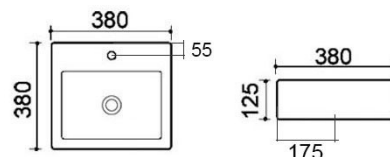

LAVABO D'APPOGGIO MOD. LA41 CM 38 X 38

185-LA41

MATERIALE Ceramica
FINITURE Bianco
SPECIFICHE Con troppopieno, con foro rubinetteria