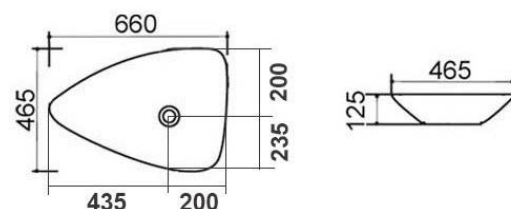

LAVABO D'APPOGGIO MOD. LA36 CM 66 X 46.5

185-LA36

MATERIALE Ceramica
FINITURE Bianco
SPECIFICHE Senza troppopieno,
senza foro rubinetteria