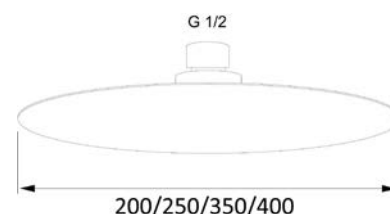

110-DQ01-200	cm 20x20
110-DQ01-250	cm 25x25
110-DQ01-350	cm 35x35
110-DQ01-400	cm 40x40

**DIANHYDRO®****SOFFIONE DOCCIA TONDO ULTRA SLIM ACCIAIO INOX****110-DT01**

**MATERIALE** Acciaio  
**FINITURE** Cromo lucido  
**SPECIFICHE** Sfera e dado in ottone, ultrasottile