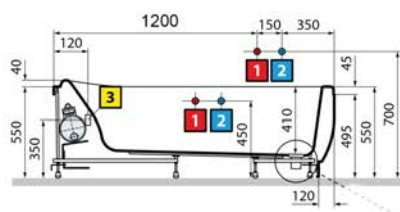

VASCA ANGOLARE VENUS

MATERIALE Acrilico ed ABS con rinforzo di vetroresina.
FINITURE Bianco lucido
DIMENSIONI H 55 cm

SPECIFICHE Vasca con telaio e pannelli. Con colonna di scarico.
Opzione Hydro: Massaggio corpo Whirlpool 6 Jets, aria/acqua regolabili.

101-8625-177HYDX	170x70 dx Hydro
101-8625-177HYSX	170x70 sx Hydro
101-8625-177STDX	170x70 dx con telaio
101-8625-177STSX	170x70 sx con telaio

101-8620-HYRSX