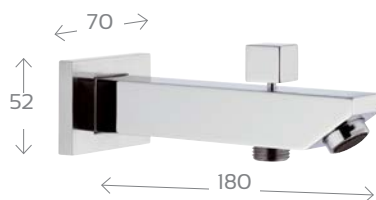

BOCCA INCASSO CON DEVIATORE LINEA CUBIC

272-Q031

MATERIALE Ottone
FINITURE Cromo
SPECIFICHE