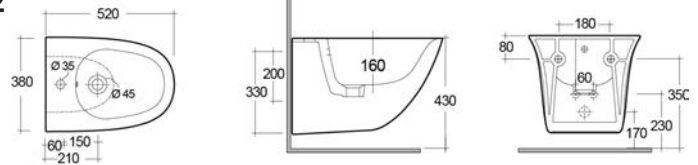

BIDET SOSPESO SENSATION FISSAGGIO NASCOSTO CM. 52
182-U313

MATERIALE Ceramica
FINITURE Bianco
SPECIFICHE Installazione sospesa, monoforo con troppo pieno, completo di fissaggi