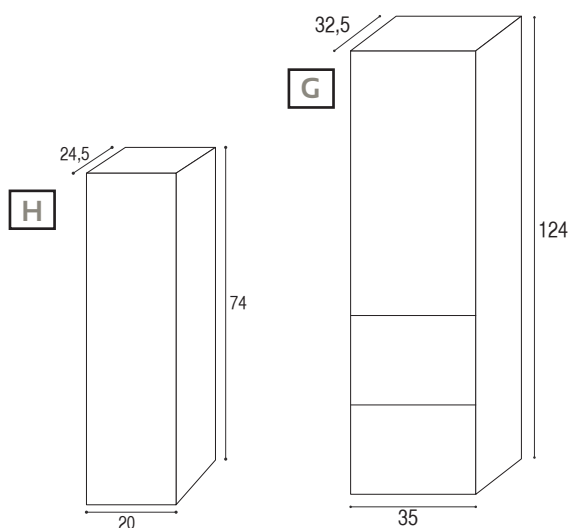

Unika

DIANHYDRO®

MOBILE BAGNO SERIE UNIKA (DA COMPORRE)

MATERIALE Legno nobilitato 18 mm
FINITURE Olmo bianco, olmo naturale, olmo scuro

Articoli inclusi nella composizione fotografica:

I **BASE I CASSETTO CON VANO SIFONE MOD. UNIKA**

Base sospesa I cassetto apertura a push e chiusura rallentata. Con vano sifone.

142-LUK109-BI070	cm L 70 x 45,5 x H.25 Olmo Bianco
142-LUK109-NA070	cm L 70 x 45,5 x H.25 Olmo Naturale
142-LUK109-NS070	cm L 70 x 45,5 x H.25 Olmo Scuro

A **BASE I CASSETTO L.70 MOD. UNIKA**

Base sospesa I cassetto apertura a push e chiusura rallentata. Senza vano sifone.

142-LUK107-BI070	cm 70 x 45,5 x H.25 Olmo Bianco
142-LUK107-NA070	cm 70 x 45,5 x H.25 Olmo Naturale
142-LUK107-NS 070	cm 70 x 45,5 x H.25 Olmo Scuro

D **TOP IN LEGNO L.70 PER BASE MOD. UNIKA**

Adatto anche per installazione lavabo d'appoggio

142-LUK108-BI070	cm L 70 x 46 x 1,8 Olmo Bianco
142-LUK108-NA070	cm L 70 x 46 x 1,8 Olmo Naturale
142-LUK108-NS070	cm L 70 x 46 x 1,8 Olmo Scuro

E **SPECCHIO FILO LUCIDO MOD. UNIKA**

A filo lucido

142-LUK101-060	cm L 60 x H. 74
142-LUK101-080	cm L 80 x H. 74
142-LUK101-100	cm L 100 x H. 74

F **LAMPADA A LED MOD. UNIKA**

Con trasformatore incorporato

142-LUK100	cm 25 x 4 x 2

H **PENSILE MOD. UNIKA**

Ad un anta reversibile con apertura a push, con due ripiani in vetro

142-LUK104-BI74	cm 20 x 24,5 x H.74 Olmo Bianco
142-LUK104-NA74	cm 20 x 24,5 x H.74 Olmo Naturale
142-LUK104-NS74	cm 20 x 24,5 x H.74 Olmo Scuro

Variante con base (solo 70cm) e lavabo d'appoggio