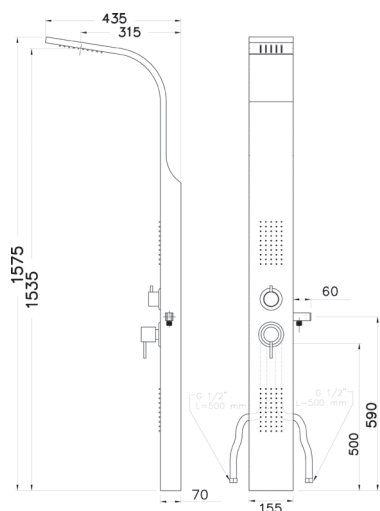

### 100-PD

**MATERIALE** Alluminio  
**FINITURE** Nero, Bianco  
**DIMENSIONI** LxHxP cm 15.5 x 166.5 x 46.5

**SPECIFICHE** 4 Funzioni selezionabili, soffione, doccetta e getti orizzontali superiori e inferiori

### 100-PLO

**MATERIALE** Acciaio inox AISI 304  
**FINITURE** Cromo satinato  
**DIMENSIONI** LxHxP cm 15.5 x 157.5 x 43.5

**SPECIFICHE** 4 Funzioni selezionabili, soffione, doccetta e getti orizzontali superiori e inferiori