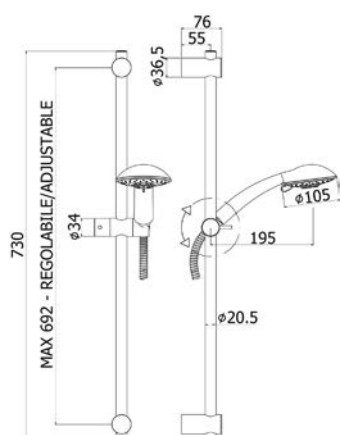

110-PS120

MATERIALE Metallo, ABS
FINITURE Cromo
DIMENSIONI Asta H 73 - diam. 2,05 cm

SPECIFICHE Asta in metallo, supporti regolabili in ABS, supporto doccia scorrevole in metallo, doccia in ABS a 4 getti dal diam. 10,5 cm, flex in metallo doppia aggraffatura da 150 cm