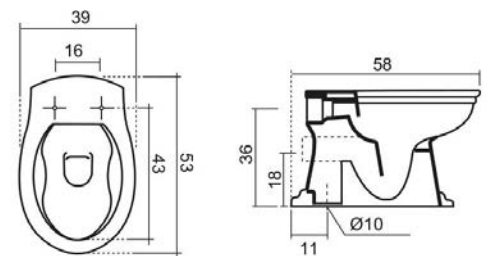

VASO VIENNA 182-RV400

MATERIALE Ceramica
FINITURE Bianco
SPECIFICHE

182-RV400-P Scarico a Pavimento