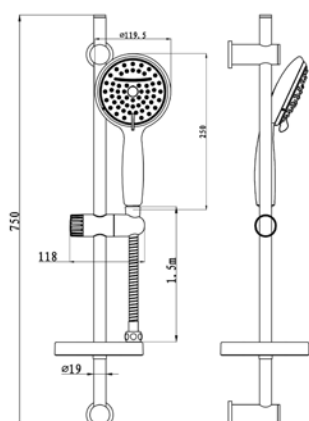

110-1522

MATERIALE Acciaio, ABS
FINITURE Cromo
DIMENSIONI Asta cm 64,5 x diam 1,9

SPECIFICHE Asta con doccetta 2 funzioni, supporto doccetta scorrevole e porta sapone. Supporto superiore regolabile.