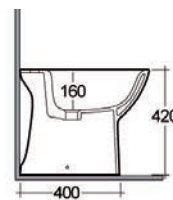

BIDET MORNING

181-R300

MATERIALE Ceramica
FINITURE Bianco
SPECIFICHE Installazione a pavimento, monoforo, con troppopieno, completo di fissaggi