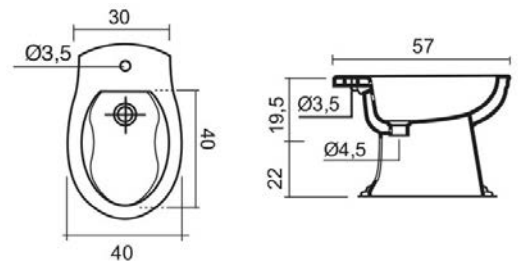

BIDET VIENNA 182-RV300

MATERIALE Ceramica
FINITURE Bianco

182-RV300-R Erogazione rubinetto