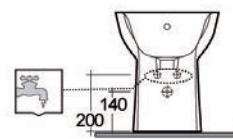

BIDET FILO MURO MORNING

181-R350

MATERIALE Ceramica
FINITURE Bianco
SPECIFICHE Installazione a pavimento sia filo muro che distanziata, monoforo, con troppopieno, completo di fissaggi