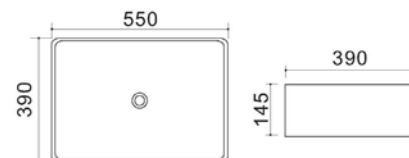

LAVABO D'APPOGGIO MOD. LA50 CM 55 X 39

185-LA50

MATERIALE Ceramica
FINITURE Bianco
SPECIFICHE Senza troppopieno,
senza foro rubinetteria