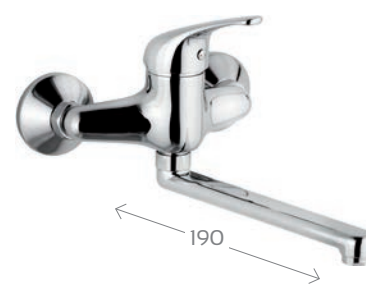

MONOCOMANDO LAVELLO A MURO LINEA EPIC

272-E050

MATERIALE Ottone
FINITURE Cromo
SPECIFICHE Dotato di cartuccia a dischi ceramici