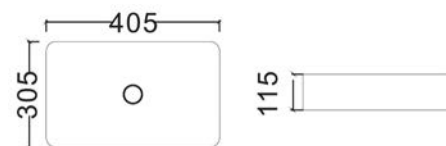

LAVABO D'APPOGGIO MOD. LA49 CM 40.5 X 30.5

185-LA49

MATERIALE Ceramica
FINITURE Bianco
SPECIFICHE Senza troppopieno, senza foro rubinetteria