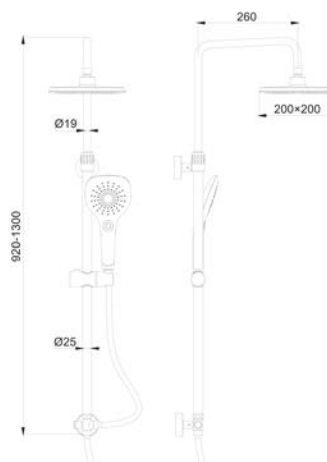

110-1703

MATERIALE Acciaio, ABS
FINITURE Cromo
DIMENSIONI Asta cm 130 x diam. 2,5

SPECIFICHE Asta in acciaio con soffione quadro monogetto, doccetta 3 funzioni anticalcare e supporto doccetta. Interasse regolabile