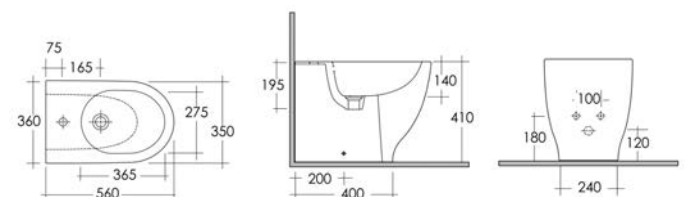

BIDET MOON FILO MURO 182-S300

MATERIALE Ceramica
FINITURE Bianco
SPECIFICHE Installazione a pavimento filo muro, monoforo, con troppopieno, completo di fissaggi