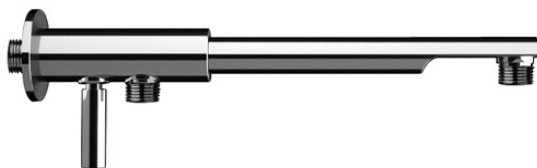

**MATERIALE** Ottone  
**FINITURE** Cromo  
**SPECIFICHE** Completo di rosone 6 cm, deviatore integrato e doppia uscita da 1/2" per attacco soffione e flex doccia

110-1046-30	cm 30
-------------	-------