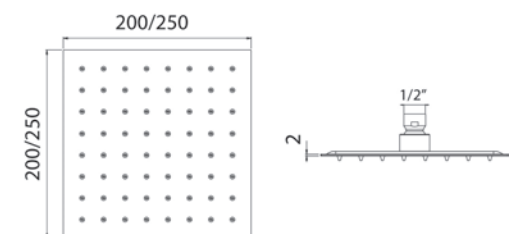

SOFFIONE QUADRO EXTRA PIATTO

110-VQ

MATERIALE Acciaio inox
FINITURE Cromo lucido
SPECIFICHE Soffione quadro extra piatto. H. 2 mm.