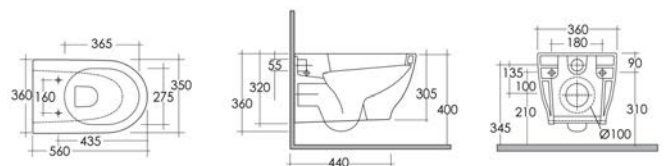

**VASO SOSPESO MOON
182-S410**

MATERIALE Ceramica
FINITURE Bianco
SPECIFICHE Installazione sospesa, funziona con 3/6 litri, completo di fissaggi