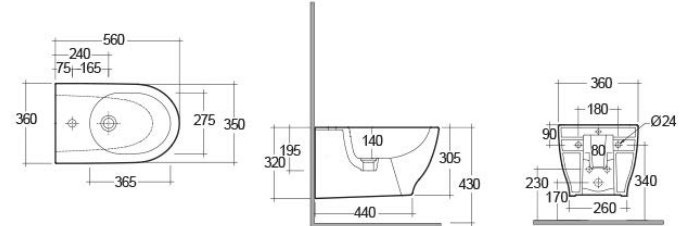

**BIDET SOSPESO MOON FISSAGGIO NASCOSTO
182-S312**

MATERIALE Ceramica
FINITURE Bianco
SPECIFICHE Installazione sospesa, monoforo, con troppopieno, completo di fissaggi