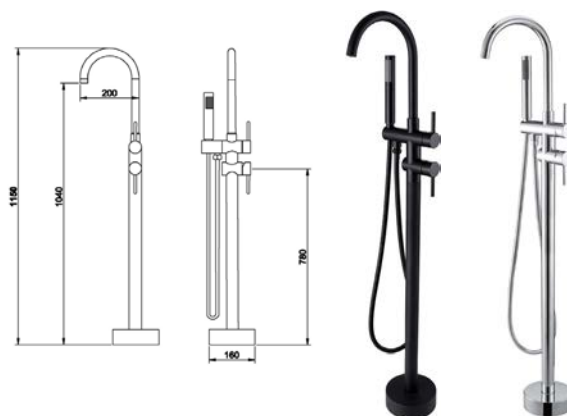

## VASCA Y CON TELAIO E PANNELLI

**MATERIALE** Acrilico ed ABS con rinforzo di vetroresina  
**FINITURE** Bianco lucido  
**DIMENSIONI** H 58 cm

**SPECIFICHE** Cuscino con telaio provvisto di piedi regolabili a due pannelli (uno frontale + uno laterale). Completa di poggiatesta in materiale antibatterico. Installazione ad angolo.