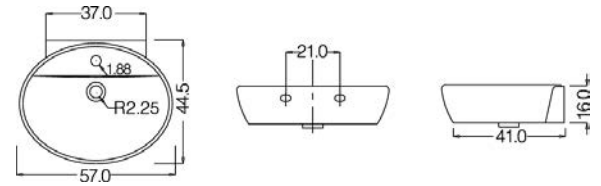

LAVABO D'APPOGGIO KLIO 181-K120

MATERIALE Ceramica
FINITURE Bianco
SPECIFICHE Monoforo, con troppopieno. Senza fissaggi

181-K120 Monoforo L. 57 cm

COLONNA KLIO 181-K200

MATERIALE Ceramica
FINITURE Bianco
SPECIFICHE Per lavabo Klio

181-K200-66 H. 66 cm