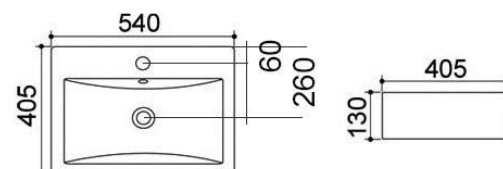

LAVABO D'APPOGGIO MOD. LA42 CM 54 X 40.5

185-LA42

MATERIALE Ceramica
FINITURE Bianco
SPECIFICHE Con troppopieno, con foro rubinetteria