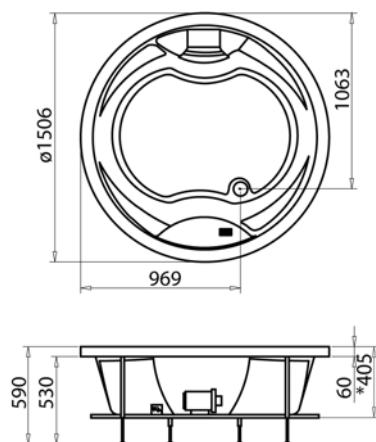

VASCA IDRO TONDA SALLY C/ RUBINETTERIA BORDO VASCA

MATERIALE Acrilico ed ABS con rinforzo di vetroresina
FINITURE Bianco
DIMENSIONI H 59 cm

SPECIFICHE Whirlpool Easy con comando easy control 8 getti whirlpool, dotata di colonna di scarico con riempimento tramite idroflusso a cascata. Installazione ad incasso con telaio. Capacità Lt. 230.

101-75156

Diam. 150