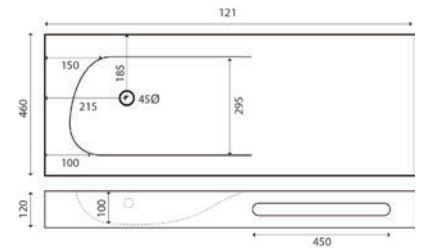

# Emotion

linea  
*emotion*

**DIANHYDRO**

**LAVABO LINEA EMOTION MOD. JOY 02****185-MJY02**

**MATERIALE** Miscela di resine e fibre naturali  
**FINITURE** Bianco matt, Beige matt  
**SPECIFICHE** Vasca a sinistra e porta asciugamani a destra. Con foro troppo pieno. Installazione sospesa con staffe consigliate art. 214-M2056.