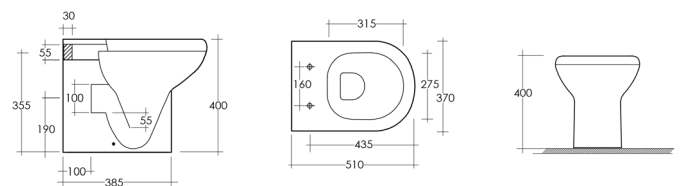

CURVA TECNICA

FISSAGGI INCLUSI