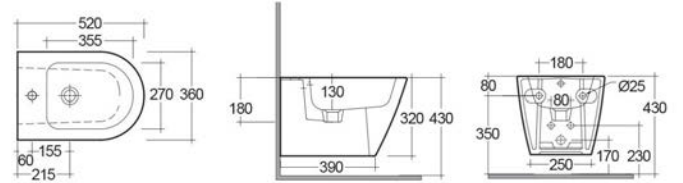

BIDET SOSPESO RESORT FISSAGGIO NASCOSTO 182-V312

MATERIALE Ceramica
FINITURE Bianco
SPECIFICHE Installazione sospesa, monoforo, con troppopieno, completo di fissaggi