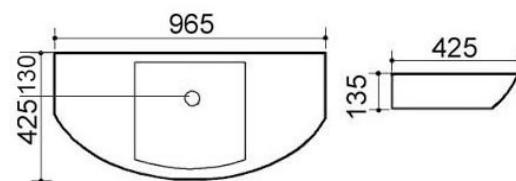

LAVABO A PARETE MOD. LP90 CM 96.5 X 42.5

185-LP90

MATERIALE Ceramica
FINITURE Bianco
SPECIFICHE Senza troppopieno, senza foro rubinetteria