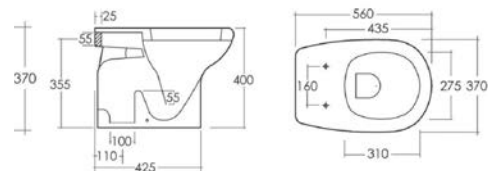

VASO ORIENT/NINFEA 181-N400

MATERIALE Ceramica
FINITURE Bianco
SPECIFICHE Installazione a pavimento, funziona con 4/2,5 litri, completo di fissaggi

FISSAGGI
INCLUSI

181-N400-M | Scarico a Muro

181-N400-P | Scarico a Pavimento

VASO MONOBLOCCO ORIENT/NINFEA 181-N420

MATERIALE Ceramica
FINITURE Bianco
SPECIFICHE Installazione a pavimento, completo di fissaggi