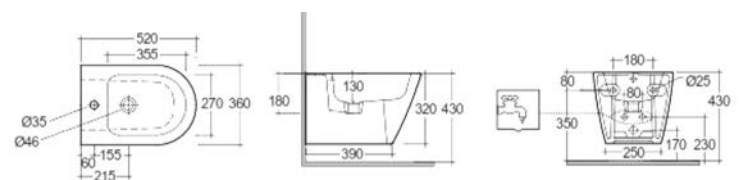

BIDET SOSPESO FEELING FISSAGGIO NASCOSTO

182-F312

MATERIALE Ceramica
FINITURE Disponibile in 5 colori
SPECIFICHE Installazione sospesa, monoforo con troppopieno, completo di fissaggio.