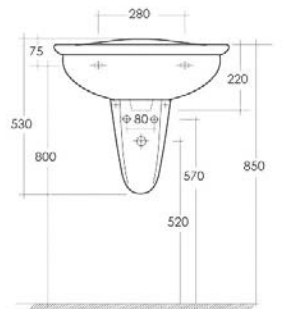

SEMICOLONNA KARLA 180-K210

MATERIALE Ceramica
FINITURE Bianco
SPECIFICHE Per lavabo Karla