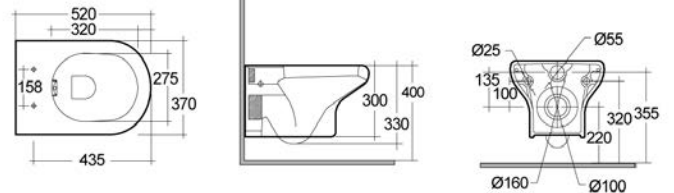

VASO SOSPESO COMPACT

181-N410

MATERIALE Ceramica
FINITURE Bianco
SPECIFICHE Installazione sospesa, funziona con 3/6 litri, completo di fissaggi

181-N410 -