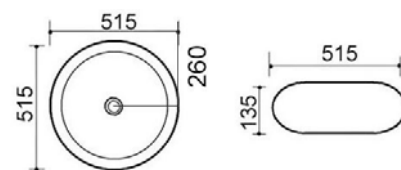

LAVABO D'APPOGGIO MOD. LA31 DM 51.5

185-LA31

MATERIALE Ceramica
FINITURE Bianco
SPECIFICHE Con troppopieno, senza foro rubinetteria