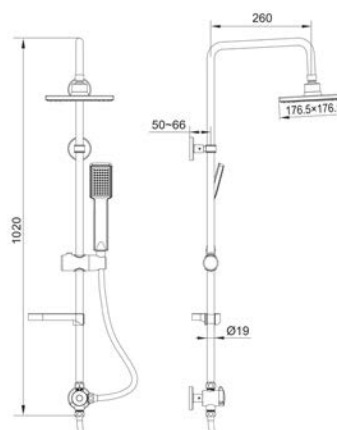

## COLONNA DOCCIA DUO

110-170

**DIANHYDRO®**

**MATERIALE** Acciaio, ABS  
**FINITURE** Cromo  
**DIMENSIONI** Asta cm 95 x diam. 2

**SPECIFICHE** Asta in acciaio, deviatore in ottone, flessibile 150 cm, doccetta, portasapone

## COLONNA DOCCIA TEMPIO

110-1701

**DIANHYDRO®**

**MATERIALE** Acciaio, ABS  
**FINITURE** Cromo  
**DIMENSIONI** Asta cm 102 x diam. 1,9

**SPECIFICHE** Asta in acciaio con soffione quadro monogetto, doccetta monogetto anticalcare, supporto doccetta e porta sapone. Interasse regolabile