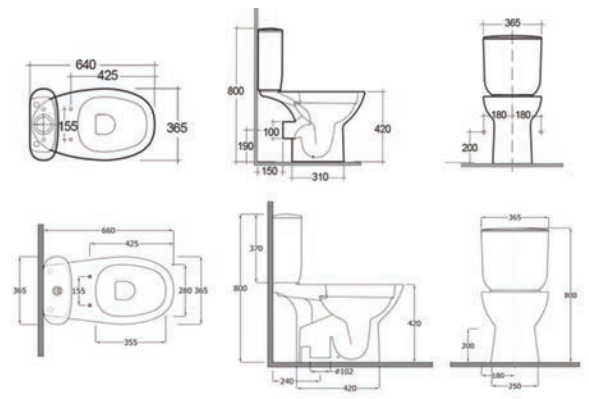

VASO MONOBLOCCO RIMLESS MORNING

181-R420

MATERIALE Ceramica
FINITURE Bianco
SPECIFICHE Installazione a pavimento o a muro, completo di fissaggi

181-R420-M	Scarico a Muro
181-R420-P	Scarico a Pavimento