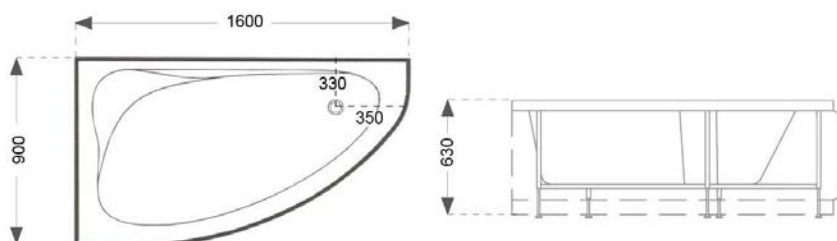

Zaira
Cromo

DIANHYDRO®

VASCA IDRO ANGOLARE ZAIRA CROMOTERAPIA

MATERIALE	In acrilico/abs con rinforzo in vetroresina
FINITURE	Bianco
DIMENSIONI	L 160 x 90 x H 63 cm

SPECIFICHE Cromoterapia, comando di controllo, 6 getti Whirpool, colonna scarico, con pannello frontale e base. Su entrambi i lati della vasca idromassaggio, i LED illuminano l'acqua con tutti i colori dell'arcobaleno, creando un'atmosfera rilassante.

101-76161-DX	Versione dx cromoterapia
101-76161-SX	Versione sx cromoterapia