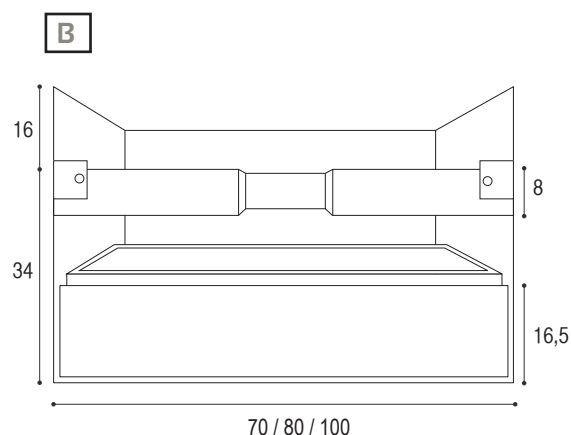

Y PENSILE A GIORNO SOSPESO MOD. UNIKA

Da arredo, ideale come porta oggetti

142-LUK103-BI20	cm 20x22,5xH.20 Olmo Bianco
142-LUK103-NA20	cm 20x22,5xH.20 Olmo Naturale
142-LUK103-NS20	cm 20x22,5xH.20 Olmo Scuro