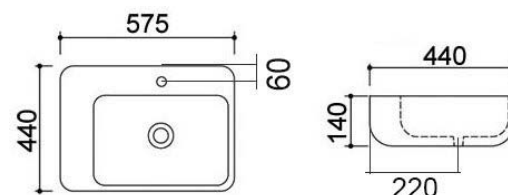

LAVABO D'APPOGGIO MOD. LA44 CM 57.5 X 44

185-LA44

MATERIALE Ceramica
FINITURE Bianco
SPECIFICHE Senza troppopieno, con foro rubinetteria