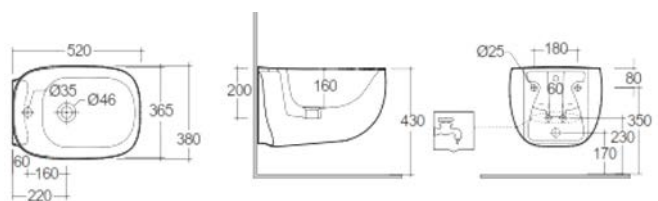

182-I312-R

Erogazione Rubinetto