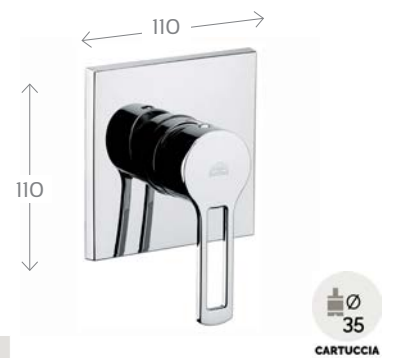

MONOCOMANDO INCASSO DOCCIA LINEA RINGO

274-R540

MATERIALE Ottone
FINITURE Cromo
SPECIFICHE Miscelatore incasso doccia 1 uscita completo di piastra 110x110 mm. Attacchi 1/2 G. Senza deviatore

274-R540 Cromo

MONOCOMANDO INCASSO DOCCIA C/ DEVIATORE LINEA RINGO

274-R545

MATERIALE Ottone
FINITURE Cromo
SPECIFICHE Miscelatore incasso doccia 2 uscite completo di piastra 120 x 190 mm, attacchi calda/fredda e superiore 1/2 G, attacco inferiore 3/4" G, con deviatore a pulsante