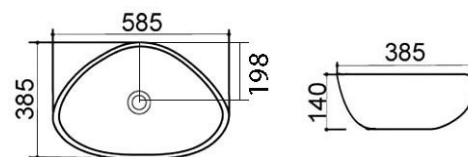

LAVABO D'APPOGGIO MOD. LA35 CM 58.5 X 38.5

185-LA35

MATERIALE Ceramica
FINITURE Bianco
SPECIFICHE Senza troppopieno,
senza foro rubinetteria