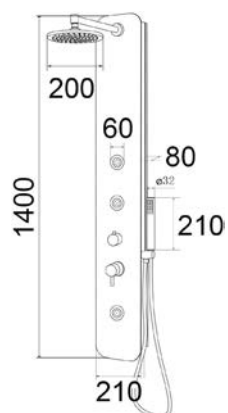

### 100-PAB

**MATERIALE** Vetro  
**FINITURE** Bianco  
**DIMENSIONI** L 20 x H 140 cm

**SPECIFICHE** 3 funzioni selezionabili: doccetta a mano, soffione, getto orizzontale, completo di laccio doccia in acciaio inox