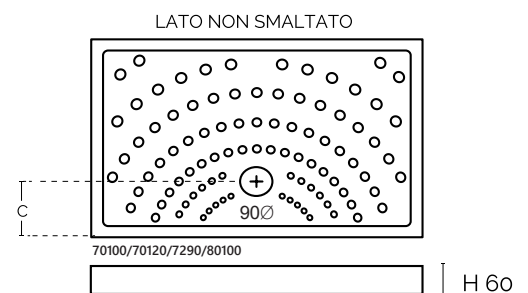

Rettangolare