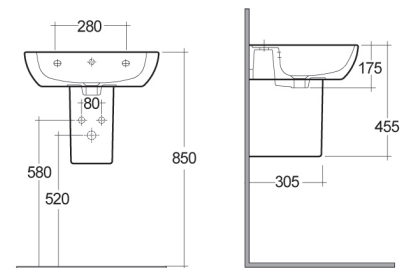

**COLONNA CAROLINE**  
**182-0200**

**MATERIALE** Ceramica  
**FINITURE** Bianco  
**SPECIFICHE** Per Lavabo Caroline

182-0200-66 | H. 70 cm

**SEMICOLONNA CAROLINE**  
**182-0210**

**MATERIALE** Ceramica  
**FINITURE** Bianco  
**SPECIFICHE** Per Lavabo Caroline