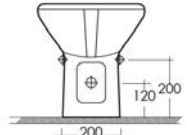

BIDET ORIENT/NINFEA 181-N300

MATERIALE Ceramica
FINITURE Bianco
SPECIFICHE Installazione a pavimento, monoforo, con troppopieno, completo di fissaggi