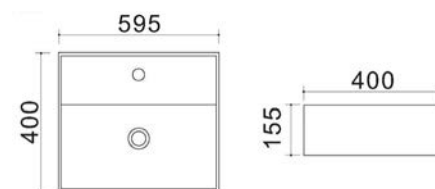

LAVABO D'APPOGGIO MOD. LA52 CM 59.5 X 40

185-LA52

MATERIALE Ceramica
FINITURE Bianco
SPECIFICHE Con troppopieno, con
foro rubinetteria