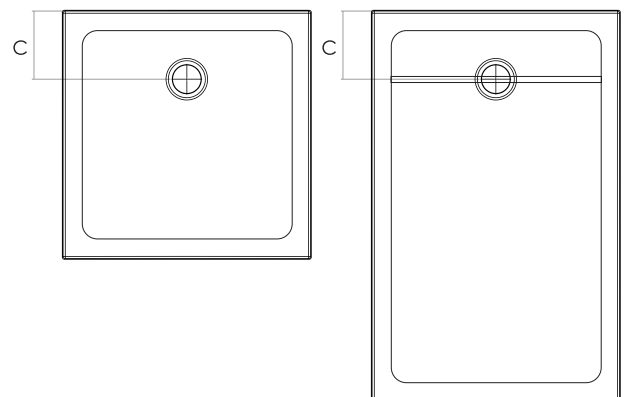

PIATTO DOCCIA KEPLER

Kepler H 6

MATERIALE Acrilico rinforzato
FINITURE Bianco Lucido
DIMENSIONI H 6 cm

SPECIFICHE Antiscivolo, foro piletta diametro 90 mm.
Pilette consigliate: 371-391-090 / 371-B5220 / 371-RPSS-090

QUADRO

179-K100-80	cm 80 x 80 H. 6	C cm 17
179-K100-90	cm 90 x 90 H. 6	C cm 17

RETTANGOLARE

179-K120-70100	cm 70 x 100 H. 6	C cm 17
179-K120-70120	cm 70 x 120 H. 6	C cm 17
179-K120-70140	cm 70 x 140 H. 6	C cm 17
179-K120-70160	cm 70 x 160 H. 6	C cm 17
179-K120-70170	cm 70 x 170 H. 6	C cm 17
179-K120-7290	cm 72 x 90 H. 6	C cm 17
179-K120-80100	cm 80 x 100 H. 6	C cm 17
179-K120-80120	cm 80 x 120 H. 6	C cm 17