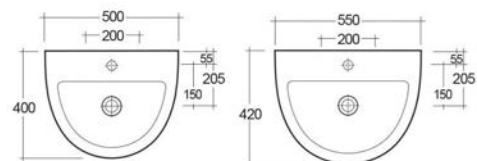

LAVABO MORNING

181-R100

MATERIALE Ceramica
FINITURE Bianco
SPECIFICHE Monoforo, con troppopieno, completo di fissaggi

181-R100-50	Monoforo L. 50 cm
181-R100-55	Monoforo L. 55 cm
181-R100-60	Monoforo L. 60 cm
181-R100-65	Monoforo L. 65 cm

FISSAGGI INCLUSI

LAVABO SEMINCASSO MORNING

181-R110

MATERIALE Ceramica
FINITURE Bianco
SPECIFICHE Monoforo, con troppopieno, completo di fissaggi

181-R110	Monoforo L. 60 cm

FISSAGGI INCLUSI

LAVABO D'APPOGGIO MORNING

181-R120

MATERIALE Ceramica
FINITURE Bianco
SPECIFICHE Senza fori per la rubinetteria

181-R120	38 x 54 cm

COLONNA MORNING

181-R200

MATERIALE Ceramica
FINITURE Bianco
SPECIFICHE Per lavabo Morning

181-R200-75	H. 75 cm

SEMICOLONNA MORNING

181-R210

MATERIALE Ceramica
FINITURE Bianco
SPECIFICHE Per lavabo Morning

181-R210	H. 35 cm