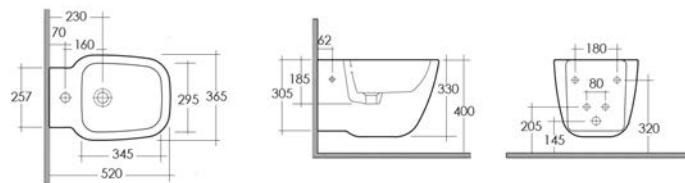

FISSAGGI INCLUSI

BIDET SOSPESO ONE FISSAGGIO NASCOSTO

181-L312

MATERIALE Ceramica
FINITURE Bianco
SPECIFICHE Installazione sospesa, monoforo, con troppopieno, completo di fissaggi

181-L312-R Erogazione Rubinetto