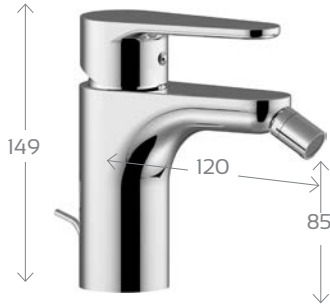

MONOCOMANDO BIDET LINEA GREEN

274-G720

MATERIALE Ottone
FINITURE Cromo
SPECIFICHE Con scarico automatico 1"1/4 G