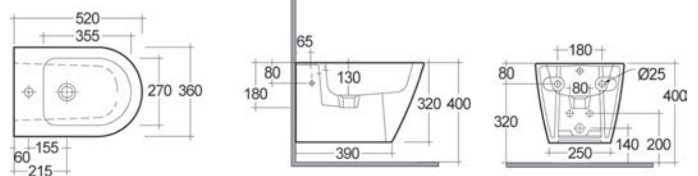

BIDET SOSPESO RESORT 182-V310

MATERIALE Ceramica
FINITURE Bianco
SPECIFICHE Installazione sospesa, monoforo, con troppopieno, completo di fissaggi