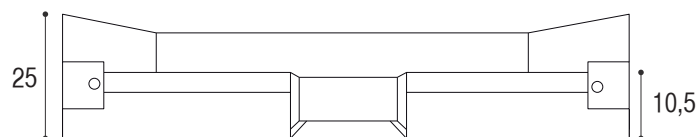

MOBILE BAGNO COMPLETO SOSPESO UNIKA

Unika

MATERIALE Legno nobilitato 18 mm
FINITURE Olmo bianco, olmo naturale
DIMENSIO- Base L 70/80 x P 45 x H 25

DIANHYDRO®

SPECIFICHE Con vano sifone e top in ceramica.
Specchio filo lucido:
cm 60/70 x H.74. + Lampada a led. Con 1 cassetto apertura
a push e chiusura rallentata.

L cm 70 MOD. UNIKA

142-LUK20070-BI	Olmo Bianco
142-LUK20070-NA	Olmo Naturale

L cm 80 MOD. UNIKA

142-LUK20080-BI	Olmo Bianco
142-LUK20080-NA	Olmo Naturale