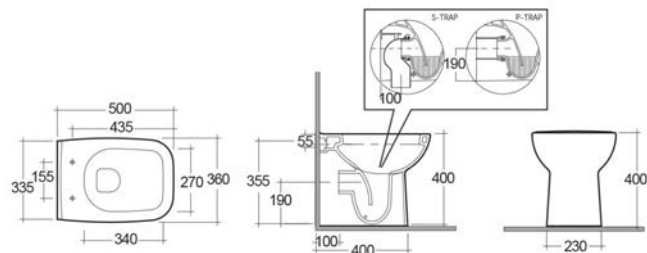

VASO ORIGIN FILO MURO 181-O400

MATERIALE Ceramica
FINITURE Bianco
SPECIFICHE Installazione a pavimento sia filo muro che distanziata, scarico multi, funziona con 4/2,5 litri, completo di fissaggi e raccordo plastico

181-O400 Scarico Universale