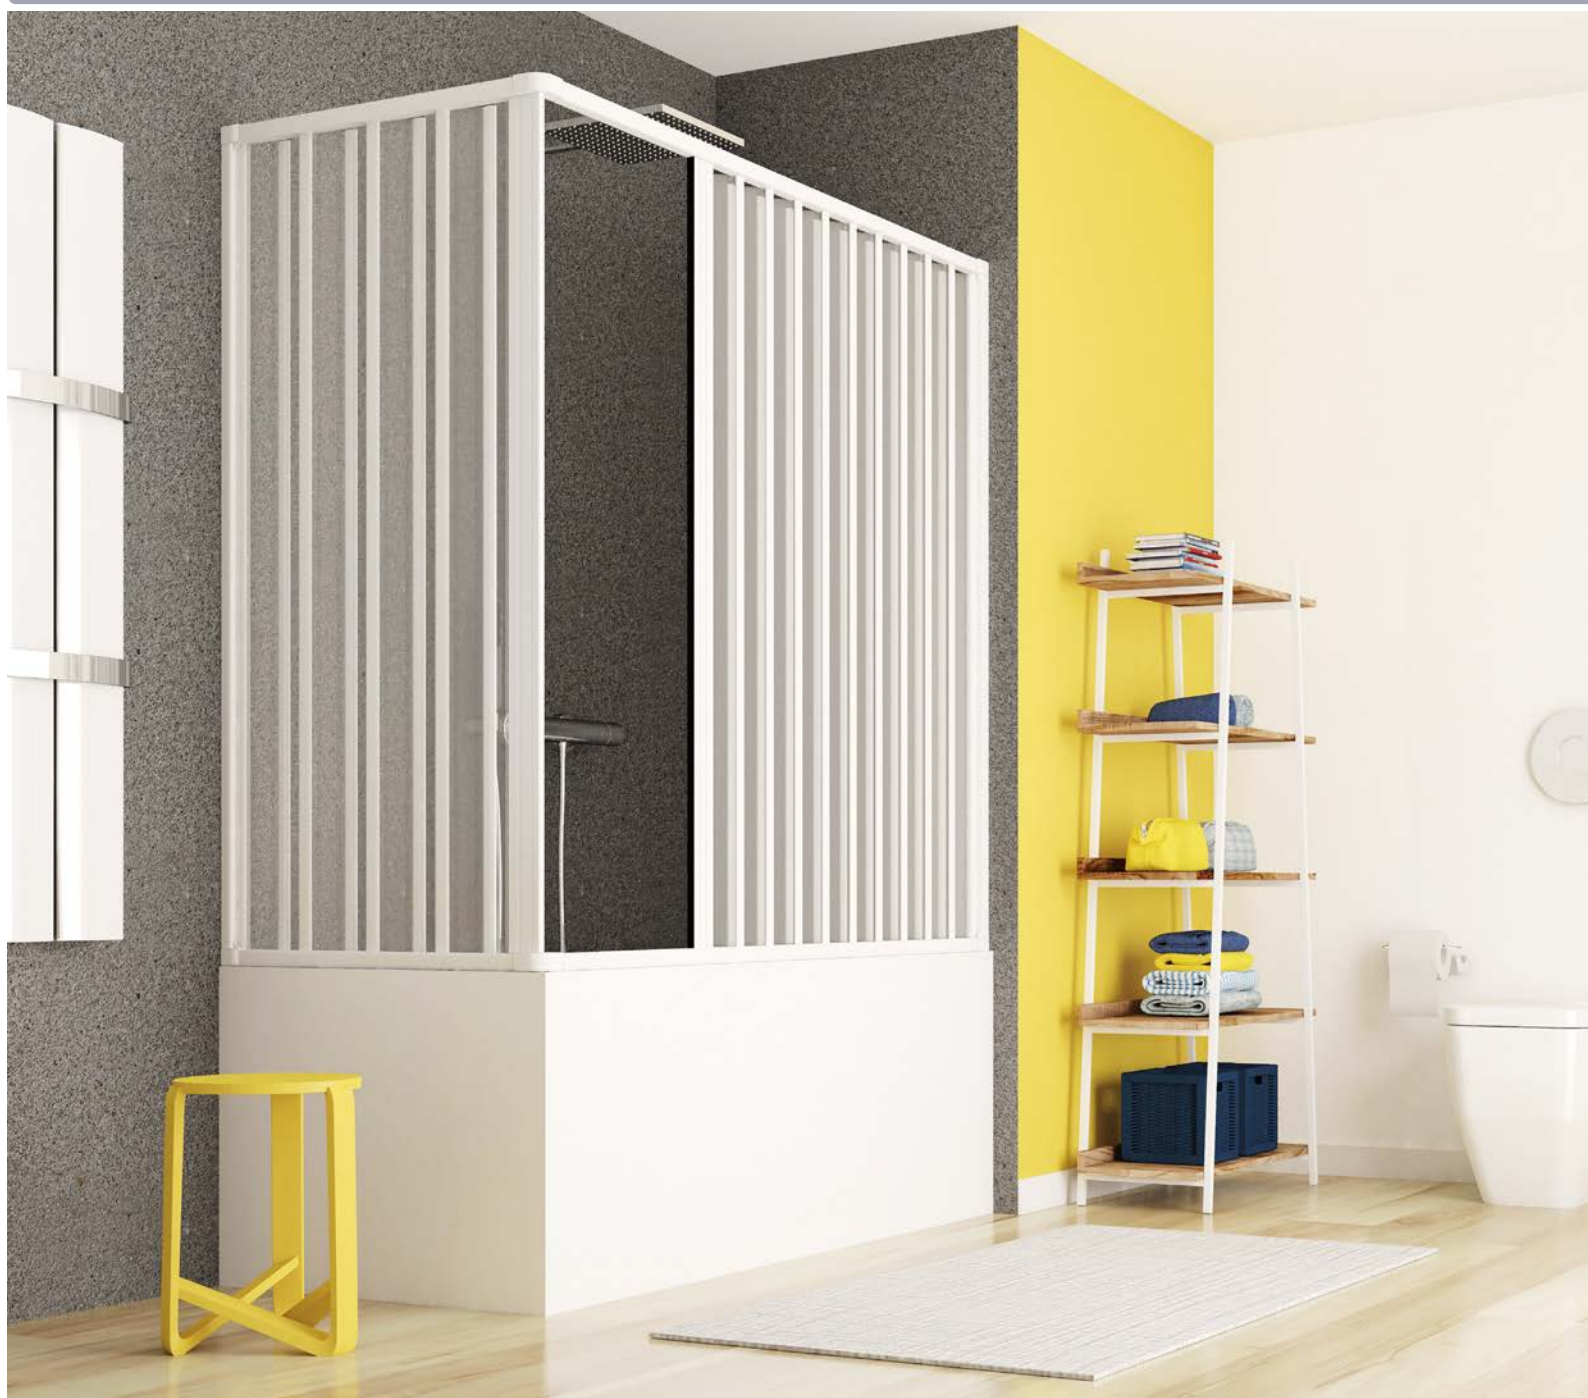

BOX VASCA SOFFIETTO 2 LATI MOD. MERY LUX

MATERIALE PVC
FINITURE Profilo bianco, pannello monoparete trasparente
DIMENSIONI H 150 cm

SPECIFICHE Apertura ad angolo, scorrimento su cuscinetti

100-TV2-170   cm 70 x 170

DIANHYDRO®

REVERSIBILE

PROFILI
REGOLABILI

CHIUSURA
MAGNETICA

Lux