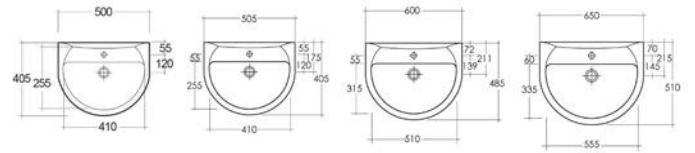

## LAVABO KARLA 180-K100

**MATERIALE** Ceramica  
**FINITURE** Bianco  
**SPECIFICHE** Monoforo, con troppopieno, completo di fissaggi

180-K100-50	Monoforo L. 50 cm
180-K100-55	Monoforo L. 55 cm
180-K100-60	Monoforo L. 60 cm
180-K100-65	Monoforo L. 65 cm