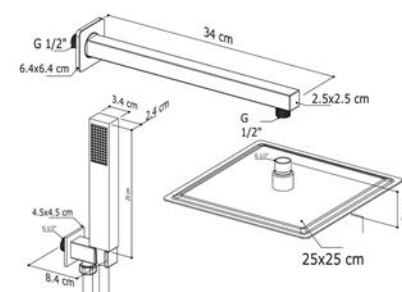

110-I832S	Diam. 200 mm
-----------	--------------

**MAMOLI**  
MILANO 1932**KIT SOFFIONE DOCCIA QUADRO TOP LINE****110-M3610**

**MATERIALE** Acciaio, ottone, pvc  
**FINITURE** Cromo lucido  
**SPECIFICHE** Soffione quadro 25x25 cm. Braccio doccia 6 x h 6 x 35,5 cm. Kit doccetta 1 getto 3,4 x h 20 x 2,4 cm con ugelli in silicone morbido anticalcare, realizzata in acciaio cromato, con supporto e presa d'acqua 1/2" in ottone cromato, flessibile in PVC silver