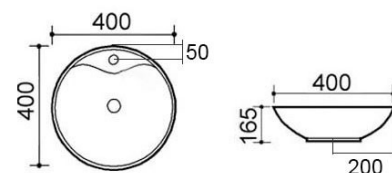

LAVABO D'APPOGGIO MOD. LA30 DM 40

185-LA30

MATERIALE Ceramica
FINITURE Bianco
SPECIFICHE Con troppopieno, con foro rubinetteria