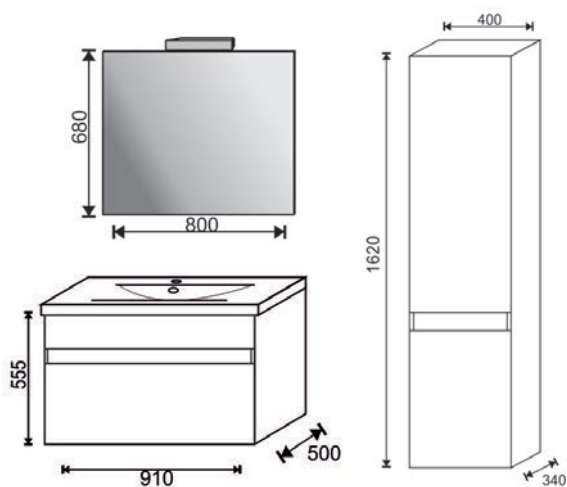

MOBILE BAGNO SOSPESO PERSEO

Perseo

MATERIALE	Legno nobilitato 16 mm
FINITURE	Larice bianco
DIMENSIONI	Base L 91.5 x H 55.5 x P 50 - Specchio 80 x 68 cm

DIANHYDRO®

SPECIFICHE La composizione include: base ad 1 cassetto con sistema a chiusura ammortizzata, lavabo in mineralmarmo in bianco lucido e specchio a filo lucido con lampada a LED.

MOBILE BAGNO PERSEO L 90 CM

142-PP20090-LB Larice Bianco

COLONNA BAGNO SOSPESA PERSEO H.162

142-PP4162-LB Larice Bianco