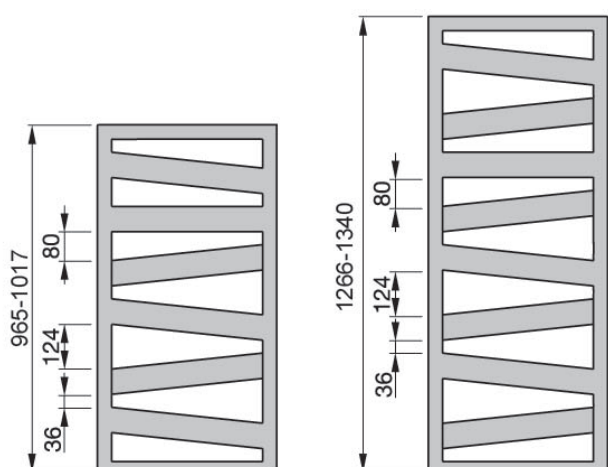

TERMOARREDO ZEHNDER RIBBON

Ribbon

MATERIALE Acciaio
FINITURE Bianco, nero opaco, cromo lucido
DIMENSIONI H 965 / 1017 / 1266 mm

zehnder

SPECIFICHE Design moderno con tubi piatti in diagonale. Per asciugare confortevolmente più salviette – l'ideale per le famiglie. Gli ampi passi dei tubi consentono una pulizia agevole. In acciaio, versione acqua calda con elementi piatti da 70x8 e collettori con profilo a D da 30 x 40 mm.

EN 442

CE

- Pressione max di esercizio: 4,0 bar.
- Temperatura max di esercizio 110°C.
- Certificazione EN442/EcoDesign registrazione CE.

TERMOARREDO ZEHNDER RIBBON H. 965

432-ZRB100-B50	Bianco Largh. cm 50	$\Delta T 50^\circ C$ 398
432-ZRB100-N50	Nero Opaco Largh. cm 50	$\Delta T 50^\circ C$ 398

TERMOARREDO ZEHNDER RIBBON H. 1017

432-ZRB101-B60	Bianco Largh. cm 60	$\Delta T 50^\circ C$ 473
432-ZRB101-N60	Nero Opaco Largh. cm 60	$\Delta T 50^\circ C$ 473

TERMOARREDO ZEHNDER RIBBON H. 1266

432-ZRB130-B50	Bianco Largh. cm 50	$\Delta T 50^\circ C$ 509
432-ZRB130-C50	Cromo Largh. cm 50	$\Delta T 50^\circ C$ 509
432-ZRB130-N50	Nero Opaco Largh. cm 50	$\Delta T 50^\circ C$ 509

reddot design award
winner 2018

Installazione flessibile grazie agli attacchi a destra/sinistra e all'attacco centrale