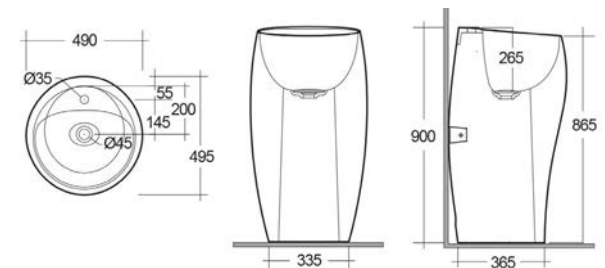

LAVABO AUTOPORTANTE CLOUD C/FORO 182-P114

MATERIALE Ceramica
FINITURE Bianco alpino / Bianco opaco
SPECIFICHE Con foro per rubinetteria, senza troppopieno