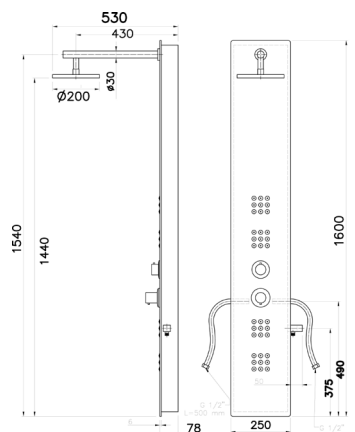

100-PCRY-BI Bianco