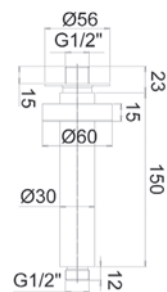

BRACCIO A SOFFITTO MOD. SPARTACO

110-I831H

MATERIALE Ottone
FINITURE Cromo
SPECIFICHE Con fissaggio di sicurezza per installazione a soffitto, completo di rosone diam. 5,4 cm