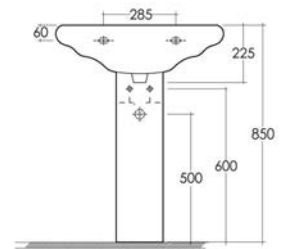

## LAVABO ORIENT/NINFEA 181-N100

**MATERIALE** Ceramica  
**FINITURE** Bianco  
**SPECIFICHE** Monoforo, con troppopieno, completo di fissaggi

181-N100-65 | Monoforo L. 65 cm

FISSAGGI  
INCLUSI