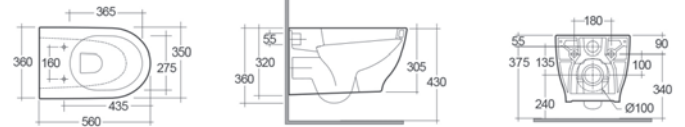

182-S410 -

**6L 3L**  
Water saving

**FISSAGGI INCLUSI**

**VASO SOSPESO MOON RIMLESS FISSAGGIO NASCOSTO****182-S411**

**MATERIALE** Ceramica  
**FINITURE** Bianco  
**SPECIFICHE** Installazione sospesa, funziona con 2,5/4 litri, completo di fissaggi