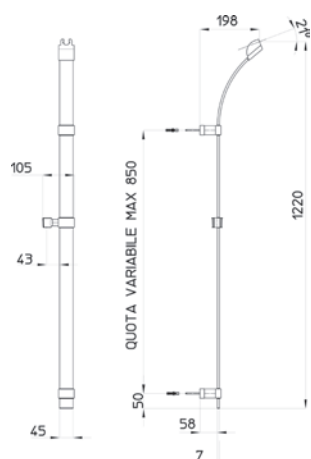

3
GETTI

ANTICALCARE

INTERASSE
REGOLABILE