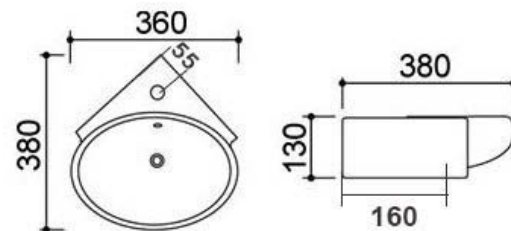

LAVABO AD ANGOLO MOD. LN57 CM 38x36

185-LN57

MATERIALE Ceramica
FINITURE Bianco
SPECIFICHE Con troppopieno, con foro rubinetteria