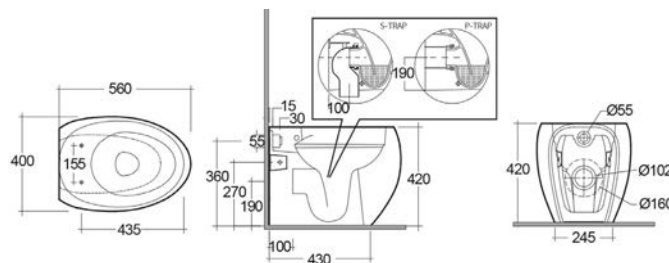

VASO FILO MURO CLOUD RIMLESS FISSAGGIO NASCOSTO 182-P400

MATERIALE Ceramica
FINITURE Bianco alpino / Bianco opaco
SPECIFICHE Scarico universale pavimento / parete installazione filomuro, completo di fissaggi