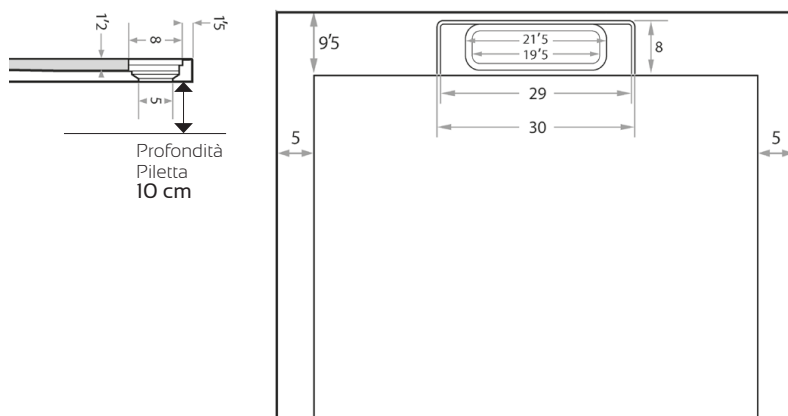

FINITURE

**BIANCO/
WHITE
9003**

BEIGE 9001

**NERO /BLACK
GRAPHITE
7016**

**GRIGIO/
LIGHT GREY
7037**