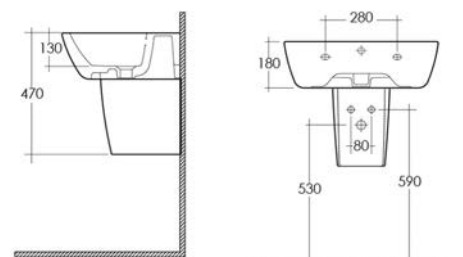

SEMICOLONNA ONE

181-L210

MATERIALE Ceramica
FINITURE Bianco
SPECIFICHE Per lavabo serie One