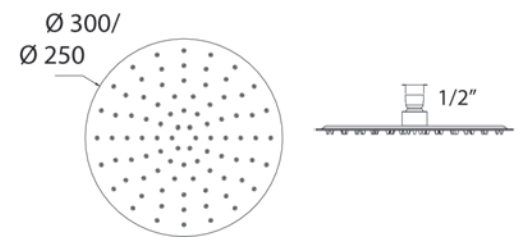

SOFFIONE SLIM TONDO

110-RU357T

MATERIALE Acciaio inox
FINITURE Disponibile in 3 colori
SPECIFICHE Soffione doccia tondo ultra piatto in acciaio inox

110-RU357T-BO25	Bianco Opaco Diam. 250 mm
110-RU357T-BO30	Bianco Opaco Diam. 300 mm
110-RU357T-IS25	Inox Spazz. Diam. 250 mm
110-RU357T-IS30	Inox Spaz Diam. 300 mm
110-RU357T-NO25	Nero Opaco Diam. 250 mm
110-RU357T-NO30	Nero Opaco Diam. 300 mm