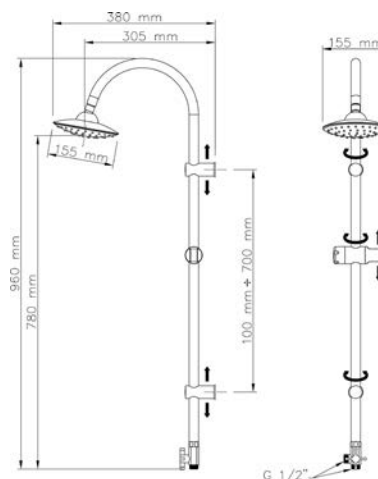

110-1506

METAFORM®

MATERIALE Acciaio inox
FINITURE Cromo
DIMENSIONI Asta H 96 cm

SPECIFICHE Con interasse regolabile, soffione diam.15.5 cm