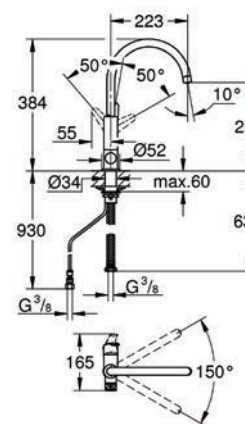

Sistema Filtrante

MISCELATORE PER LAVELLO BLUE PURE BAUCURVE C/ SISTEMA FILTRANTE ACQUA

273-H30385

MATERIALE Ottone

FINITURE Cromo

SPECIFICHE Grohe Blue miscelatore monocomando per lavello con sistema filtrante dell'acqua. Bocca C. Maniglia separata per erogazione di acqua filtrata. Testata da 1/2". Bocca girevole angolo di rotazione 150°. 2 canali di erogazione dell'acqua: corrente e filtrata