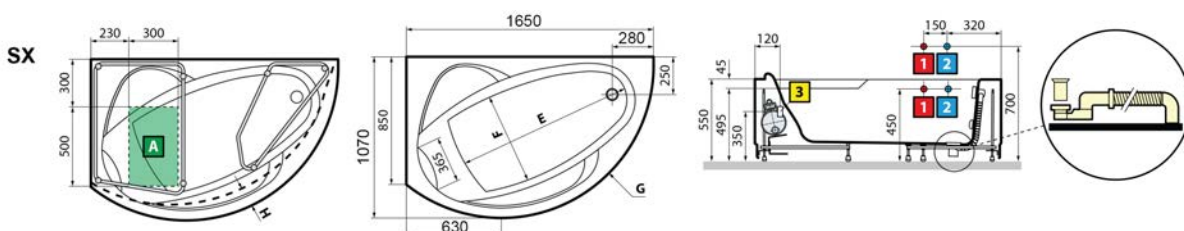

101-8620-HYRSX