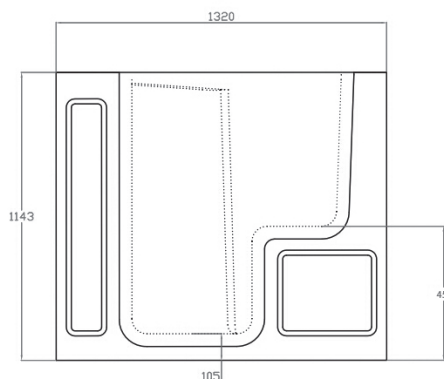

VASCA PER ANZIANI LEDA

MATERIALE Acrilico/ABS
FINITURE Bianco
DIMENSIONI L 132 x 76.2 x H 114.3 cm

SPECIFICHE Completa di rubinetto, doccetta, 2 maniglioni e 1 cuscino poggiatesta. Installazione ad angolo con apertura verso l'esterno, capacità max acqua 348 lt.

151-V1020-DX	Pannello lato chiuso a DX
151-V1020-SX	Pannello lato chiuso a SX

OPZIONALE **151-V1020P** Pannello laterale per il 3° lato cm 114x76