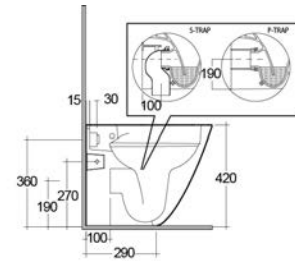

VASO FILO MURO SENSATION CM. 52 182-U450

MATERIALE Ceramica
FINITURE Bianco
SPECIFICHE Installazione a filo muro, scarico multi, funziona con 4,5 litri, completo di fissaggi