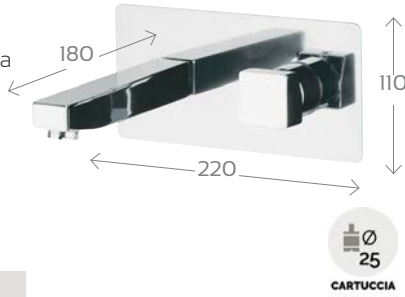

**272-Q011**

**MATERIALE** Ottone  
**FINITURE** Cromo  
**SPECIFICHE** Dotato di cartuccia a dischi ceramici

272-Q011 Cromo

**MONOCOMANDO LAVABO AD INCASSO LINEA CUBIC**

**272-Q012**

**MATERIALE** Ottone  
**FINITURE** Cromo  
**SPECIFICHE** Dotato di cartuccia a dischi ceramici