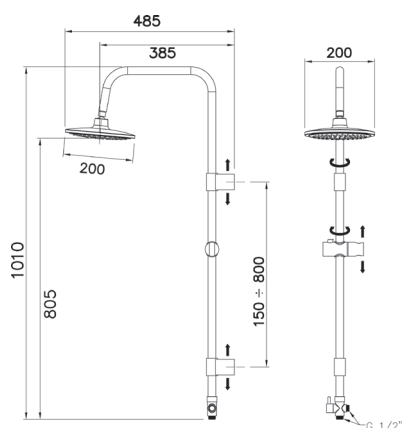

## COLONNA DOCCIA MERKUR LED

**110-1513**

**MATERIALE** Acciaio/ABS  
**FINITURE** Cromo  
**DIMENSIONI** Asta H 101 cm

**SPECIFICHE** Con interasse regolabile, soffione LED 1 getto diam. 20 cm con variazione colore in base alla temperatura dell'acqua, doccetta a 3 getti con pulsante Eco Stop, flex in acciaio inox.