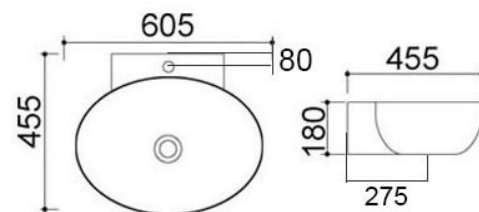

LAVABO D'APPOGGIO MOD. LA39 CM 60.5 X 45.5

185-LA39

MATERIALE Ceramica
FINITURE Bianco
SPECIFICHE Con troppopieno, con foro rubinetteria