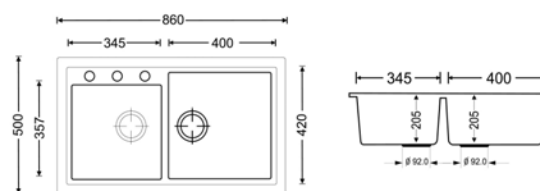

LAVELLO INCASSO 2 VASCHE CM 86 140-1722

MATERIALE Materiale sintetico
FINITURE Avena, bianco, nero
SPECIFICHE Lavello da incasso in materiale sintetico effetto granito. Senza gocciolatoio.