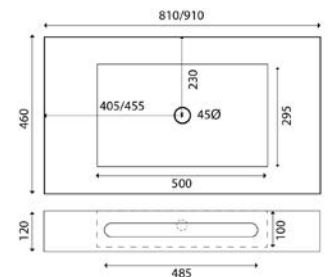

LAVABO LINEA EMOTION MOD. SHARP 01

185-MSH01

MATERIALE Miscela di resine e fibre naturali
FINITURE Bianco matt, Beige matt
SPECIFICHE Installazione sospesa. Vasca centrale / porta asciugamani centrale. Con troppo pieno. Staffe consigliate per installazione art. 214-M2056.