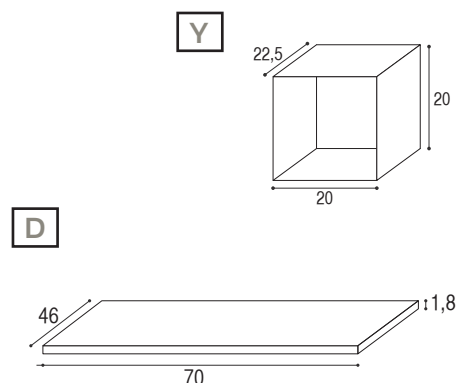

Unika

DIANHYDRO®

MOBILE BAGNO SERIE UNIKA (DA COMPORRE)

MATERIALE Legno nobilitato 18 mm
FINITURE Olmo bianco, olmo naturale, olmo scuro

Articoli inclusi nella composizione fotografica:

I **BASE I CASSETTO CON VANO SIFONE MOD. UNIKA**

Base sospesa I cassetto apertura a push e chiusura rallentata. Con vano sifone.

142-LUK109-BI070	cm L 70 x 45,5 x H.25 Olmo Bianco
142-LUK109-NA070	cm L 70 x 45,5 x H.25 Olmo Naturale
142-LUK109-NS070	cm L 70 x 45,5 x H.25 Olmo Scuro

A **BASE I CASSETTO L.70 MOD. UNIKA**

Base sospesa I cassetto apertura a push e chiusura rallentata. Senza vano sifone.

142-LUK107-BI070	cm 70 x 45,5 x H.25 Olmo Bianco
142-LUK107-NA070	cm 70 x 45,5 x H.25 Olmo Naturale
142-LUK107-NS 070	cm 70 x 45,5 x H.25 Olmo Scuro

D **TOP IN LEGNO L.70 PER BASE MOD. UNIKA**

Adatto anche per installazione lavabo d'appoggio

142-LUK108-BI070	cm L 70 x 46 x 1,8 Olmo Bianco
142-LUK108-NA070	cm L 70 x 46 x 1,8 Olmo Naturale
142-LUK108-NS070	cm L 70 x 46 x 1,8 Olmo Scuro

E **SPECCHIO FILO LUCIDO MOD. UNIKA**

A filo lucido

142-LUK101-060	cm L 60 x H. 74
142-LUK101-080	cm L 80 x H. 74
142-LUK101-100	cm L 100 x H. 74

F **LAMPADA A LED MOD. UNIKA**

Con trasformatore incorporato

142-LUK100	cm 25 x 4 x 2

H **PENSILE MOD. UNIKA**

Ad un anta reversibile con apertura a push, con due ripiani in vetro

142-LUK104-BI74	cm 20 x 24,5 x H.74 Olmo Bianco
142-LUK104-NA74	cm 20 x 24,5 x H.74 Olmo Naturale
142-LUK104-NS74	cm 20 x 24,5 x H.74 Olmo Scuro

Variante con base (solo 70cm) e lavabo d'appoggio