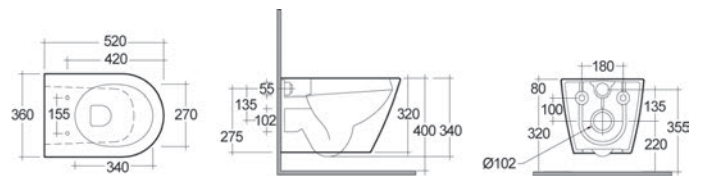

VASO SOSPESO RIMLESS RESORT 182-V410

MATERIALE Ceramica
FINITURE Bianco
SPECIFICHE Installazione sospesa, funziona con 4/2,5 litri, completo di fissaggi