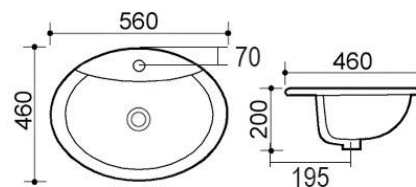

LAVABO SOPRA-PIANO CON FORO RUBINETTO LS66 CM 56 X 46

185-LS66

MATERIALE Ceramica
FINITURE Bianco
SPECIFICHE Con troppopieno, con foro rubinetteria