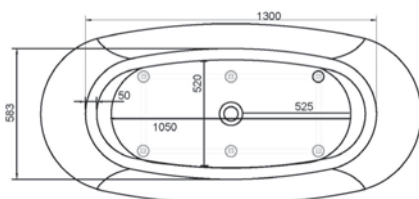

MISCELATORE MONOCOMANDO A PAVIMENTO PER VASCHE FREESTANDING

101-R100-CR cm 16x115 - Cromo
101-R100-NE cm 16x115 - Nero opaco