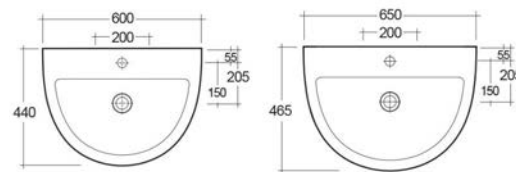

FISSAGGI INCLUSI