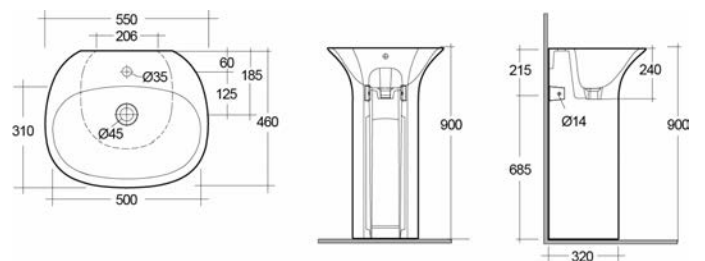

LAVABO AUTOPORTANTE SENSATION C/FORO 182-U114

MATERIALE Ceramica
FINITURE Bianco
SPECIFICHE Monoforo, con foro rubinetteria, con troppo pieno

182-U114	Con foro