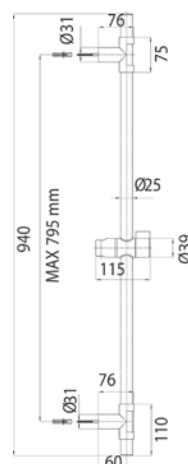

3
GETTI

ANTICALCARE

INTERASSE
REGOLABILE