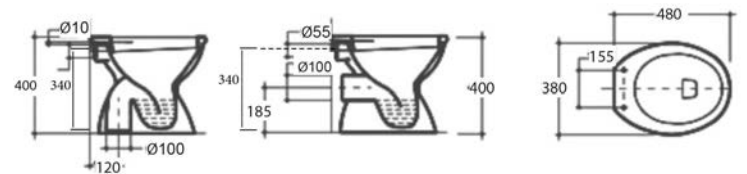

VASO SERIE KAILA 180-L400

MATERIALE Ceramica
FINITURE Bianco
SPECIFICHE Installazione a pavimento