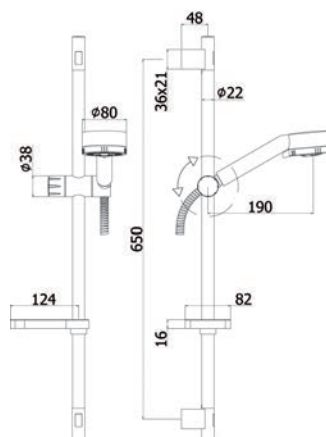

110-PS110

MATERIALE Metallo, ABS
FINITURE Cromo
DIMENSIONI Asta H 73 - diam. 2,2 cm

SPECIFICHE Asta in metallo, supporti fissi in ABS, supporto doccia scorrevole in ABS, doccia in ABS a 3 getti dal diam.8 cm, flex in metallo doppia aggaffatura da 150 cm