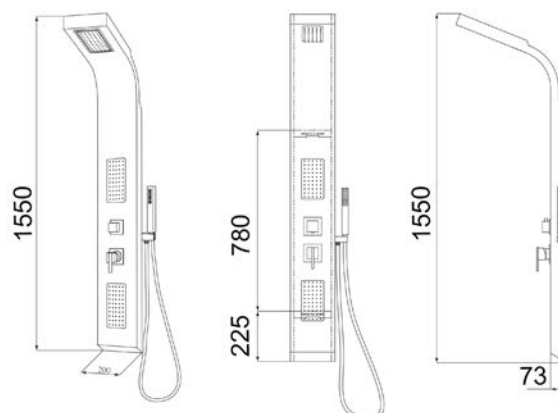

### 100-PAP

**DIANHYDRO**

**MATERIALE** Bamboo  
**FINITURE** Bamboo  
**DIMENSIONI** L 20 x H 155 cm

**SPECIFICHE** 3 funzioni selezionabili: doccetta a mano, soffione, getto orizzontale, completo di laccio doccia in acciaio inox