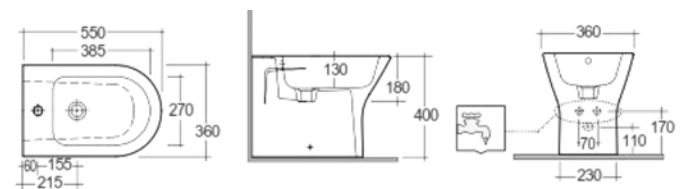

BIDET FILO MURO FEELING

182-F300

MATERIALE Ceramica
FINITURE Disponibile in 5 colori
SPECIFICHE Installazione a pavimento filomuro, monoforo, con troppopieno, completo di fissaggi.