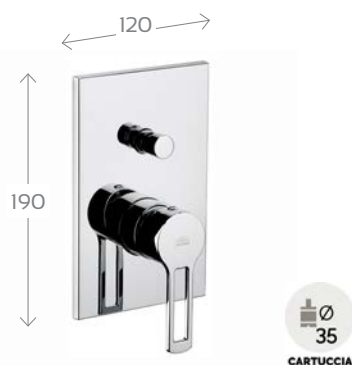

**274-R545**

**MATERIALE** Ottone  
**FINITURE** Cromo  
**SPECIFICHE** Miscelatore incasso doccia 2 uscite completo di piastra 120 x 190 mm, attacchi calda/fredda e superiore 1/2 G, attacco inferiore 3/4" G, con deviatore a pulsante