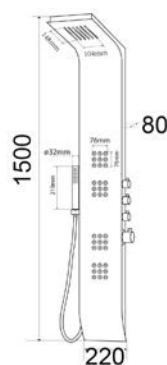

100-PALI

MATERIALE Alluminio verniciato
FINITURE Bianco, Nero
DIMENSIONI L 22 x H 150 cm

SPECIFICHE 3 funzioni selezionabili: doccetta a mano, soffione, getto orizzontale, completo di laccio doccia in acciaio inox

100-PALI-B Bianco opaco - Pareti lat. nere
100-PALI-N Nero opaco - Pareti lat. bianche