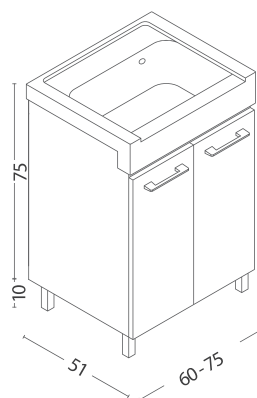

MOBILE LAVATOIO CON LAVABO IN CERAMICA CON PIEDINI

MATERIALE	Materiale melaminico, ceramica
FINITURE	Bianco classico, olmo montano
DIMENSIONI	L 50 / L 60 / L 75 x P 50 cm

SPECIFICHE Mobile disponibile a 1 (apertura a dx) oppure a 2 ante.
Base completa di lavabo in ceramica, maniglie e piedini in ABS cromati. Specchio e asse lavaggio in legno non compreso.

MOBILE LAVATOIO 1 ANTA CON PIEDINI

140-XMN01-BC5050	Bianco Classico - LxP 50x50 cm
140-XMN01-LM5050	Olmo Montano - LxP 50x50 cm

MOBILE LAVATOIO 2 ANTE CON PIEDINI

140-XMN02-BC6050	Bianco Classico - LxP 60x50 cm
140-XMN02-BC7550	Bianco Classico - LxP 75x50 cm
140-XMN02-LM6050	Olmo Montano - LxP 60x50 cm
140-XMN02-LM7550	Olmo Montano - LxP 75x50 cm

La finitura *bianco classico* ha le ante in bianco lucido liscio e la scocca in bianco opaco liscio.

Mobile
Lavatoio

scocca
BIANCO
OPACO

ante
BIANCO
LUCIDO

OLMO
MONTANO