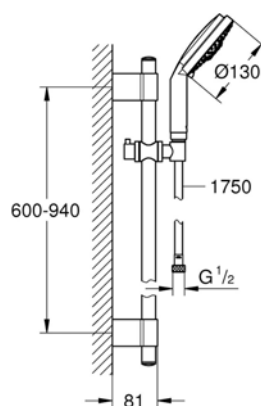

## SET ASTA DOCCIA COSMOPOLITAN

**110-H28762**

**MATERIALE** Metallo/ABS  
**FINITURE** Cromo  
**DIMENSIONI** Asta H 94 cm

**SPECIFICHE** Diam. doccetta 13 cm, flex 175 cm. Sistema di installazione Grohe QuickFix Plus con distanza tra i supporti regolabile per adattamento a fori esistenti