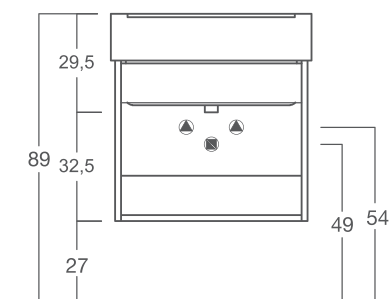

MOBILE LAVATOIO SOSPESO CON LAVABO IN CERAMICA

MATERIALE Materiale melaminico, ceramica
FINITURE Bianco classico
DIMENSIONI L 50 / L 60 x P 50 cm

SPECIFICHE Mobile disponibile a 1 (apertura a dx) oppure a 2 ante.
Base completa di lavabo in ceramica. Specchio e
asse lavaggio in legno non compreso.

MOBILE LAVATOIO SOSPESO CON LAVABO 1 ANTA

140-XMS01-BC5050 Bianco Classico - LxP 50x50 cm

MOBILE LAVATOIO SOSPESO CON LAVABO 2 ANTE

140-XMS02-BC6050 Bianco Classico - LxP 60x50 cm

*Mobile
Lavatoio*