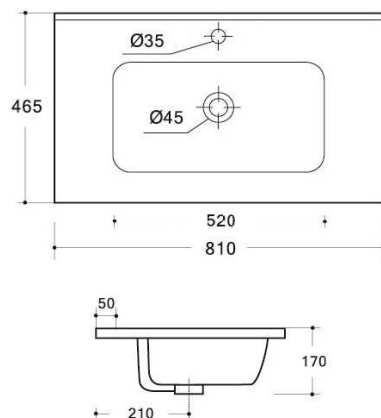

MOBILE BAGNO COMPLETO SOSPESO UNIKA

Unika

MATERIALE Legno nobilitato 18 mm
FINITURE Olmo bianco, olmo naturale
DIMENSIO- Base L 70/80 x P 45 x H 25

DIANHYDRO®

SPECIFICHE Con vano sifone e top in ceramica.
Specchio filo lucido:
cm 60/70 x H.74. + Lampada a led. Con 1 cassetto apertura
a push e chiusura rallentata.

L cm 70 MOD. UNIKA

142-LUK20070-BI	Olmo Bianco
142-LUK20070-NA	Olmo Naturale

L cm 80 MOD. UNIKA

142-LUK20080-BI	Olmo Bianco
142-LUK20080-NA	Olmo Naturale