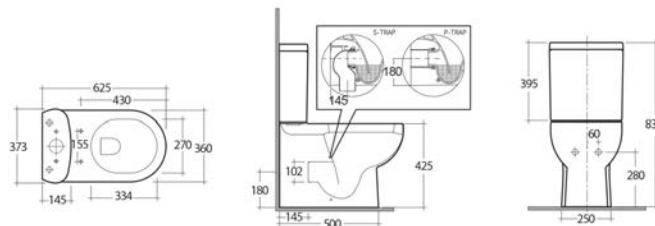

VASO MONOBLOCCO FILO MURO TONIQUE

181-Q420

MATERIALE Ceramica
FINITURE Bianco
SPECIFICHE Installazione a pavimento filo muro, scarico multi, completo di fissaggi e raccordo plastico