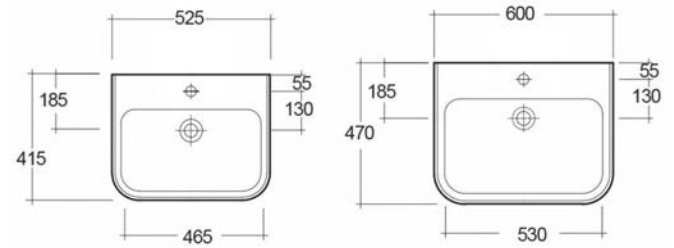

## LAVABO METROPOLITAN 182-H100

**MATERIALE** Ceramica  
**FINITURE** Bianco  
**SPECIFICHE** Monoforo, con troppopieno, completo di fissaggi

182-H100-52	Monoforo L. 52 cm
182-H100-60	Monoforo L. 60 cm

**FISSAGGI  
INCLUSI**