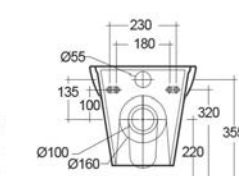

VASO SOSPESO RIMLESS MORNING

181-R410

MATERIALE Ceramica
FINITURE Bianco
SPECIFICHE Installazione sospesa, funziona con 2,5/4 litri, completo di fissaggi