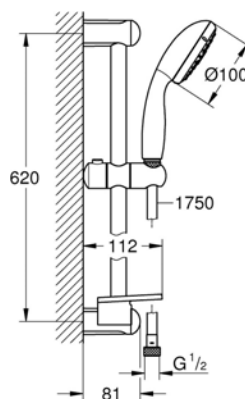

110-G27600

GROHE

MATERIALE Metallo/ABS
FINITURE Cromo
DIMENSIONI Asta H 62 cm

SPECIFICHE Flex L 175 cm, mensola porta oggetti.