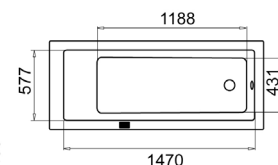

Agata

DIANHYDRO® by glass

VASCA RETTANGOLARE AGATA

MATERIALE Acrilico/ ABS
FINITURE Bianco
DIMENSIONI H 58 cm

SPECIFICHE Installazione ad incasso, senza pannelli. Capacità lt 162

101-6019-70160	cm 160 x 70
101-6019-70170	cm 170 x 70

Dotata di pannello frontale, laterale e piedini. Capacità lt 162.

101-6220-70160	cm 160 x 70
101-6220-70170	cm 170 x 70

101-6019