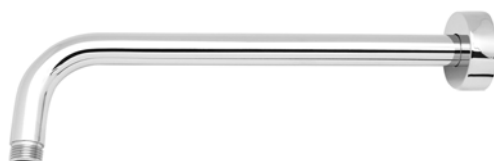

BRACCIO DOCCIA A PARETE MOD. SPARTACO

110-1830L

MATERIALE Ottone
FINITURE Cromo
SPECIFICHE Installazione a parete, completo di rosone diam. 8 cm