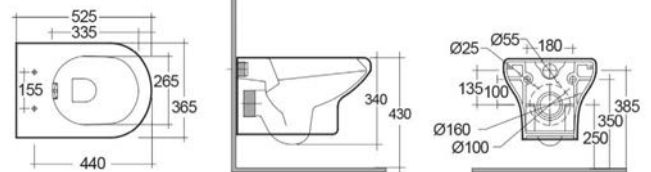

VASO SOSPESO COMPACT RIMLESS FISSAGGIO NASCOSTO

181-N411

MATERIALE Ceramica
FINITURE Bianco
SPECIFICHE Installazione sospesa, completo di fissaggi, sistema di fissaggio nascosto, Rimless

181-N411 -

RIMLESS

FISSAGGI NASCOSTI

FISSAGGI INCLUSI

VASO MONOBLOCCO COMPACT

181-N421

MATERIALE Ceramica
FINITURE Bianco
SPECIFICHE Con scarico a muro o a pavimento. Da completare con cassetta 181-N501

181-N421-M Scarico a Muro
181-N421-P Scarico a Pavimento