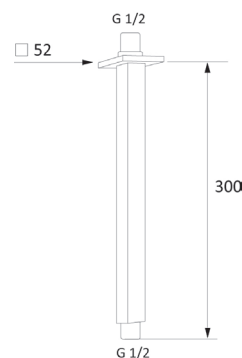

BRACCIO DOCCIA A SOFFITTO QUADRO

110-1049

MATERIALE Ottone
FINITURE Cromo
SPECIFICHE Tubo quadro, attacchi
G1/2