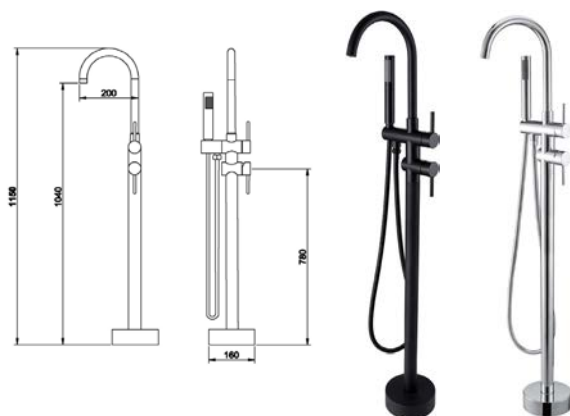

MISCELATORE MONOCOMANDO A PAVIMENTO PER VASCHE FREESTANDING

101-R100-CR cm 16x115 - Cromo
101-R100-NE cm 16x115 - Nero opaco