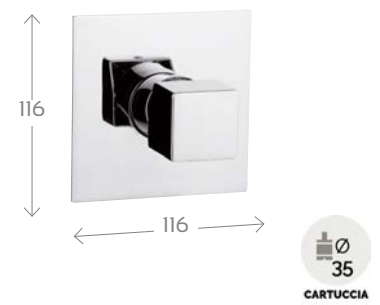

272-Q030 Cromo

**BOCCA INCASSO CON DEVIATORE LINEA CUBIC**

**272-Q031**

**MATERIALE** Ottone  
**FINITURE** Cromo  
**SPECIFICHE**

272-Q031 Cromo

**MONOCOMANDO INCASSO DOCCIA LINEA CUBIC**

**272-Q040**

**MATERIALE** Ottone  
**FINITURE** Cromo  
**SPECIFICHE** Dotato di cartuccia a dischi ceramici