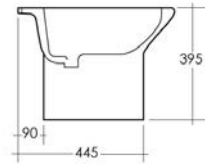

BIDET ORIENT/NINFEA 181-N300

MATERIALE Ceramica
FINITURE Bianco
SPECIFICHE Installazione a pavimento, monoforo, con troppopieno, completo di fissaggi