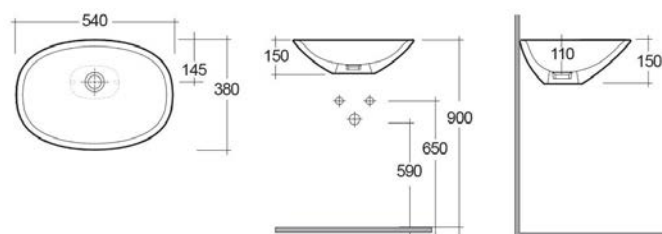

LAVABO MORNING

181-R100

MATERIALE Ceramica
FINITURE Bianco
SPECIFICHE Monoforo, con troppopieno, completo di fissaggi

181-R100-50	Monoforo L. 50 cm
181-R100-55	Monoforo L. 55 cm
181-R100-60	Monoforo L. 60 cm
181-R100-65	Monoforo L. 65 cm

FISSAGGI INCLUSI

LAVABO SEMINCASSO MORNING

181-R110

MATERIALE Ceramica
FINITURE Bianco
SPECIFICHE Monoforo, con troppopieno, completo di fissaggi

181-R110	Monoforo L. 60 cm

FISSAGGI INCLUSI

LAVABO D'APPOGGIO MORNING

181-R120

MATERIALE Ceramica
FINITURE Bianco
SPECIFICHE Senza fori per la rubinetteria

181-R120	38 x 54 cm

COLONNA MORNING

181-R200

MATERIALE Ceramica
FINITURE Bianco
SPECIFICHE Per lavabo Morning

181-R200-75	H. 75 cm

SEMICOLONNA MORNING

181-R210

MATERIALE Ceramica
FINITURE Bianco
SPECIFICHE Per lavabo Morning

181-R210	H. 35 cm