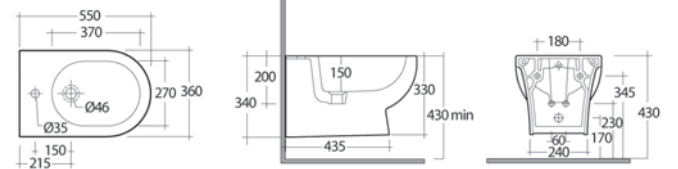

BIDET SOSPESO TONIQUE CON FISSAGGO NASCOSTO

181-Q312

MATERIALE Ceramica
FINITURE Bianco
SPECIFICHE Installazione sospesa, monoforo, con troppopieno, completo di fissaggi