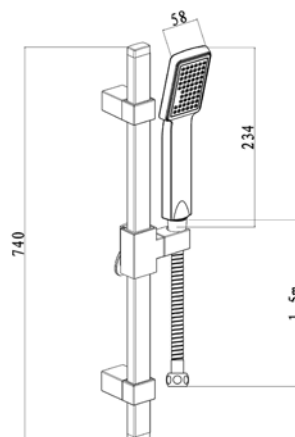

110-1521

MATERIALE Acciaio, ABS
FINITURE Cromo
DIMENSIONI Asta cm 76

SPECIFICHE Asta con doccetta monogetto, supporto doccetta scorrevole e porta sapone. Interasse regolabile