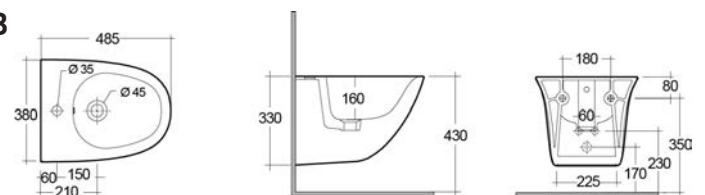

BIDET SOSPESO SENSATION FISSAGGIO NASCOSTO CM. 48 182-U312

MATERIALE Ceramica
FINITURE Bianco
SPECIFICHE Installazione sospesa, monoforo con troppo pieno, completo di fissaggi

182-U312-R	Erogazione Rubinetto