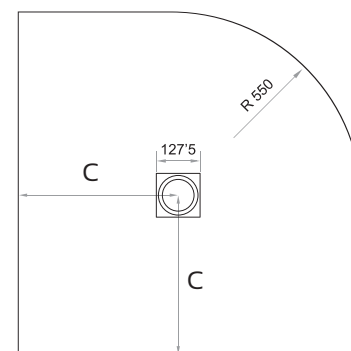

PIATTO DOCCIA LINEA EMOTION MOD. SERENITY ANGOLARE

MATERIALE
FINITURE
DIMENSIONI

Resine di poliestere e cariche minerali
Bianco, beige, nero grafite, grigio
H 2,4 - 3 cm

SPECIFICHE

Effetto pietra naturale, resistente, antibatterico, facile da pulire, tagliabile. Ultraflat h. da 2,4 a 3 cm, griglia in acciaio inox inclusa, installazione sovrapposto o filo pavimento, piletta non inclusa (consigliate 371-395; 371-397; 371-G150552)

ANTIBATTERICO
ANTIBACTERIAL

ANTISCIVOLO
ANTI-SLIP

FACILE PULIZIA
EASY TO CLEAN

BASSA POROSITA'
NON-POROUS

FACILE INSTALLAZIONE
EASY TO INSTALL

TAGLIABILE
CAN BE CUT

LEGGERO
LIGHT

CERTIFICATO
CERTIFIED

179-MSA-B080	Bianco cm 80 x 80	C cm 31,5
179-MSA-B090	Bianco cm 90 x 90	C cm 35
179-MSA-B100	Bianco cm 100 x 100	C cm 42
179-MSA-C080	Beige cm 80 x 80	C cm 31,5
179-MSA-C090	Beige cm 90 x 90	C cm 35
179-MSA-C100	Beige cm 100 x 100	C cm 42
179-MSA-G080	Grigio cm 80 x 80	C cm 31,5
179-MSA-G090	Grigio cm 90 x 90	C cm 35
179-MSA-G100	Grigio cm 100 x 100	C cm 42
179-MSA-N080	Nero cm 80 x 80	C cm 31,5
179-MSA-N090	Nero cm 90 x 90	C cm 35
179-MSA-N100	Nero cm 100 x 100	C cm 42

OPZIONALE

GRIGLIA SERENITY

cm 12,5x12,5

371-3961	Inox
371-3961-B	Bianco
371-3961-C	Beige
371-3961-G	Grigio
371-3961-N	Nero