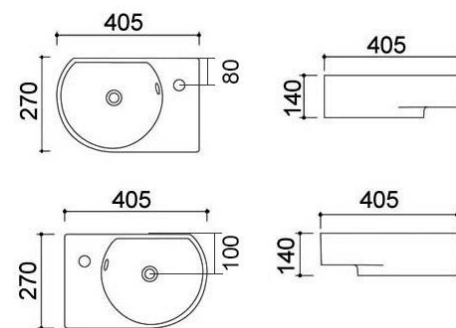

LAVABO A PARETE MOD. LP92 CM 40.5 X 27

185-LP92

MATERIALE Ceramica
FINITURE Bianco
SPECIFICHE Con troppopieno, con foro rubinetteria