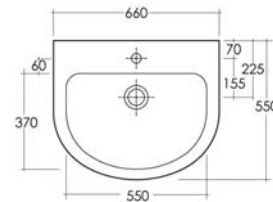

## LAVABO ORIENT/NINFEA 181-N100

**MATERIALE** Ceramica  
**FINITURE** Bianco  
**SPECIFICHE** Monoforo, con troppopieno, completo di fissaggi

181-N100-65 | Monoforo L. 65 cm

FISSAGGI  
INCLUSI