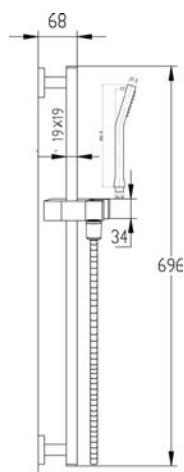

110-15109

MATERIALE Acciaio, ABS
FINITURE Cromo
DIMENSIONI Asta cm 70 x spessore 2 x 2

SPECIFICHE Asta in acciaio, flessibile 150 cm, doccetta monogetto, portasapone