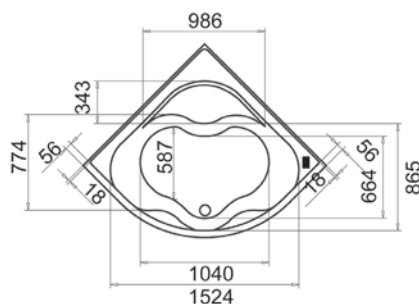

VASCA IDRO ANGOLARE AMBRA

MATERIALE Acrilico ed ABS con rinforzo di vetroresina
FINITURE Bianco
DIMENSIONI H 58 cm

SPECIFICHE Whirlpool Easy con comando easy control 6 getti whirlpool, dotata di colonna di scarico, telaio e pannello angolare. Capacità Lt 230.

101-75140   cm. 140 x 140