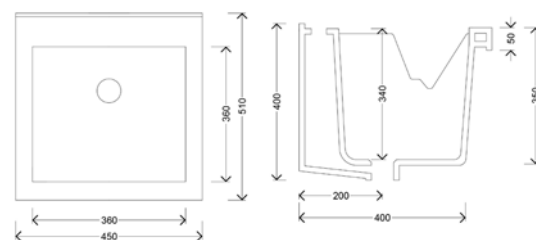

PILOZZO IN CERAMICA 45X51 SENZA STRIZZATOIO 185-V162

MATERIALE Ceramica
FINITURE Bianco
SPECIFICHE Con troppo pieno.