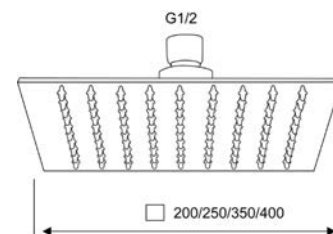

SOFFIONE DOCCIA QUADRO ULTRA SLIM ACCIAIO INOX

110-DQ01

MATERIALE Acciaio
FINITURE Cromo lucido
SPECIFICHE Sfera e dado in ottone, ultrasottile