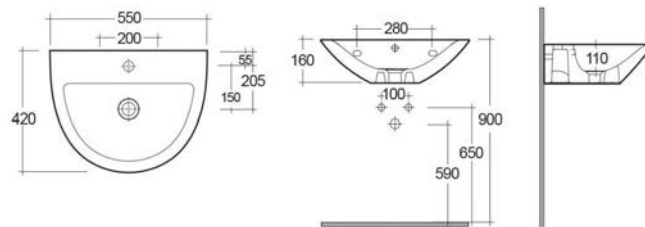

LAVABO MORNING

181-R100

MATERIALE Ceramica
FINITURE Bianco
SPECIFICHE Monoforo, con troppopieno, completo di fissaggi

181-R100-50	Monoforo L. 50 cm
181-R100-55	Monoforo L. 55 cm
181-R100-60	Monoforo L. 60 cm
181-R100-65	Monoforo L. 65 cm

FISSAGGI INCLUSI

LAVABO SEMINCASSO MORNING

181-R110

MATERIALE Ceramica
FINITURE Bianco
SPECIFICHE Monoforo, con troppopieno, completo di fissaggi

181-R110	Monoforo L. 60 cm

FISSAGGI INCLUSI

LAVABO D'APPOGGIO MORNING

181-R120

MATERIALE Ceramica
FINITURE Bianco
SPECIFICHE Senza fori per la rubinetteria

181-R120	38 x 54 cm

COLONNA MORNING

181-R200

MATERIALE Ceramica
FINITURE Bianco
SPECIFICHE Per lavabo Morning

181-R200-75	H. 75 cm

SEMICOLONNA MORNING

181-R210

MATERIALE Ceramica
FINITURE Bianco
SPECIFICHE Per lavabo Morning

181-R210	H. 35 cm