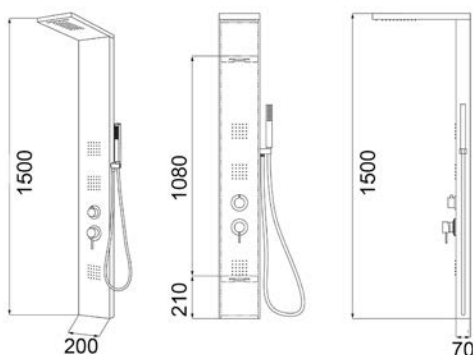

### 100-PAR

**MATERIALE** Acciaio inox AISI 304  
**FINITURE** Lucidato cromo, con LED/senza LED  
**DIMENSIONI** L 20 x H 150 cm

**SPECIFICHE** 4 funzioni selezionabili: doccetta a mano, soffione, getto orizzontale, effetto cascata, completo di laccio doccia in acciaio inox

### 100-PAS

**MATERIALE** Acciaio inox AISI 304  
**FINITURE** Inox spazzolato  
**DIMENSIONI** L 20 x H 160 cm

**SPECIFICHE** 4 funzioni selezionabili: doccetta a mano, soffione, getto orizzontale, effetto cascata con LED, completo di laccio doccia in acciaio inox,