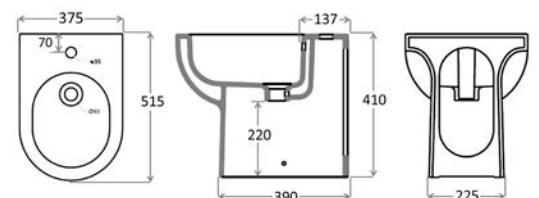

BIDET KLIO FILO MURO 181-K300

MATERIALE Ceramica
FINITURE Bianco
SPECIFICHE Installazione a pavimento filo muro, monoforo, con troppopieno, completo di fissaggi