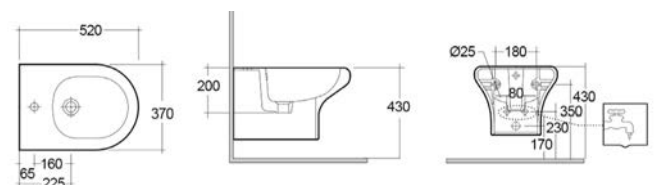

BIDET SOSPESO COMPACT FISSAGGIO NASCOSTO

181-N312

MATERIALE Ceramica
FINITURE Bianco
SPECIFICHE Installazione sospesa, monoforo con troppopieno, completo di fissaggio