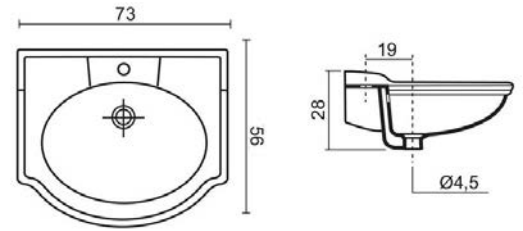

LAVABO VIENNA 182-RV100

MATERIALE Ceramica
FINITURE Bianco
SPECIFICHE Monoforo con troppopieno

182-RV100-M73 Monoforo L. 73 cm