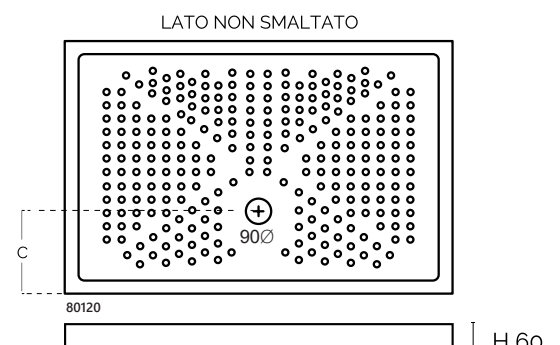

Rettangolare