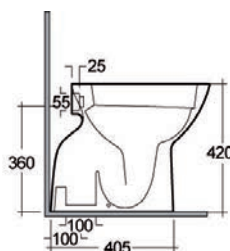

VASO SCARICO PAVIMENTO RIMLESS MORNING

181-R400

MATERIALE Ceramica
FINITURE Bianco
SPECIFICHE Installazione a pavimento, Funziona con 2,5/4 litri, completo di fissaggi