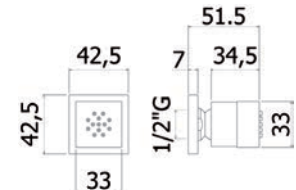

SOFFIONE PER GETTI LATERALI QUADRO CON ROSONE

110-PSOF062

MATERIALE Metallo
FINITURE Cromo
SPECIFICHE Quadro, anticalcare, rosone 4,25 x 4,25 cm