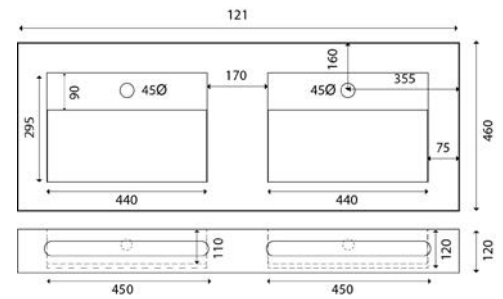

<b>185-MCN04-B120</b>	Bianco 121x46xh12 doppia vasca
-----------------------	--------------------------------

<b>185-MCN04-C120</b>	Beige 121x46xh12 doppia vasca
-----------------------	-------------------------------