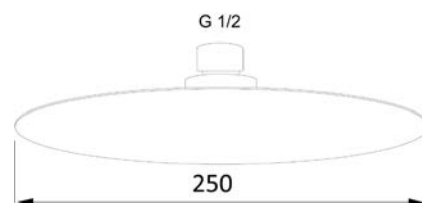

rubinetterie
MARIANI

ANTICALCARE

SOFFIONE DOCCIA TONDO DIAM. 300 MM CROMO MARIANI

110-RMT130

MATERIALE Acciaio inox
FINITURE Lucidato a specchio
SPECIFICHE Ultra piatto con ugelli in gomma per facilitare la pulizia del calcare

110-RMT130 Diam. 300 mm