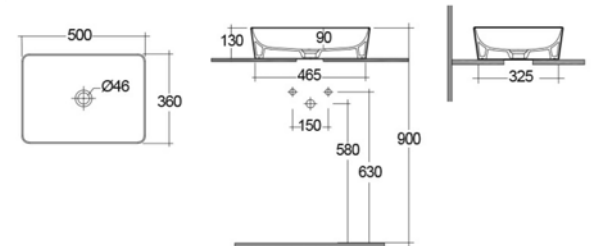

LAVABO DA APPOGGIO FEELING RETTANGOLARE

182-F111

MATERIALE Ceramica
FINITURE Disponibile in 6 colori
SPECIFICHE Senza troppopieno, installazione d'appoggio