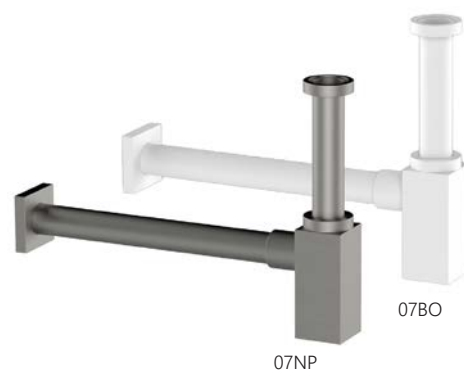

SIFONE D'ARREDO QUADRO

370-2054

MATERIALE Ottone
FINITURE Disponibile in 3 colorazioni
SPECIFICHE Sifone SQ, canotto cm 30, 1"1/4, con rosone pesante quadrato in ottone

370-2054-07BO	1" 1/4 Bianco Opaco
370-2054-07NO	1" 1/4 Nero Opaco
370-2054-07NP	1" 1/4 Nichel Spazzolato

new

SIFONE D'ARREDO PIQUADRO PER LAVABO

371-105

MATERIALE Ottone / ABS
FINITURE Cromo
SPECIFICHE Portata (l/min) 51.6. Sezione quadrata, ghiera di attacco alla piletta in ottone cromata.

371-105-07	1"1/4, scarico Ø 32x250 mm