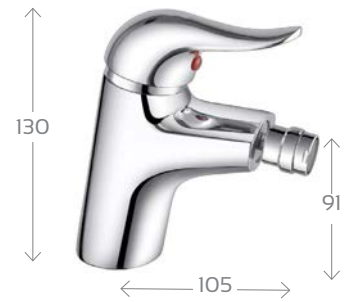

MONOCOMANDO BIDET YVETTE

236-Y20

MATERIALE Ottone
FINITURE Cromo
SPECIFICHE Piletta pop-up 1"1/4 inclusa