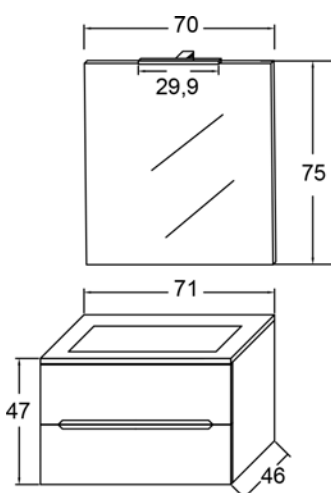

MOBILE SOSPESO TALIA

Talia

MATERIALE Mdf rivestito in polimerico
FINITURE Bianco lucido, larice bianco, rovere grigio, rovere nodi
DIMENSIONI L 70/90 x H 47 x P 46 cm

SPECIFICHE Base 2 cassetti con caratteristica maniglia a gola e il sistema soft-closing. Lavabo integrale in ceramica bianco lucido. Specchio a filo lucido. Lampada led. Disponibile in 4 finiture diverse.

MOBILE SOSPESO LINEA TALIA L 70 CM

142-DMA70-BL	Bianco Lucido
142-DMA70-LB	Larice Bianco
142-DMA70-RG	Rovere Grigio
142-DMA70-RN	Rovere Nodi

MOBILE SOSPESO LINEA TALIA L 90 CM

142-DMA90-BL	Bianco Lucido
142-DMA90-LB	Larice Bianco
142-DMA90-RG	Rovere Grigio
142-DMA90-RN	Rovere Nodi

COLONNA BAGNO LINEA TALIA H 160

142-DMC16-BL	Bianco Lucido
142-DMC16-LB	Larice Bianco
142-DMC16-RG	Rovere Grigio
142-DMC16-RN	Rovere Nodi

L'interno è diviso da un ripiano centrale in legno, più due mensole di vetro che dividono i due vani superiore e inferiore. Cerniere ante con chiusura ammortizzata.