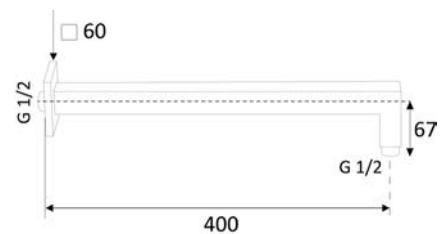

109-M90024

Cromo

ANTICALCARE

**BOSSINI**  
 HIGH QUALITY SHOWER SYSTEMS

**BRACCIO DOCCIA QUADRO PESANTE****110-1042**

**MATERIALE** Ottone  
**FINITURE** Cromo  
**SPECIFICHE** Tubo e rosone quadro

110-1042	cm 40
----------	-------