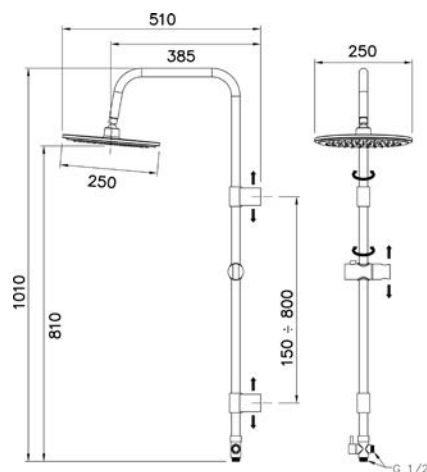

110-1512

MATERIALE Acciaio/ABS
FINITURE Cromo
DIMENSIONI Asta H 101 cm

SPECIFICHE Con interasse regolabile, soffione diam. 25 cm + doccetta 3 getti con Eco Stop, flex in acciaio inox