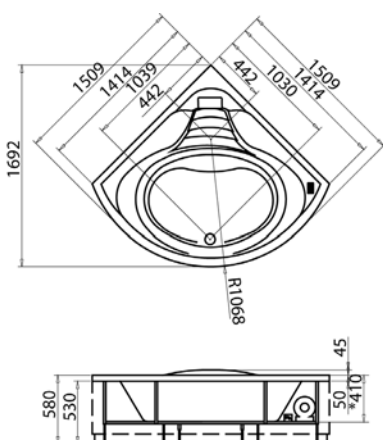

VASCA IDRO ANGOLARE CIPRO

MATERIALE Acrilico ed ABS con rinforzo di vetroresina
FINITURE Bianco
DIMENSIONI H 58 cm

SPECIFICHE Whirlpool Easy con comando easy control 8 getti whirlpool, dotata di colonna di scarico con riempimento tramite idroflusso a cascata. Con telaio e pannello angolare. Capacità Lt. 235.

101-75141 cm. 140 x 140