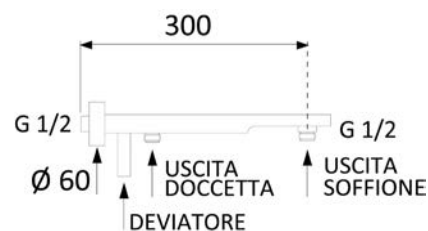

BRACCIO DOCCIA MINIMAL CON DEVIATORE

110-1046

MATERIALE Ottone
FINITURE Cromo
SPECIFICHE Completo di rosone 6 cm, deviatore integrato e doppia uscita da 1/2" per attacco soffione e flex doccia

110-1046-30	cm 30