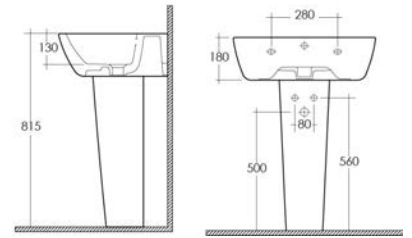

# One

**LAVABO ONE****181-L100**

**MATERIALE** Ceramica  
**FINITURE** Bianco  
**SPECIFICHE** Monoforo, con troppopieno, completo di fissaggi

181-L100-60 Monoforo L. 60 cm

**FISSAGGI INCLUSI**

**LAVABO ASIMMETRICO DESTRO ONE****181-L130**