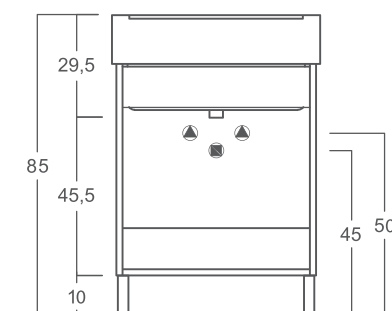

MOBILE LAVATOIO CON LAVABO IN CERAMICA CON PIEDINI

MATERIALE	Materiale melaminico, ceramica
FINITURE	Bianco classico, olmo montano
DIMENSIONI	L 50 / L 60 / L 75 x P 50 cm

SPECIFICHE Mobile disponibile a 1 (apertura a dx) oppure a 2 ante.
Base completa di lavabo in ceramica, maniglie e piedini in ABS cromati. Specchio e asse lavaggio in legno non compreso.

MOBILE LAVATOIO 1 ANTA CON PIEDINI

140-XMN01-BC5050	Bianco Classico - LxP 50x50 cm
140-XMN01-LM5050	Olmo Montano - LxP 50x50 cm

MOBILE LAVATOIO 2 ANTE CON PIEDINI

140-XMN02-BC6050	Bianco Classico - LxP 60x50 cm
140-XMN02-BC7550	Bianco Classico - LxP 75x50 cm
140-XMN02-LM6050	Olmo Montano - LxP 60x50 cm
140-XMN02-LM7550	Olmo Montano - LxP 75x50 cm

La finitura *bianco classico* ha le ante in bianco lucido liscio e la scocca in bianco opaco liscio.

Mobile
Lavatoio

scocca
BIANCO
OPACO

ante
BIANCO
LUCIDO

OLMO
MONTANO