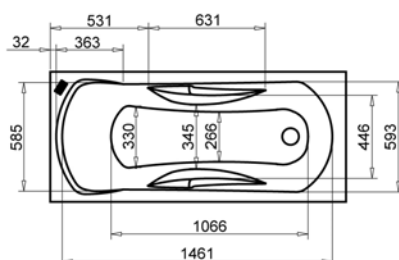

Milo

VASCA IDRO RETTANGOLARE MILO

MATERIALE Acrilico ed ABS con rinforzo di vetroresina
FINITURE Bianco
DIMENSIONI H 58 cm

SPECIFICHE Whirlpool Easy con comando easy control 6 getti whirlpool, dotata di colonna di scarico, telaio, pannello frontale e laterale.

101-6516 cm. 160 x 70 c/pannelli