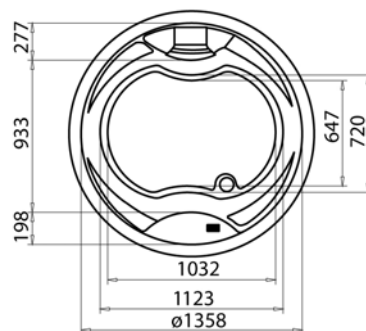

VASCA IDRO TONDA SALLY C/ RUBINETTERIA BORDO VASCA

MATERIALE Acrilico ed ABS con rinforzo di vetroresina
FINITURE Bianco
DIMENSIONI H 59 cm

SPECIFICHE Whirlpool Easy con comando easy control 8 getti whirlpool, dotata di colonna di scarico con riempimento tramite idroflusso a cascata. Installazione ad incasso con telaio. Capacità Lt. 230.

101-75156

Diam. 150