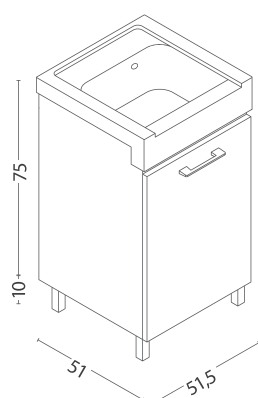

MOBILE LAVATOIO CON LAVABO IN CERAMICA CON PIEDINI

MATERIALE	Materiale melaminico, ceramica
FINITURE	Bianco classico, olmo montano
DIMENSIONI	L 50 / L 60 / L 75 x P 50 cm

SPECIFICHE Mobile disponibile a 1 (apertura a dx) oppure a 2 ante.
Base completa di lavabo in ceramica, maniglie e piedini in ABS cromati. Specchio e asse lavaggio in legno non compreso.

MOBILE LAVATOIO 1 ANTA CON PIEDINI

140-XMN01-BC5050	Bianco Classico - LxP 50x50 cm
140-XMN01-LM5050	Olmo Montano - LxP 50x50 cm

MOBILE LAVATOIO 2 ANTE CON PIEDINI

140-XMN02-BC6050	Bianco Classico - LxP 60x50 cm
140-XMN02-BC7550	Bianco Classico - LxP 75x50 cm
140-XMN02-LM6050	Olmo Montano - LxP 60x50 cm
140-XMN02-LM7550	Olmo Montano - LxP 75x50 cm

La finitura *bianco classico* ha le ante in bianco lucido liscio e la scocca in bianco opaco liscio.

Mobile
Lavatoio

scocca
BIANCO
OPACO

ante
BIANCO
LUCIDO

OLMO
MONTANO