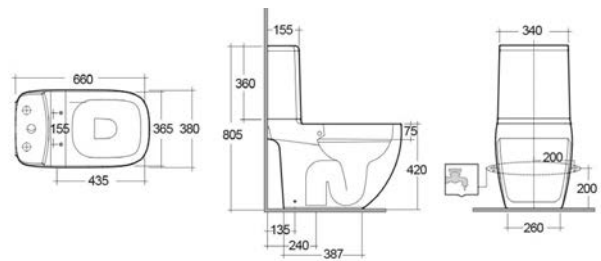

VASO MONOBLOCCO FILO MURO ILLUSION RIMLESS

182-I420

MATERIALE Ceramica
FINITURE Bianco alpino
SPECIFICHE Installazione a pavimento filo muro, scarico a pavimento, completo di fissaggi