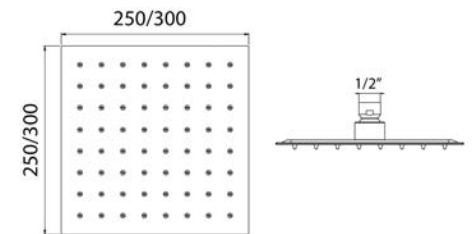

SOFFIONE SLIM QUADRO

110-RU357Q

MATERIALE Acciaio inox
FINITURE Disponibile in 3 colori
SPECIFICHE Soffione doccia quadro ultra piatto

110-RU357Q-BO25	Bianco Opaco cm 25 x 25
110-RU357Q-BO30	Bianco Opaco cm 30 x 30
110-RU357Q-IS25	Inox Spazzolato cm 25 x 25
110-RU357Q-IS30	Inox Spazzolato cm 30 x 30
110-RU357Q-NO25	Nero Opaco cm 25 x 25
110-RU357Q-NO30	Nero Opaco cm 30 x 30