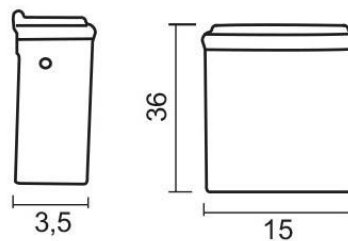

CASSETTA ALTA VIENNA 182-RV600

MATERIALE Ceramica
FINITURE Bianco
SPECIFICHE Da completare con Set Tubo + Catena + Meccanismo 182-R5092