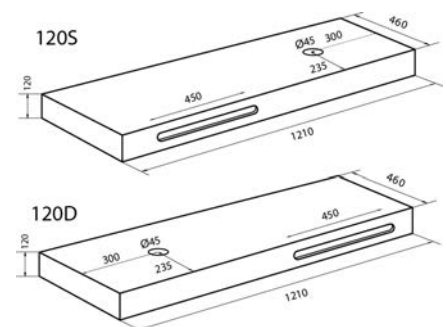

linea
emotion