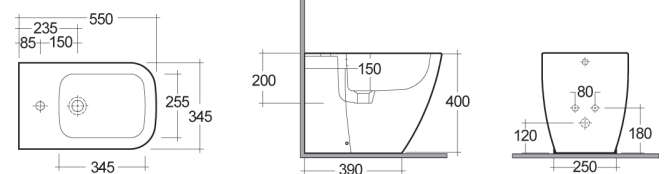

BIDET FILO MURO CAROLINE
182-0310

MATERIALE Ceramica
FINITURE Bianco
SPECIFICHE Installazione a pavimento filo muro, monoforo, con troppopieno, completo di fissaggi