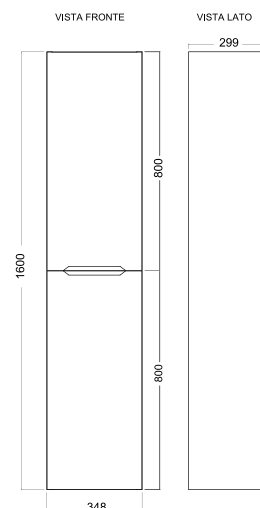

MOBILE SOSPESO TALIA

Talia

MATERIALE Mdf rivestito in polimerico
FINITURE Bianco lucido, larice bianco, rovere grigio, rovere nodi
DIMENSIONI L 70/90 x H 47 x P 46 cm

SPECIFICHE Base 2 cassetti con caratteristica maniglia a gola e il sistema soft-closing. Lavabo integrale in ceramica bianco lucido. Specchio a filo lucido. Lampada led. Disponibile in 4 finiture diverse.

MOBILE SOSPESO LINEA TALIA L 70 CM

142-DMA70-BL	Bianco Lucido
142-DMA70-LB	Larice Bianco
142-DMA70-RG	Rovere Grigio
142-DMA70-RN	Rovere Nodi

MOBILE SOSPESO LINEA TALIA L 90 CM

142-DMA90-BL	Bianco Lucido
142-DMA90-LB	Larice Bianco
142-DMA90-RG	Rovere Grigio
142-DMA90-RN	Rovere Nodi

COLONNA BAGNO LINEA TALIA H 160

142-DMC16-BL	Bianco Lucido
142-DMC16-LB	Larice Bianco
142-DMC16-RG	Rovere Grigio
142-DMC16-RN	Rovere Nodi

L'interno è diviso da un ripiano centrale in legno, più due mensole di vetro che dividono i due vani superiore e inferiore. Cerniere ante con chiusura ammortizzata.