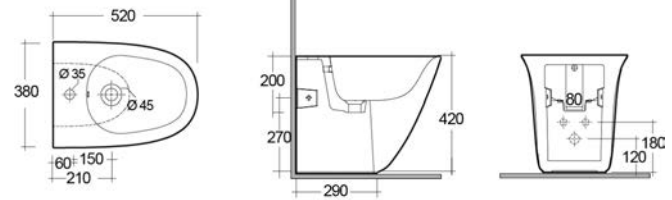

BIDET SENSATION FILO MURO CM. 52
182-U350

MATERIALE Ceramica
FINITURE Bianco
SPECIFICHE Installazione a pavimento filo muro, monoforo, con troppo pieno, completo di fissaggi.