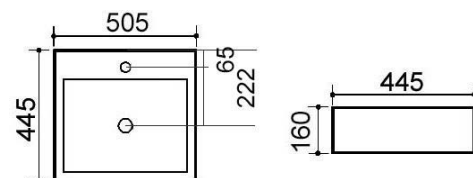

**LINPHA**  
 SANITARY

**LAVABO D'APPOGGIO MOD. LA45 CM 50.5 X 44.5****185-LA45**

**MATERIALE** Ceramica  
**FINITURE** Bianco  
**SPECIFICHE** Con troppopieno, con foro rubinetteria

185-LA45	Bianco
----------	--------