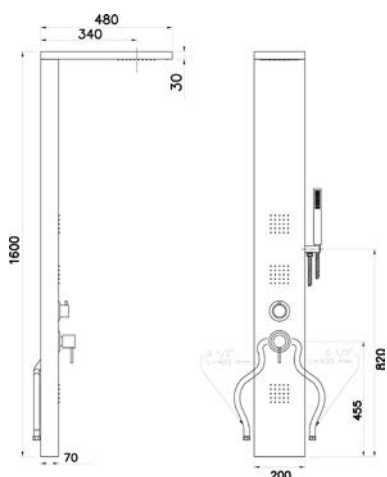

### 100-PMAN

**MATERIALE** Acciaio inox AISI 304  
**FINITURE** Cromo satinato  
**DIMENSIONI** LxHxP cm 20 x 160 x 52 cm

**SPECIFICHE** 3 Funzioni selezionabili, doccetta a mano e soffione con getto orizzontale

### 100-PMANP

**MATERIALE** Acciaio inox AISI 304  
**FINITURE** Cromo satinato  
**DIMENSIONI** LxHxP cm 20 x 160 x 48 cm

**SPECIFICHE** 4 Funzioni selezionabili, doccetta a mano, soffione e getto orizzontale con miscelatore termostatico