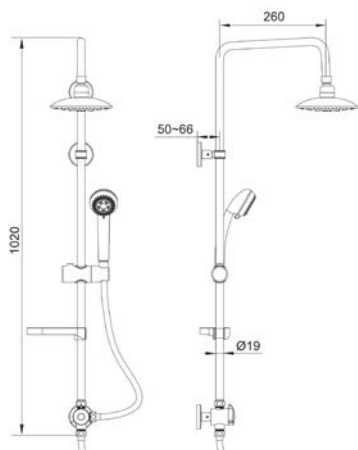

110-1702

MATERIALE Acciaio, ABS
FINITURE Cromo
DIMENSIONI Asta cm 102 x diam. 1,9

SPECIFICHE Asta in acciaio con soffione tondo monogetto, doccetta 3 funzioni anticalcare, supporto doccetta e porta sapone. Interasse regolabile