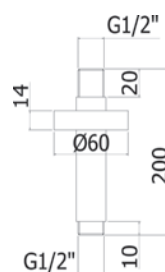

BRACCIO A SOFFITTO CON ROSONE

110-PSOF065

MATERIALE Metallo
FINITURE Cromo
SPECIFICHE Tubo tondo diam. 2,4 cm, rosone tondo diam. 6 cm