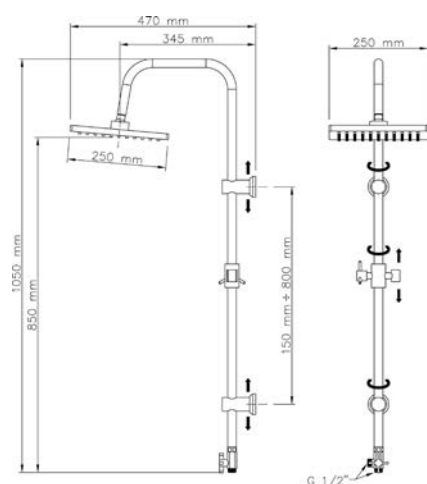

MONO
GETTO

ANTICALCARE

INTERASSE
REGOLABILE