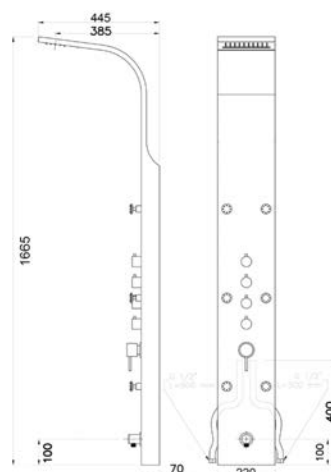

### 100-PMAN

**MATERIALE** Acciaio inox AISI 304  
**FINITURE** Cromo satinato  
**DIMENSIONI** LxHxP cm 20 x 160 x 52 cm

**SPECIFICHE** 3 Funzioni selezionabili, doccetta a mano e soffione con getto orizzontale

### 100-PMANP

**MATERIALE** Acciaio inox AISI 304  
**FINITURE** Cromo satinato  
**DIMENSIONI** LxHxP cm 20 x 160 x 48 cm

**SPECIFICHE** 4 Funzioni selezionabili, doccetta a mano, soffione e getto orizzontale con miscelatore termostatico

### 100-PNIA

**MATERIALE** Acciaio inox AISI 304  
**FINITURE** Cromo lucido  
**DIMENSIONI** LxH cm 22 x 166,5

**SPECIFICHE** 4 Funzioni selezionabili, doccetta a mano e soffione con getto orizzontale