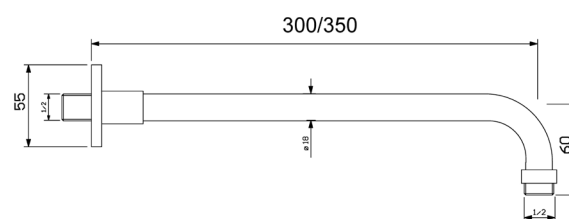

110-V481-30	L. 300 mm
-------------	-----------

110-V481-35	L. 350 mm
-------------	-----------

**BRACCIO DOCCIA QUADRATO****110-VB270**

**MATERIALE** Ottone  
**FINITURE** Cromo  
**SPECIFICHE** Tubo quadro L. 2,5x2,5 cm, attacchi 1/2 M, completo di rosone quadro 5,8x5,8 cm.