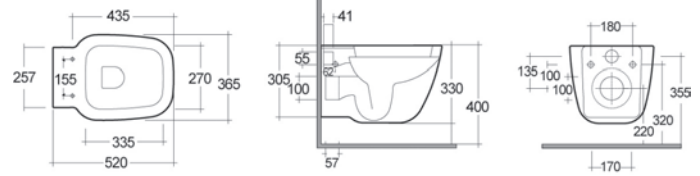

VASO SOSPESO RIMLESS ONE FISSAGGIO NASCOSTO

181-L411

MATERIALE Ceramica
FINITURE Bianco
SPECIFICHE Installazione sospesa, funziona con 4/2,5 litri, completo di fissaggi