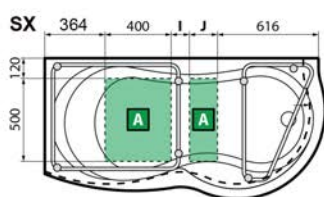

VASCA ANGOLARE VENUS

MATERIALE Acrilico ed ABS con rinforzo di vetroresina.
FINITURE Bianco lucido
DIMENSIONI H 55 cm

SPECIFICHE Vasca con telaio e pannelli. Con colonna di scarico.
Opzione Hydro: Massaggio corpo Whirlpool 6 Jets, aria/acqua regolabili.

101-8625-177HYDX	170x70 dx Hydro
101-8625-177HYSX	170x70 sx Hydro
101-8625-177STDX	170x70 dx con telaio
101-8625-177STSX	170x70 sx con telaio

101-8620-HYRSX