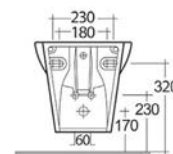

BIDET SOSPESO MORNING

181-R310

MATERIALE Ceramica
FINITURE Bianco
SPECIFICHE Installazione sospesa, monoforo, con troppopieno, completo di fissaggi