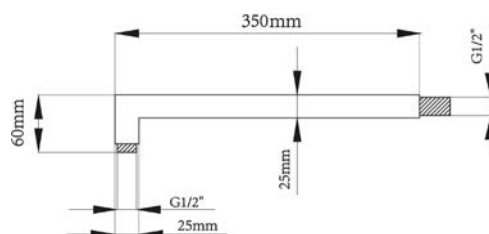

BRACCIO DOCCIA TONDO CM 35 X D. 2,5

110-115

MATERIALE Ottone
FINITURE Cromo
SPECIFICHE Completo di rosone

110-115 cm 35 x D. 2,5

DIANHYDRO®