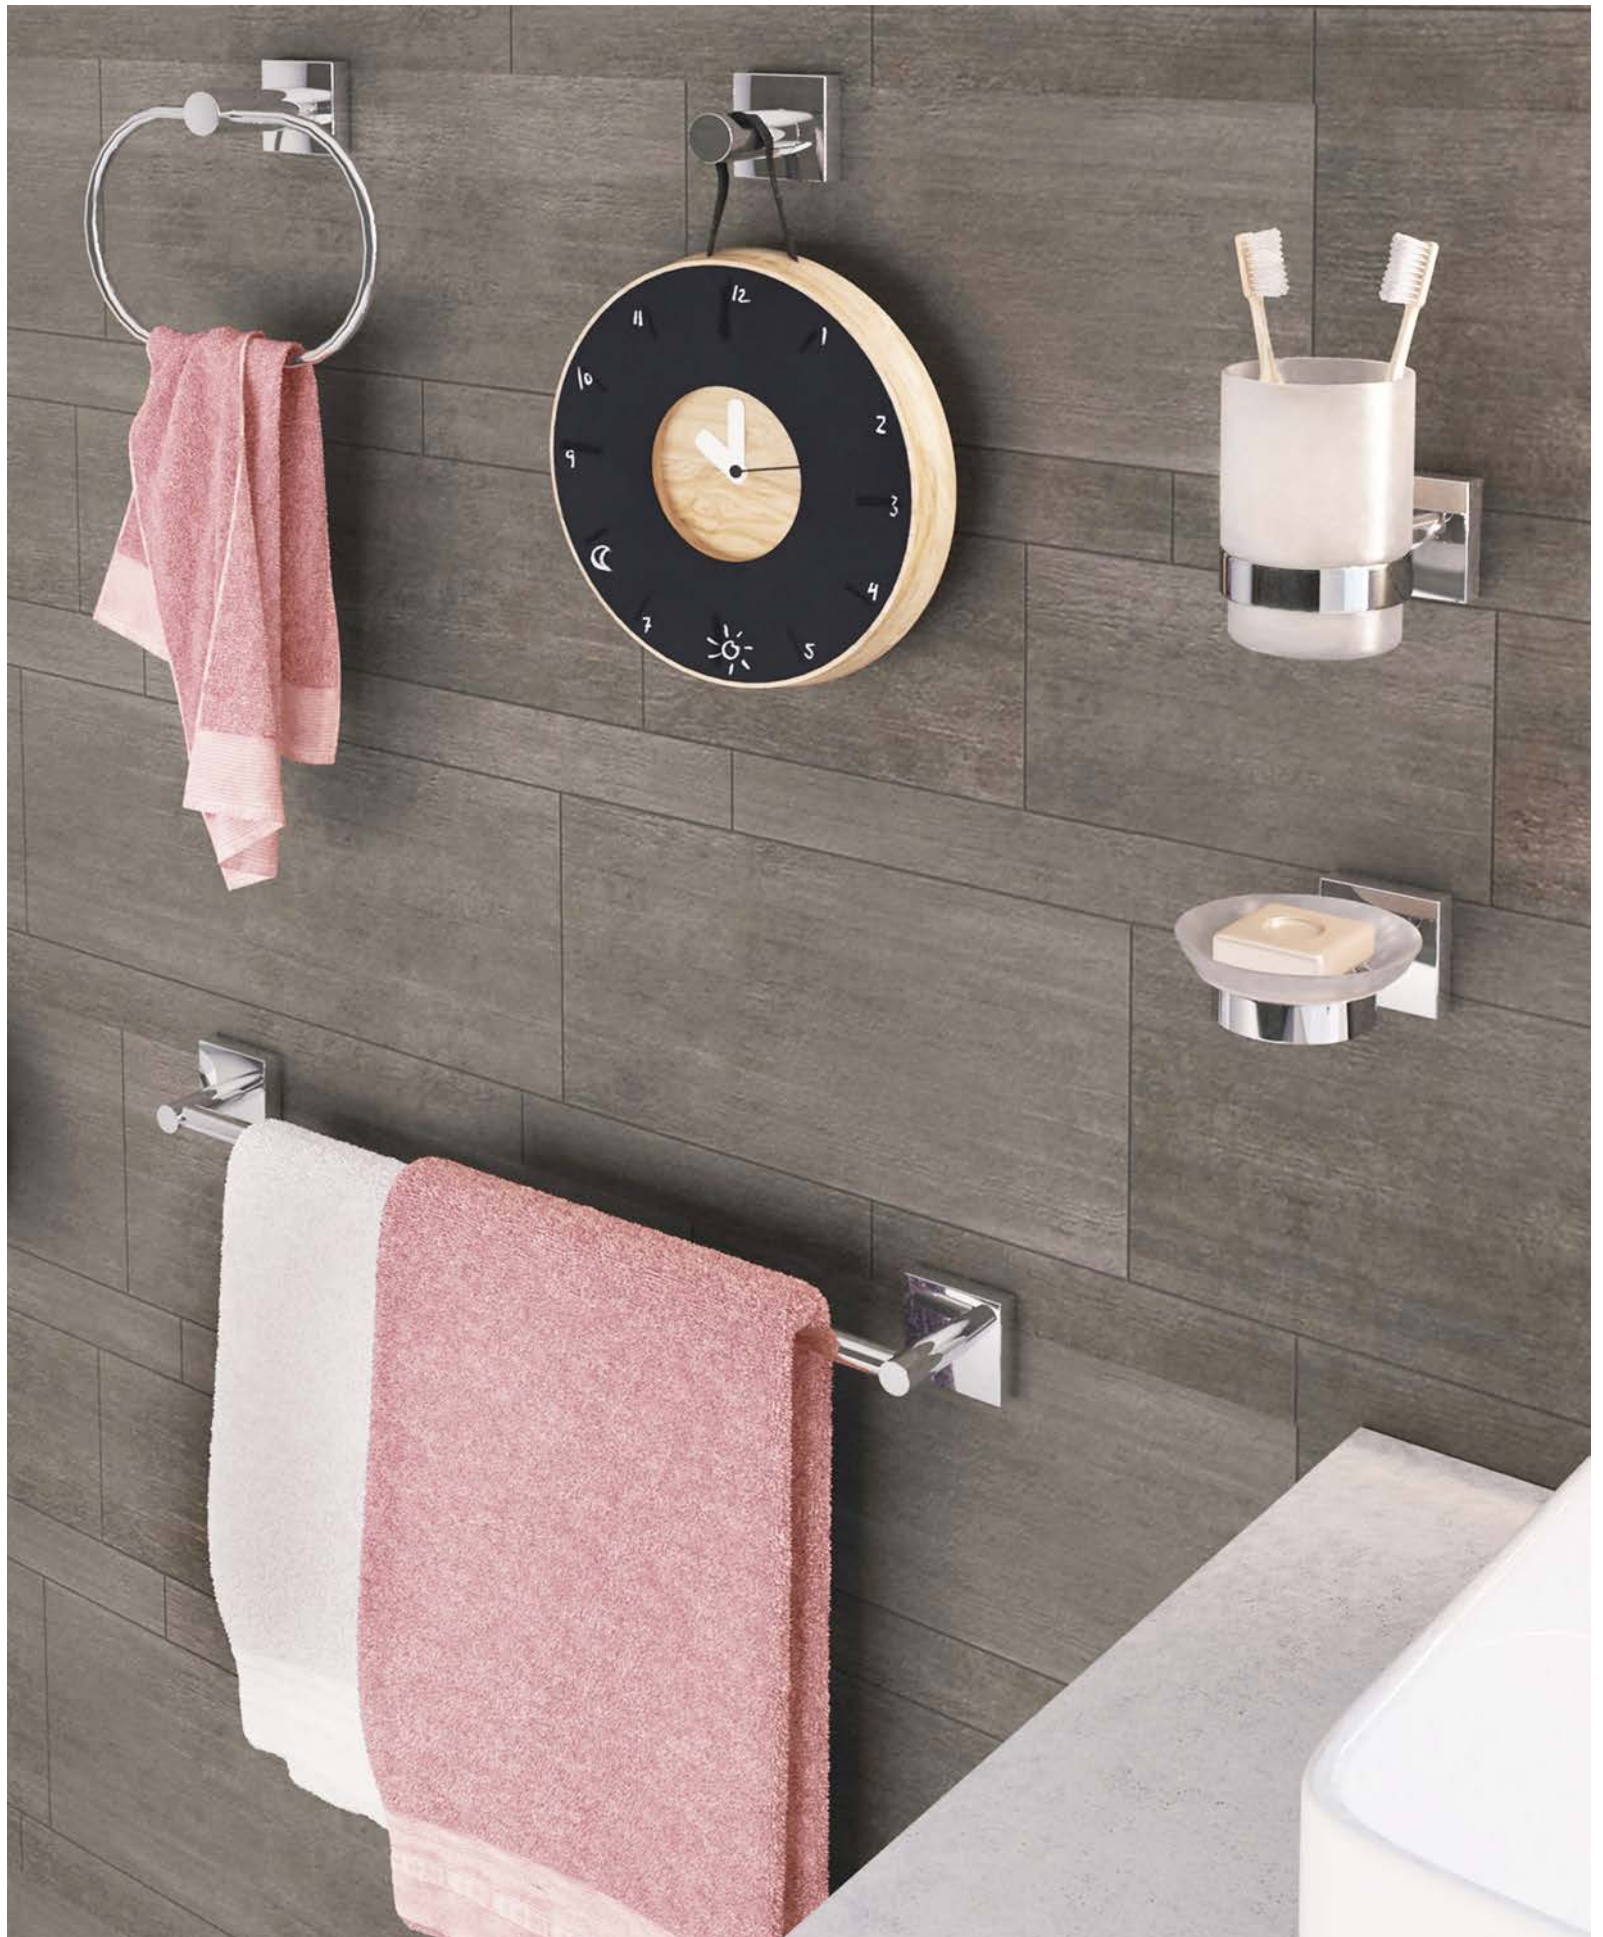

Accessori Bagno

Giona