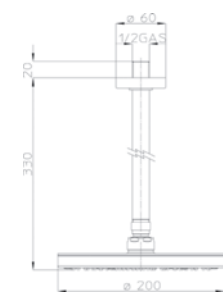

SOFFIONE LUSO MOD. OKI CON BRACCIO VERTICALE 109-H31405

MATERIALE Ottone
FINITURE Cromo
SPECIFICHE Verticale con soffione monogetto Mod. Ori dal diam. 20 cm