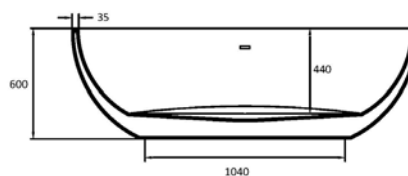

MISCELATORE MONOCOMANDO A PAVIMENTO PER VASCHE FREESTANDING

101-R100-CR cm 16x115 - Cromo

101-R100-NE cm 16x115 - Nero opaco