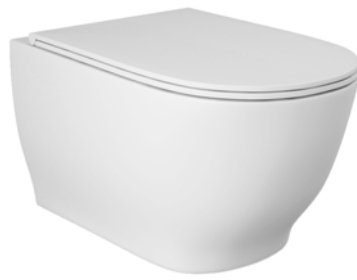

182-S410 -

**6L 3L**  
Water saving

**FISSAGGI INCLUSI**

**VASO SOSPESO MOON RIMLESS FISSAGGIO NASCOSTO****182-S411**

**MATERIALE** Ceramica  
**FINITURE** Bianco  
**SPECIFICHE** Installazione sospesa, funziona con 2,5/4 litri, completo di fissaggi