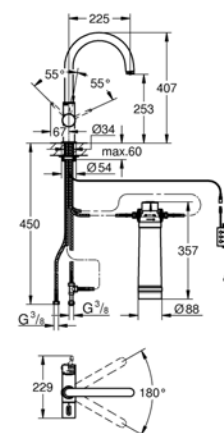

MISCELATORE PER LAVELLO BLUE PURE C/ SISTEMA FILTRANTE ACQUA

273-H33249

MATERIALE Ottone

FINITURE Cromo

SPECIFICHE Grohe Blue miscelatore monocomando per lavello con sistema filtrante dell'acqua. Maniglia separata per erogazione di acqua filtrata. 2 canali di erogazione dell'acqua separati: acqua corrente miscelata e acqua filtrata