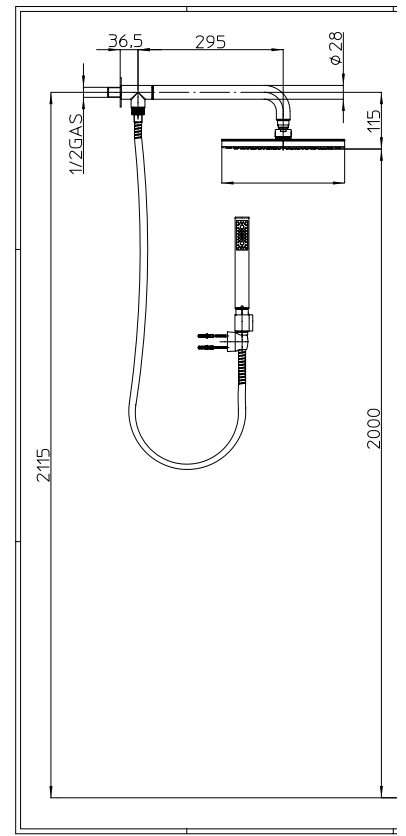

109-H93405

Cromo

ANTICALCARE

**BOSSINI**  
 HIGH QUALITY SHOWER SYSTEMS
**SHOWER CONCEPT HI9410G C12002C****109-M90004**

**MATERIALE** Ottone  
**FINITURE** Cromo  
**SPECIFICHE** Set composto da: braccio doccia L 30 x diam. 2,1 cm, soffione Okì diam. 25 cm, doccetta Zen tonda + supporto con flex cm 150.