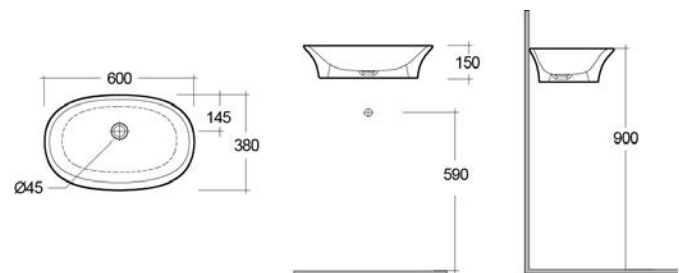

LAVABO SENSATION 182-U100

MATERIALE Ceramica
FINITURE Bianco
SPECIFICHE Monoforo, con foro rubinetteria, con troppo pieno, completo di fissaggi

182-U100-50	Monoforo L. 50 cm
182-U100-55	Monoforo L. 55 cm
182-U100-60	Monoforo L. 60 cm
182-U100-65	Monoforo L. 65 cm

**FISSAGGI
INCLUSI**

LAVABO SENSATION DA APPOGGIO OVALE 182-U112

MATERIALE Ceramica
FINITURE Bianco
SPECIFICHE Senza foro rubinetteria, senza troppo pieno

182-U112-60	L. 60 cm senza troppo pieno

LAVABO AUTOPORTANTE SENSATION S/FORO 182-U113

MATERIALE Ceramica
FINITURE Bianco
SPECIFICHE Senza foro rubinetteria, con troppo pieno

182-U113	Senza foro

LAVABO AUTOPORTANTE SENSATION C/FORO 182-U114

MATERIALE Ceramica
FINITURE Bianco
SPECIFICHE Monoforo, con foro rubinetteria, con troppo pieno

182-U114	Con foro

BIDET SOSPESO SENSATION FISSAGGIO NASCOSTO CM. 48 182-U312

MATERIALE Ceramica
FINITURE Bianco
SPECIFICHE Installazione sospesa, monoforo con troppo pieno, completo di fissaggi

182-U312-R	Erogazione Rubinetto

**FISSAGGI
NASCOSTI**

**FISSAGGI
INCLUSI**