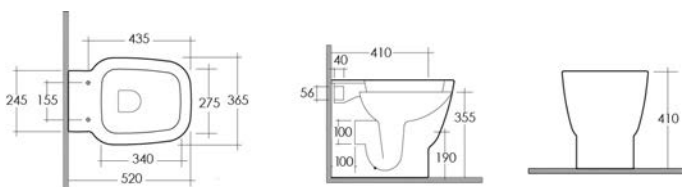

BIDET ONE FILO MURO

181-L300

MATERIALE Ceramica
FINITURE Bianco
SPECIFICHE Installazione a pavimento filo muro, monoforo, con troppopieno, completo di fissaggi

181-L300-R Erogazione Rubinetto

FISSAGGI INCLUSI

BIDET SOSPESO ONE

181-L310

MATERIALE Ceramica
FINITURE Bianco
SPECIFICHE Installazione sospesa, monoforo, con troppopieno, completo di fissaggi

181-L310-R Erogazione Rubinetto

FISSAGGI INCLUSI

BIDET SOSPESO ONE FISSAGGIO NASCOSTO

181-L312

MATERIALE Ceramica
FINITURE Bianco
SPECIFICHE Installazione sospesa, monoforo, con troppopieno, completo di fissaggi

181-L312-R Erogazione Rubinetto

SISTEMA FISSAGGI NASCOSTI

FISSAGGI INCLUSI

VASO ONE FILO MURO

181-L400

MATERIALE Ceramica
FINITURE Bianco
SPECIFICHE Installazione a pavimento filo muro, scarico multi, funziona con 4/2,5 litri, completo di fissaggi e raccordo plastico

181-L400 Scarico Universale

4L 2,5L
Water saving

CURVA TECNICA

FISSAGGI INCLUSI

VASO SOSPESO ONE

181-L410

MATERIALE Ceramica
FINITURE Bianco
SPECIFICHE Installazione sospesa, funziona con 4/2,5 litri, completo di fissaggi

181-L410 -

4L 2,5L
Water saving

FISSAGGI INCLUSI