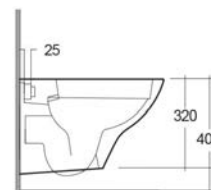

VASO SOSPESO RIMLESS MORNING

181-R410

MATERIALE Ceramica
FINITURE Bianco
SPECIFICHE Installazione sospesa, funziona con 2,5/4 litri, completo di fissaggi