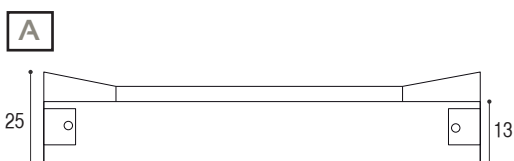

Y PENSILE A GIORNO SOSPESO MOD. UNIKA

Da arredo, ideale come porta oggetti

142-LUK103-BI20	cm 20x22,5xH.20 Olmo Bianco
142-LUK103-NA20	cm 20x22,5xH.20 Olmo Naturale
142-LUK103-NS20	cm 20x22,5xH.20 Olmo Scuro