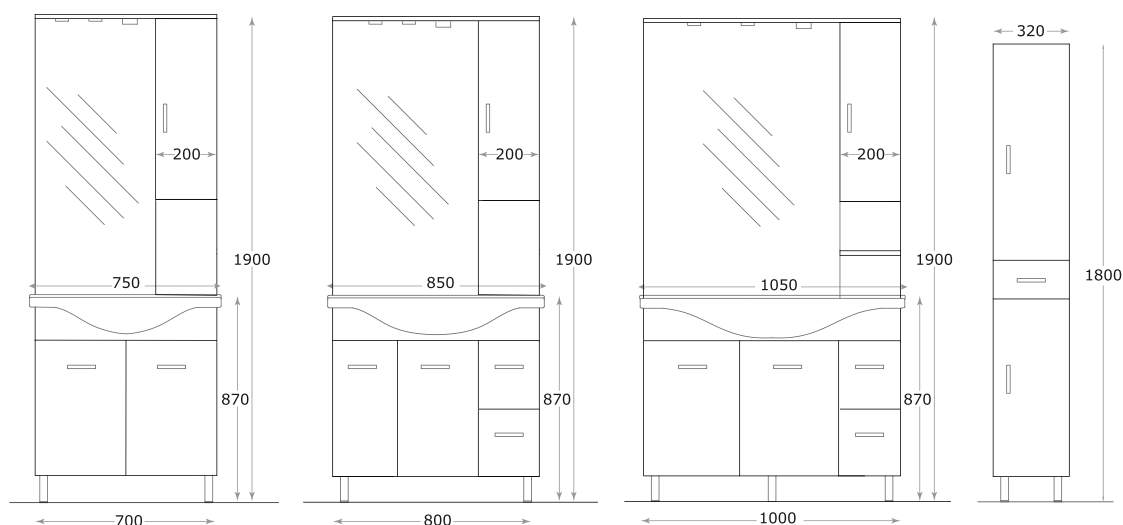

MOBILE BAGNO VENICE

Venice

MATERIALE Legno nobilitato 16 mm
FINITURE Bianco lucido, larice bianco, larice grigio
DIMENSIONI H 190 cm

SPECIFICHE Lavabo in ceramica di prima qualità. Specchio filo lucido con pannello posteriore, pensile e mensola con faretti. Con presa e interruttore. Finiture in essenza simil-legno o laccato bianco lucido.

MOBILE BAGNO VENICE CM 75

142-PV20075-BL	Bianco Lucido
142-PV20075-LB	Larice Bianco
142-PV20075-LG	Larice Grigio

MOBILE BAGNO VENICE CM 85

142-PV20085-BL	Bianco Lucido
142-PV20085-LB	Larice Bianco
142-PV20085-LG	Larice Grigio

MOBILE BAGNO VENICE CM 105

142-PV20105-BL	Bianco Lucido
142-PV20105-LB	Larice Bianco
142-PV20105-LG	Larice Grigio

COLONNA BAGNO VENICE H 180

2 ante e 1 cassetto centrale. LxHxP cm 32x180x33

142-PV4178-BL	Bianco Lucido
142-PV4178-LB	Larice Bianco
142-PV4178-LG	Larice Grigio