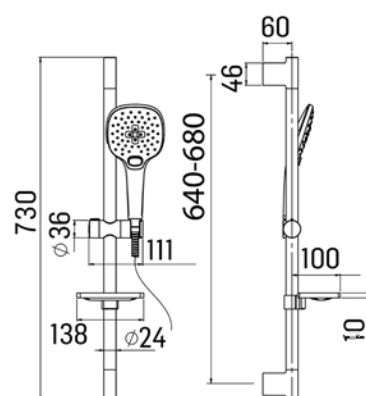

110-IFPO

MAMOLI
MILANO 1932

MATERIALE Lega non ferrosa, ABS, acciaio
FINITURE Cromo
DIMENSIONI Asta H 73 dal diam. 25 cm

SPECIFICHE Asta+Doccetta 3 getti, flex in acciaio estensibile da 150 a 180, completo di portasapone