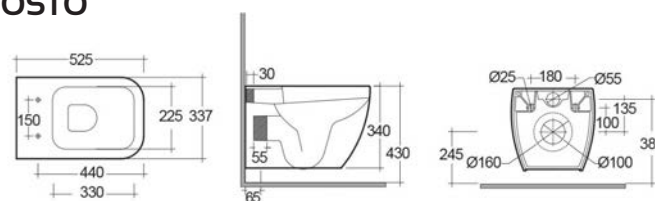

182-H410

-

6L 3L  
Water saving

FISSAGGI INCLUSI

**VASO SOSPESO METROPOLITAN RIMLESS FISSAGGIO NASCOSTO****182-H411**

**MATERIALE** Ceramica  
**FINITURE** Bianco  
**SPECIFICHE** Installazione sospesa, funziona con 2,5/4 litri, completo di fissaggi