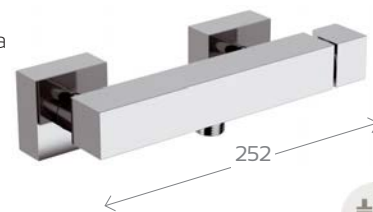

MONOCOMANDO DOCCIA S/ ACCESSORI LINEA CUBIC 272-Q070

MATERIALE Ottone
FINITURE Cromo
SPECIFICHE Dotato di cartuccia a dischi ceramici

272-Q070 Cromo