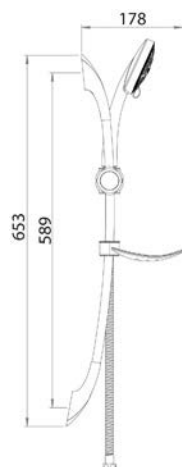

## SALISCENDI SIRIUS CON FLEX ANTITORSIONE

**110-1503**

**DIANHYDRO®**

**MATERIALE** Acciaio, ABS  
**FINITURE** Cromo  
**DIMENSIONI** Asta 65 x Diam. 3,2 cm

**SPECIFICHE** Asta in acciaio, flessibile 150 cm antitorsione, doccetta 5 getti con portasapone