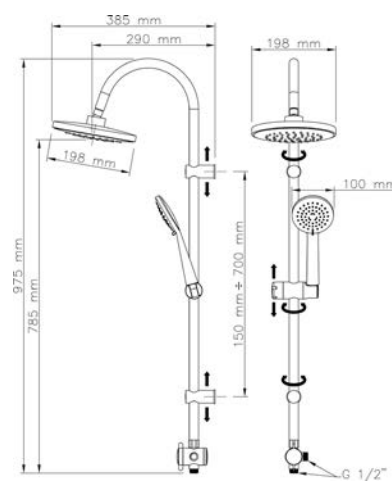

## COLONNA DOCCIA VOYAGER

**110-1509**

**MATERIALE** Acciaio/ABS  
**FINITURE** Cromo  
**DIMENSIONI** Asta H 97,5 cm

**SPECIFICHE** Con interasse regolabile, soffione diam. 20 cm e doccetta monogetto

MONO  
GETTO