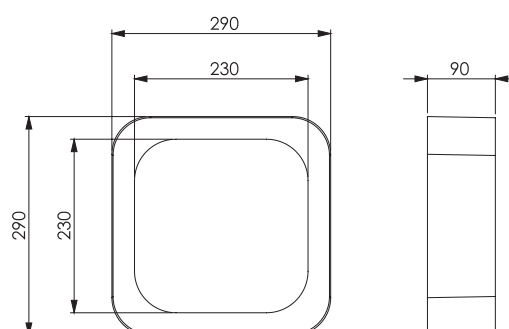

121-DLO

MATERIALE ABS
FINITURE Bianco Latte, Liquirizia
DIMENSIONI L 290 x H 290 x P 90 mm

SPECIFICHE Mensola design portaoggetti

121-DLO-LA	Latte
121-DLO-LI	Liquirizia