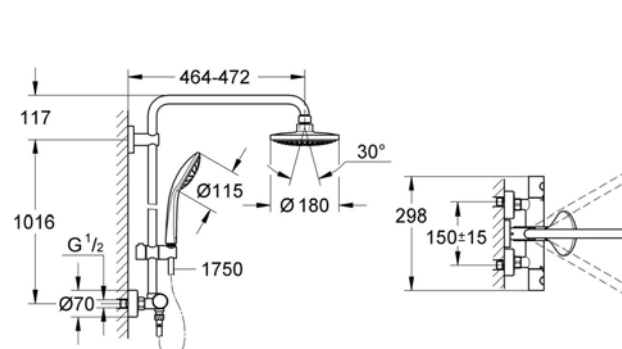

### 110-H27296

**MATERIALE** ABS  
**FINITURE** Cromo  
**DIMENSIONI** Asta cm H 101

**SPECIFICHE** Braccio con soffione orientabile diam. 18 cm, doccetta diam. cm 11, miscelatore termostatico esterno AquaDimmer. Flessibile Silverflex da 175 cm.