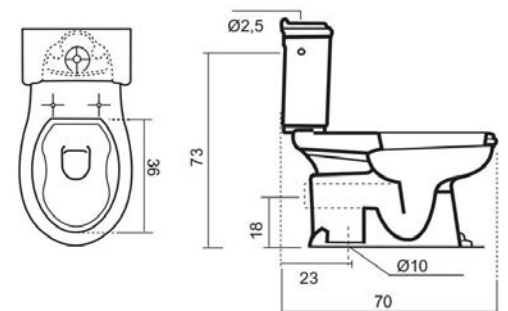

VASO PER MONOBLOCCO VIENNA 182-RV420

MATERIALE Ceramica
FINITURE Bianco

182-RV420-M Scarico a Muro

182-RV420-P Scarico a Pavimento

SEDILE WC VIENNA 182-RV900 Bianco