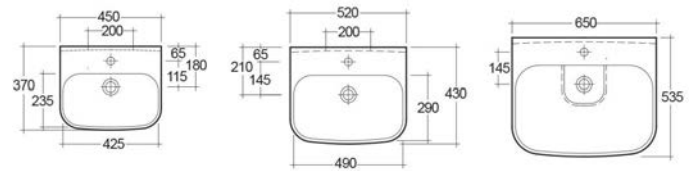

# Origin

**LAVABO ORIGIN****181-O100**

**MATERIALE** Ceramica  
**FINITURE** Bianco  
**SPECIFICHE** Monoforo, con troppopieno, completo di fissaggi

181-O100-45	Monoforo L. 45 cm
181-O100-52	Monoforo L. 52 cm
181-O100-65	Monoforo L. 65 cm