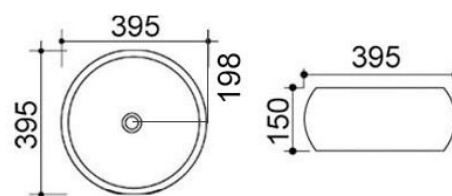

LAVABO D'APPOGGIO MOD. LA37 DM 39.5

185-LA37

MATERIALE Ceramica
FINITURE Bianco
SPECIFICHE Senza troppopieno,
senza foro rubinetteria