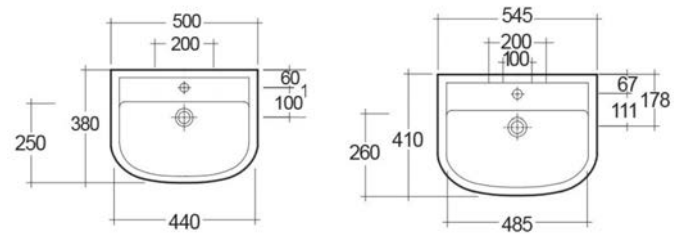

# Compact

**LAVABO COMPACT****181-N101**

**MATERIALE** Ceramica  
**FINITURE** Bianco  
**SPECIFICHE** Lavabo da L 50 cm non dispone di troppopieno. Lavabo da L 55 cm dispone di troppo pieno.

181-N101-50 Monof. L. 50 cm s/troppopieno