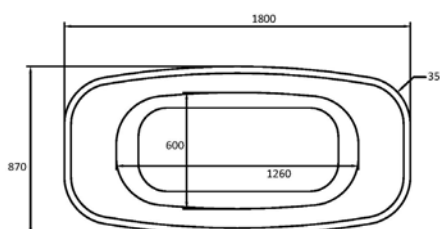

MISCELATORE MONOCOMANDO A PAVIMENTO PER VASCHE FREESTANDING

101-R100-CR cm 16x115 - Cromo

101-R100-NE cm 16x115 - Nero opaco