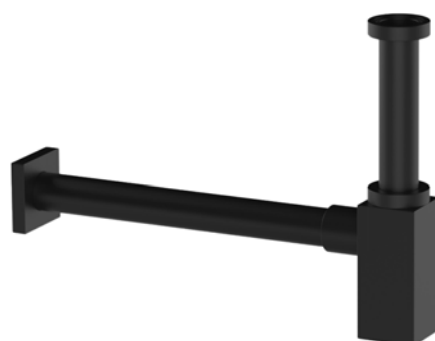

SIFONE D'ARREDO QUADRO

370-2054

MATERIALE Ottone
FINITURE Disponibile in 3 colorazioni
SPECIFICHE Sifone SQ, canotto cm 30, 1"1/4, con rosone pesante quadrato in ottone

370-2054-07BO	1" 1/4 Bianco Opaco
370-2054-07NO	1" 1/4 Nero Opaco
370-2054-07NP	1" 1/4 Nichel Spazzolato

new

SIFONE D'ARREDO PIQUADRO PER LAVABO

371-105

MATERIALE Ottone / ABS
FINITURE Cromo
SPECIFICHE Portata (l/min) 51.6. Sezione quadrata, ghiera di attacco alla piletta in ottone cromata.

371-105-07	1"1/4, scarico Ø 32x250 mm