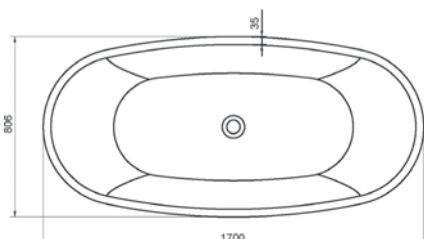

MISCELATORE MONOCOMANDO A PAVIMENTO PER VASCHE FREESTANDING

101-R100-CR cm 16x115 - Cromo
101-R100-NE cm 16x115 - Nero opaco