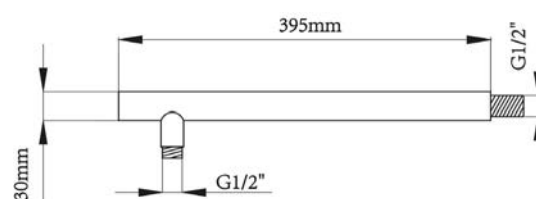

BRACCIO DOCCIA TONDO IN OTTONE CM 39,5 X D. 3

110-112

MATERIALE Ottone
FINITURE Cromo
SPECIFICHE Completo di rosone

110-112	cm 39,5 x D. 3

DIANHYDRO