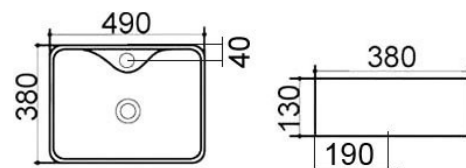

**LAVABO D'APPOGGIO MOD. LA34 CM 49 X 38****185-LA34**

**MATERIALE** Ceramica  
**FINITURE** Bianco  
**SPECIFICHE** Senza troppopieno,  
 con foro rubinetteria

185-LA34 | Bianco

**LINPHA**  
 SANITARY
**LAVABO D'APPOGGIO MOD. LA35 CM 58.5 X 38.5****185-LA35**