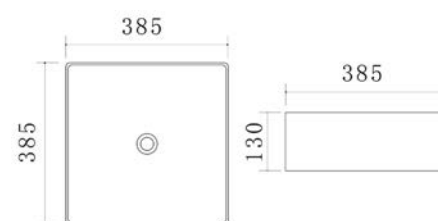

LAVABO D'APPOGGIO MOD. LA54 CM 39 X 39

185-LA54

MATERIALE Ceramica
FINITURE Bianco
SPECIFICHE Senza troppopieno,
senza foro rubinetteria