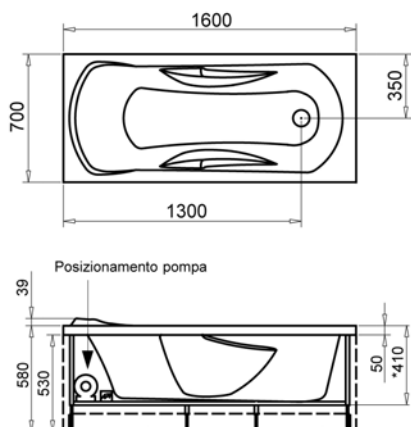

Milo

VASCA IDRO RETTANGOLARE MILO

MATERIALE Acrilico ed ABS con rinforzo di vetroresina
FINITURE Bianco
DIMENSIONI H 58 cm

SPECIFICHE Whirlpool Easy con comando easy control 6 getti whirlpool, dotata di colonna di scarico, telaio, pannello frontale e laterale.

101-6516 cm. 160 x 70 c/pannelli