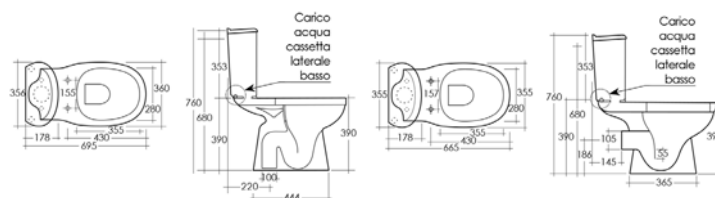

VASO MONOBLOCCO KARLA

180-K420

MATERIALE Ceramica
FINITURE Bianco
SPECIFICHE Installazione a pavimento, completo di fissaggi

180-K420-M	Scarico a Muro
180-K420-P	Scarico a Pavimento