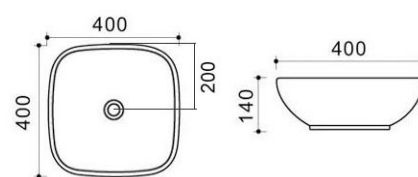

LAVABO D'APPOGGIO MOD. LA27 CM 40 X 40

185-LA27

MATERIALE Ceramica
FINITURE Bianco
SPECIFICHE Senza troppopieno
senza foro rubinetteria