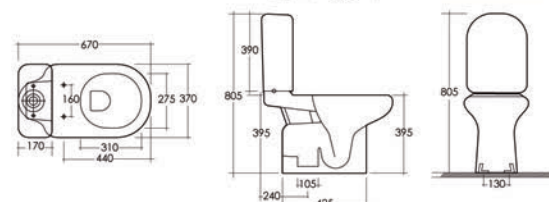

FISSAGGI
INCLUSI

181-N420-M | Scarico a Muro

181-N420-P | Scarico a Pavimento