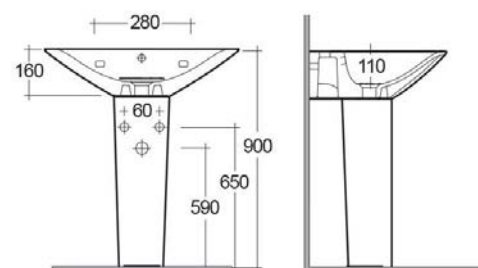

LAVABO MORNING

181-R100

MATERIALE Ceramica
FINITURE Bianco
SPECIFICHE Monoforo, con troppopieno, completo di fissaggi

181-R100-50	Monoforo L. 50 cm
181-R100-55	Monoforo L. 55 cm
181-R100-60	Monoforo L. 60 cm
181-R100-65	Monoforo L. 65 cm

FISSAGGI INCLUSI

LAVABO SEMINCASSO MORNING

181-R110

MATERIALE Ceramica
FINITURE Bianco
SPECIFICHE Monoforo, con troppopieno, completo di fissaggi

181-R110	Monoforo L. 60 cm

FISSAGGI INCLUSI

LAVABO D'APPOGGIO MORNING

181-R120

MATERIALE Ceramica
FINITURE Bianco
SPECIFICHE Senza fori per la rubinetteria

181-R120	38 x 54 cm

COLONNA MORNING

181-R200

MATERIALE Ceramica
FINITURE Bianco
SPECIFICHE Per lavabo Morning

181-R200-75	H. 75 cm

SEMICOLONNA MORNING

181-R210

MATERIALE Ceramica
FINITURE Bianco
SPECIFICHE Per lavabo Morning

181-R210	H. 35 cm