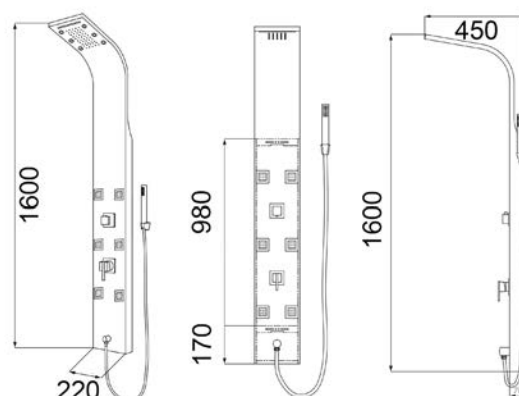

### 100-PAB

**MATERIALE** Vetro  
**FINITURE** Bianco  
**DIMENSIONI** L 20 x H 140 cm

**SPECIFICHE** 3 funzioni selezionabili: doccetta a mano, soffione, getto orizzontale, completo di laccio doccia in acciaio inox

### 100-PAC

**MATERIALE** Acciaio inox AISI 304  
**FINITURE** Lucidato cromo  
**DIMENSIONI** L 22 x H 160 cm

**SPECIFICHE** 4 funzioni selezionabili: doccetta a mano, soffione, getto orizzontale, effetto cascata con LED, completo di laccio doccia in acciaio inox