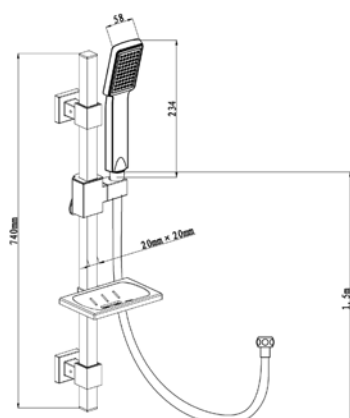

110-1520

MATERIALE Acciaio, ABS
FINITURE Cromo
DIMENSIONI Asta cm 74 x Spessore 2,0

SPECIFICHE Asta quadra con doccetta monogetto, supporto doccetta scorrevole e porta sapone. Interasse regolabile

MONO
GETTO

ANTICALCARE

INTERASSE
REGOLABILE