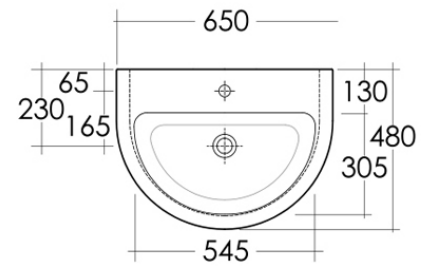

## LAVABO MOON 182-S100

**MATERIALE** Ceramica  
**FINITURE** Bianco  
**SPECIFICHE** Monoforo, con troppopieno, completo di fissaggi

182-S100-65 Monoforo L. 65 cm

FISSAGGI  
INCLUSI