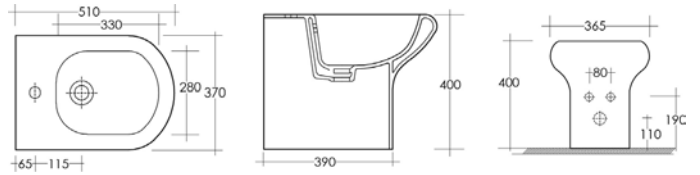

BIDET FILO MURO COMPACT

181-N350

MATERIALE Ceramica
FINITURE Bianco
SPECIFICHE Installazione a pavimento sia filo muro che distanziata, monoforo, con troppopieno, completo di fissaggi

181-N350-R Erogazione Rubinetto