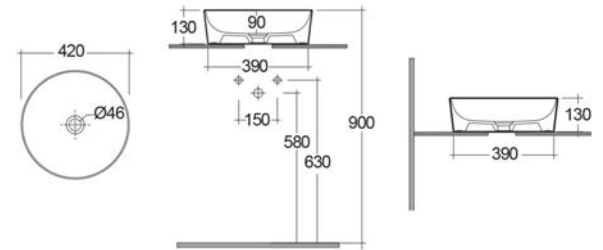

LAVABO DA APPOGGIO FEELING TONDO

182-F110

MATERIALE Ceramica
FINITURE Disponibile in 6 colori
SPECIFICHE Senza troppopieno, installazione d'appoggio