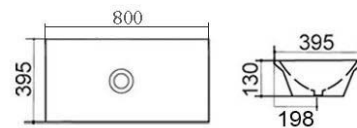

**MATERIALE** Ceramica  
**FINITURE** Bianco  
**SPECIFICHE** Senza troppopieno,  
 senza foro rubinetteria

185-LA24 | Bianco

**LINPHA**  
 SANITARY
**LAVABO D'APPOGGIO MOD. LA25 DM 39.5****185-LA25**

**MATERIALE** Ceramica  
**FINITURE** Bianco  
**SPECIFICHE** Con troppopieno, senza  
 foro rubinetteria