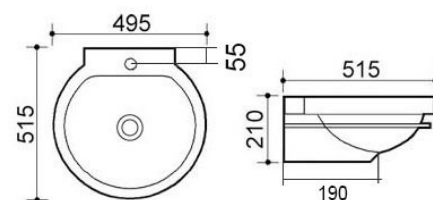

LAVABO A PARETE MOD. LP93 CM 51.5 X 49.5

185-LP93

MATERIALE Ceramica
FINITURE Bianco
SPECIFICHE Con troppopieno, con foro rubinetteria