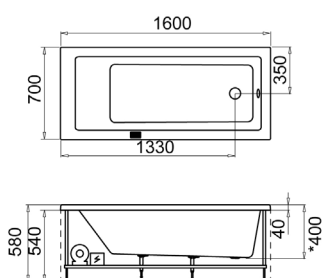

Agata

DIANHYDRO® by glass

VASCA RETTANGOLARE AGATA

MATERIALE Acrilico/ ABS
FINITURE Bianco
DIMENSIONI H 58 cm

SPECIFICHE Installazione ad incasso, senza pannelli. Capacità lt 162

101-6019-70160	cm 160 x 70
101-6019-70170	cm 170 x 70

Dotata di pannello frontale, laterale e piedini. Capacità lt 162.

101-6220-70160	cm 160 x 70
101-6220-70170	cm 170 x 70

101-6019