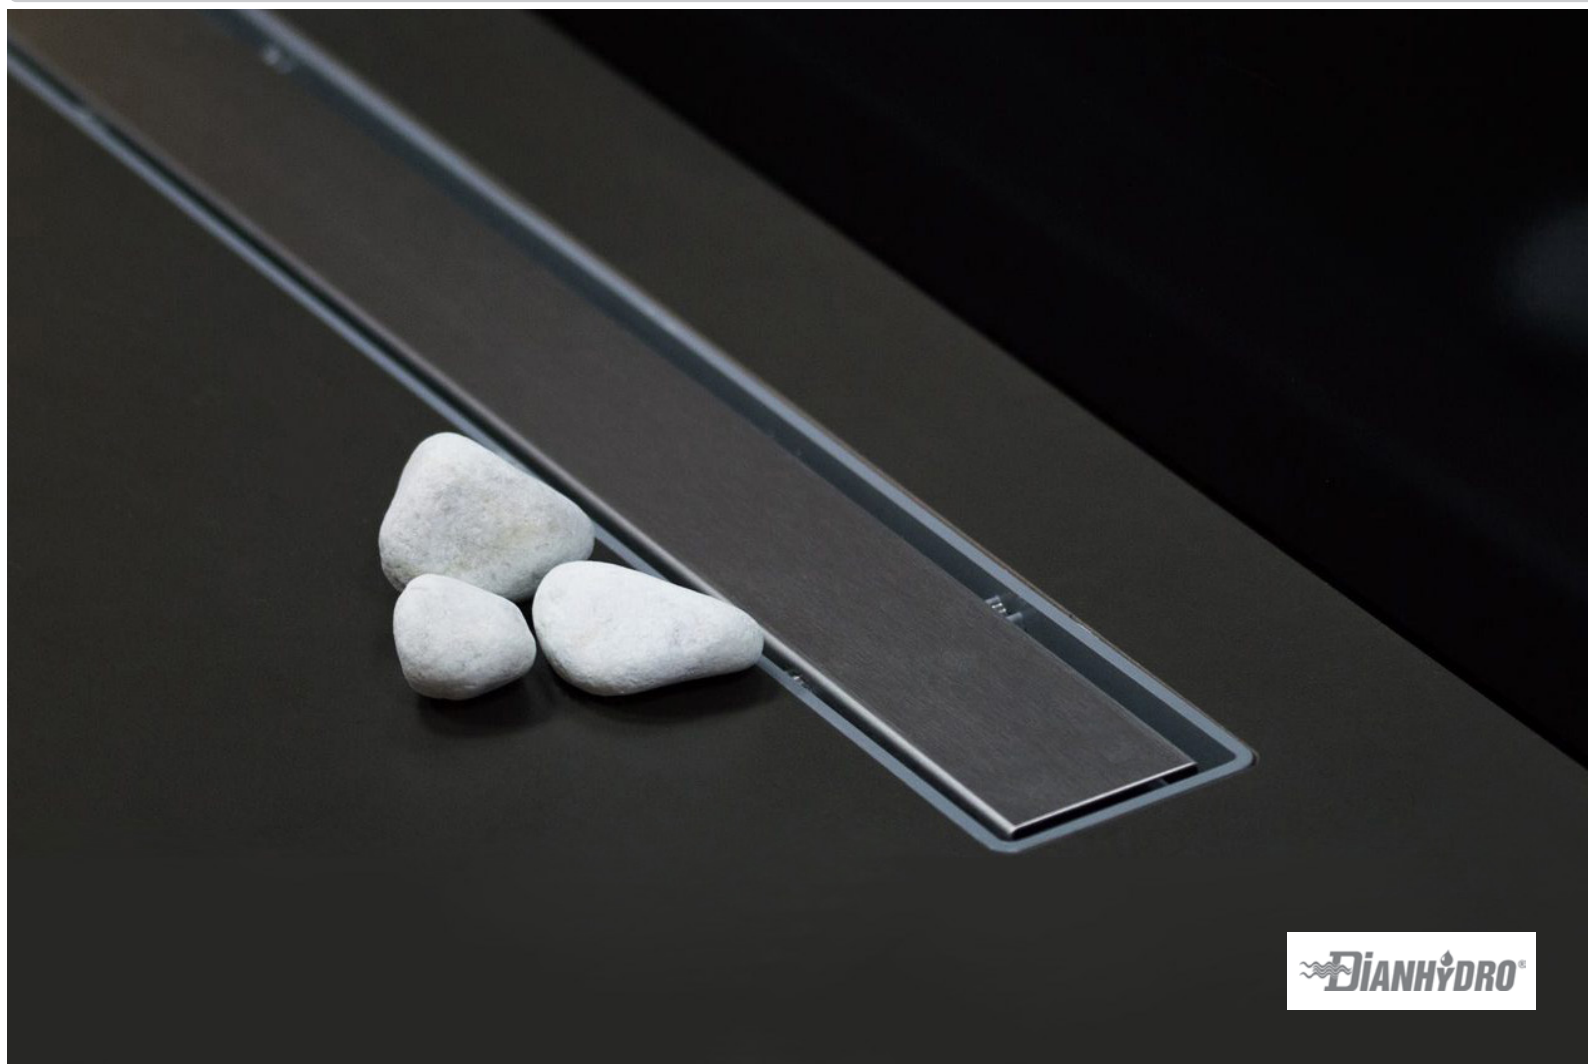

CANALINA DOCCIA DA PAVIMENTO ACCIAIO

MATERIALE Acciaio AISI 304, PE
FINITURE Cromo
DIMENSIONI mm L 300/450/550/650/750/850/950

SPECIFICHE Altezza minima di installazione 52 mm con regolazione fino a 125 mm tramite piedini regolabili, double face, sifone orientabile 360° con uscita a Diam 50 mm. Completa di fascia di impermeabilizzazione.

371-P1370-300	mm 300
371-P1370-450	mm 450
371-P1370-550	mm 550
371-P1370-650	mm 650
371-P1370-750	mm 750
371-P1370-850	mm 850
371-P1370-950	mm 950

*Canalina
Acciaio*