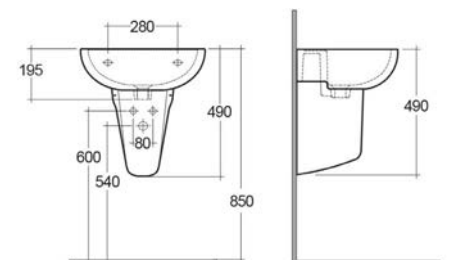

SEMICOLONNA COMPACT

181-N211

MATERIALE Ceramica
FINITURE Bianco
SPECIFICHE Abbinabile solo con lavabo Compact 55