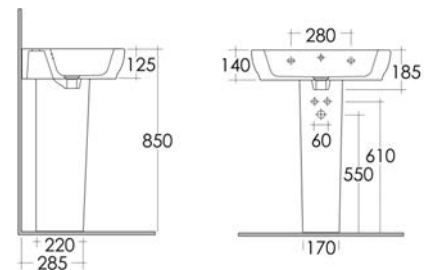

COLONNA MOON 182-S200

MATERIALE Ceramica
FINITURE Bianco
SPECIFICHE Per lavabo Moon

182-S200-72 H. 72 cm