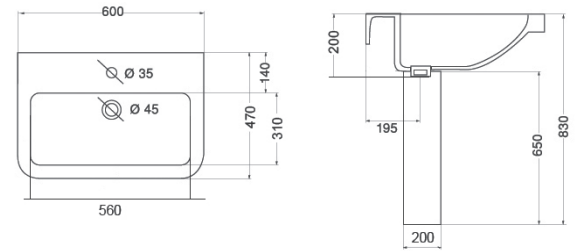

## LAVABO JASMINE 181-J100

**MATERIALE** Ceramica  
**FINITURE** Bianco  
**SPECIFICHE** Monoforo, con troppopieno

181-J100-60 Monoforo L. 60 cm