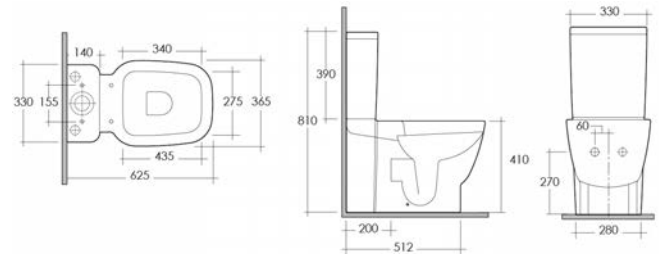

VASO MONOBLOCCO ONE FILOMURO

181-L420

MATERIALE Ceramica
FINITURE Bianco
SPECIFICHE Installazione a pavimento filo muro, scarico multi, completo di fissaggi e raccordo plastico

181-L420 | Scarico Universale

CASSETTA COMPLETA PER VASO MONOBLOCCO ONE

181-L500

MATERIALE Ceramica
FINITURE Bianco
SPECIFICHE Completa di batteria scarico a doppio pulsante 3/6 litri, attacco basso, completo di fissaggi

181-L500 | -

FISSAGGI INCLUSI