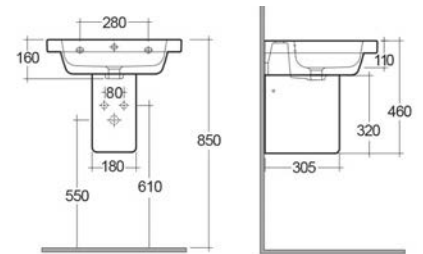

SEMICOLONNA RESORT 182-V210

MATERIALE Ceramica
FINITURE Bianco
SPECIFICHE Per lavabo Resort