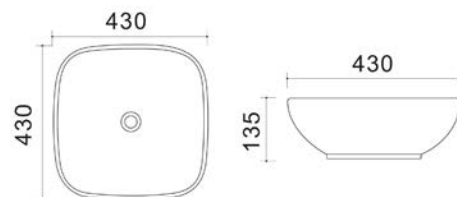

LAVABO D'APPOGGIO MOD. LA55 CM 43 X 43

185-LA55

MATERIALE Ceramica
FINITURE Bianco
SPECIFICHE Senza troppopieno, senza foro rubinetteria