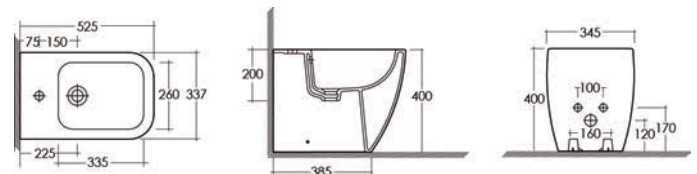

LAVABO METROPOLITAN 182-H100

MATERIALE Ceramica
FINITURE Bianco
SPECIFICHE Monoforo, con troppopieno, completo di fissaggi

182-H100-52	Monoforo L. 52 cm
182-H100-60	Monoforo L. 60 cm

**FISSAGGI
INCLUSI**

COLONNA METROPOLITAN 182-H200

MATERIALE Ceramica
FINITURE Bianco
SPECIFICHE Per lavabo Metropolitan

182-H200-67	H. 67 cm

SEMICOLONNA METROPOLITAN 182-H210

MATERIALE Ceramica
FINITURE Bianco
SPECIFICHE Per lavabo Metropolitan

182-H210	-

BIDET METROPOLITAN FILO MURO 182-H300

MATERIALE Ceramica
FINITURE Bianco
SPECIFICHE Installazione a pavimento filo muro, monoforo, con troppopieno, completo di fissaggi

182-H300-R	Erogazione Rubinetto

**FISSAGGI
INCLUSI**

BIDET SOSPESO METROPOLITAN 182-H310

MATERIALE Ceramica
FINITURE Bianco
SPECIFICHE Installazione sospesa, monoforo, con troppopieno, completo di fissaggi

182-H310-R	Erogazione Rubinetto

**FISSAGGI
INCLUSI**