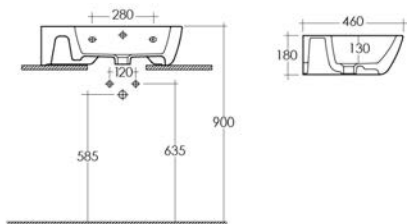

LAVABO ASIMMETRICO SINISTRO ONE

181-L131

MATERIALE Ceramica
FINITURE Bianco
SPECIFICHE Monoforo, con troppopieno, completo di fissaggi