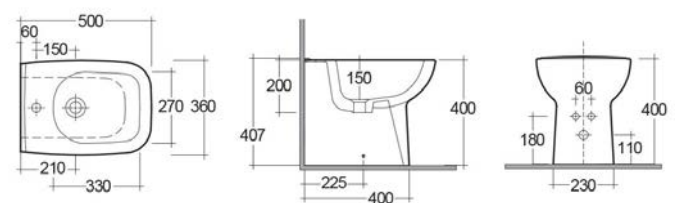

BIDET ORIGIN FILO MURO

181-O300

MATERIALE Ceramica
FINITURE Bianco
SPECIFICHE Installazione a pavimento sia filo muro che distanziata, monoforo, con troppopieno, completo di fissaggi