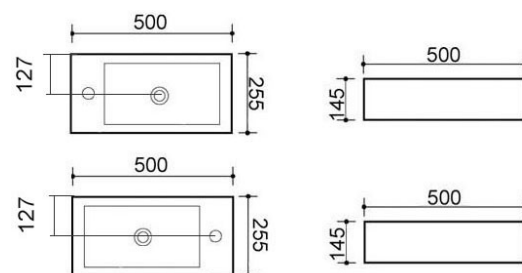

LAVABO D'APPOGGIO MOD. LA47 CM 50 X 25.5

185-LA47

MATERIALE Ceramica
FINITURE Bianco
SPECIFICHE Con troppopieno, con foro rubinetteria

SX