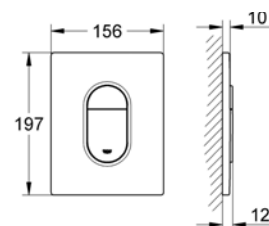

PLACCA MOD. ARENA COSMOPOLITAN GROHE 132-H38844

MATERIALE ABS
FINITURE Bianco, Cromo
SPECIFICHE Per cassette di sciacquo da incasso Dual Flush e Start & Stop.

132-H38844-000	Cromo
132-H38844-SH0	Bianca