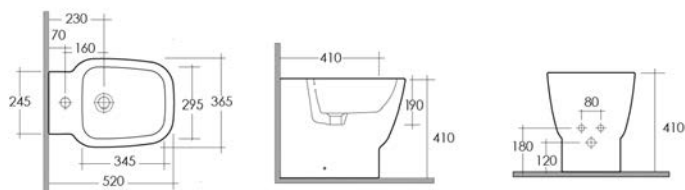

BIDET ONE FILO MURO

181-L300

MATERIALE Ceramica
FINITURE Bianco
SPECIFICHE Installazione a pavimento filo muro, monoforo, con troppopieno, completo di fissaggi

181-L300-R Erogazione Rubinetto

FISSAGGI INCLUSI

BIDET SOSPESO ONE

181-L310

MATERIALE Ceramica
FINITURE Bianco
SPECIFICHE Installazione sospesa, monoforo, con troppopieno, completo di fissaggi

181-L310-R Erogazione Rubinetto