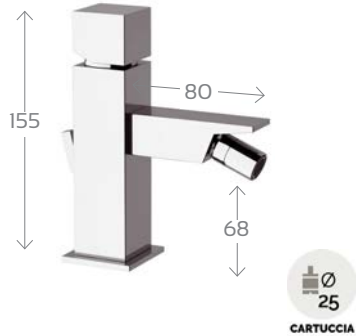

MONOCOMANDO BIDET LINEA CUBIC

272-Q020

MATERIALE Ottone
FINITURE Cromo
SPECIFICHE Dotato di cartuccia a dischi ceramici