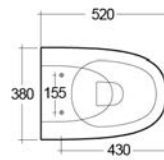

VASO FILO MURO SENSATION CM. 52 182-U450

MATERIALE Ceramica
FINITURE Bianco
SPECIFICHE Installazione a filo muro, scarico multi, funziona con 4,5 litri, completo di fissaggi