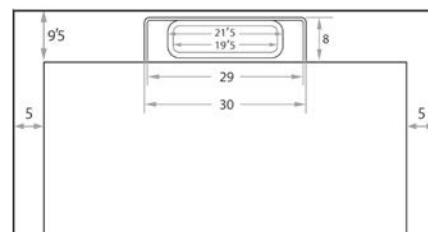

PIATTO DOCCIA LINEA EMOTION MOD. EUPHORIA QUADRATO

MATERIALE Resine di poliestere e cariche minerali
FINITURE Bianco, beige, nero grafite, grigio
DIMENSIONI H 2,4 - 3 cm

SPECIFICHE Effetto pietra naturale, resistente, antibatterico, facile da pulire, tagliabile, sistema di drenaggio nascosto, ultraflat h. da 2,4 a 3 cm, installazione sovrapposto o filo pavimento, piletta dedicata (codice 371-3971) non inclusa

179-MEQ-B090	Bianco cm 90x90
179-MEQ-B100	Bianco cm 100x100
179-MEQ-C090	Beige cm 90x90
179-MEQ-C100	Beige cm 100x100
179-MEQ-G090	Grigio cm 90x90
179-MEQ-G100	Grigio cm 100x100
179-MEQ-N090	Nero cm 90x90
179-MEQ-N100	Nero cm 100x100

ANTIBATTERICO
ANTIBACTERIAL

ANTISCIVOLO
ANTI-SLIP

FACILE PULIZIA
EASY TO CLEAN

BASSA POROSITA'
NON-POROUS

FACILE INSTALLAZIONE
EASY TO INSTALL

TAGLIABILE
CAN BE CUT

LEGGERO
LIGHT

CERTIFICATO
CERTIFIED