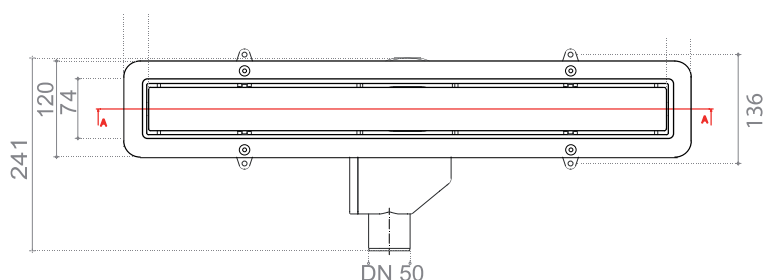

52 mm	48l/min	SC/L	K3
50 outlet	360° base rotation	25 mm	AISI 304