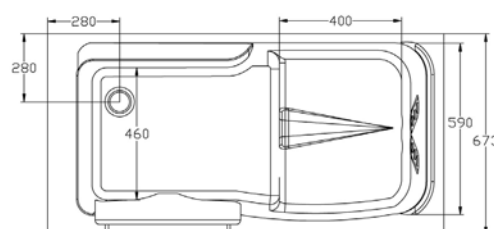

VASCA PER ANZIANI DORIS

MATERIALE Acrilico/ABS
FINITURE Bianco
DIMENSIONI L 134.4 x 67.3 x H 101.6 cm

SPECIFICHE Completa di rubinetto, doccetta, 3 maniglioni e 1 cuscino poggiatesta. Installazione ad angolo con apertura verso l'interno, capacità max acqua 355 lt.

151-V1019-DX	Pannello lato chiuso a DX
151-V1019-SX	Pannello lato chiuso a SX

OPZIONALE **151-V1019P** Pannello Laterale per il 3° lato - cm 65x98