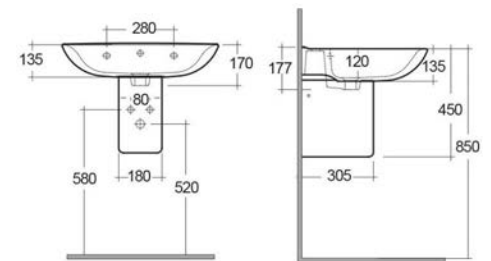

SEMICOLONNA ORIGIN

181-O210

MATERIALE Ceramica
FINITURE Bianco
SPECIFICHE Indicata per lavabo Origin da 52 e 65 cm