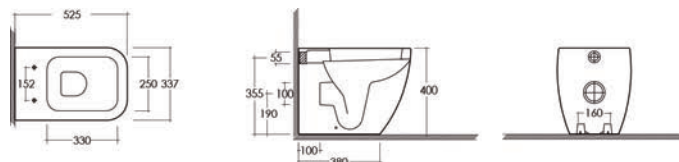

VASO METROPOLITAN FILO MURO

182-H400

MATERIALE Ceramica
FINITURE Bianco
SPECIFICHE Installazione a pavimento filo, scarico multi, Funziona con 3/6 litri, completo di fissaggi e raccordo plastico