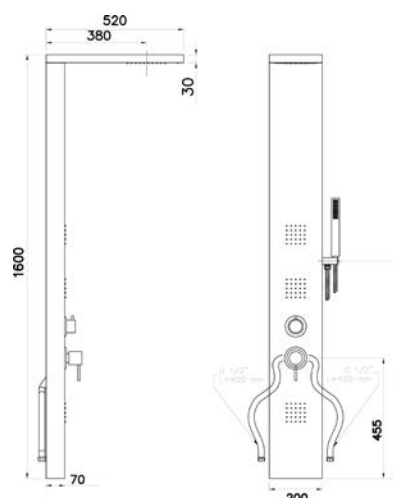

### 100-PLO

**MATERIALE** Acciaio inox AISI 304  
**FINITURE** Cromo satinato  
**DIMENSIONI** LxHxP cm 15.5 x 157.5 x 43.5

**SPECIFICHE** 4 Funzioni selezionabili, soffione, doccetta e getti orizzontali superiori e inferiori

### 100-PMAN

**MATERIALE** Acciaio inox AISI 304  
**FINITURE** Cromo satinato  
**DIMENSIONI** LxHxP cm 20 x 160 x 52 cm

**SPECIFICHE** 3 Funzioni selezionabili, doccetta a mano e soffione con getto orizzontale