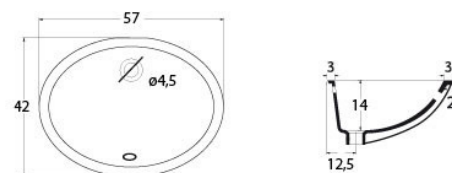

185-LS67 | Bianco

**LINPHA**  
 SANITARY
**LAVABO SOTTOPIANO CM 57 X 42****185-LT74**

**MATERIALE** Ceramica  
**FINITURE** Bianco  
**SPECIFICHE** Con troppopieno, senza foro rubinetteria

185-LT74 | Bianco