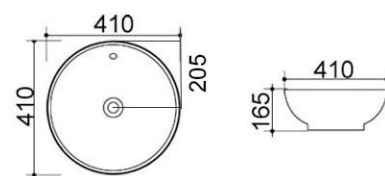

LAVABO D'APPOGGIO MOD. LA32 DM 41

185-LA32

MATERIALE Ceramica
FINITURE Bianco
SPECIFICHE Con troppopieno, senza foro rubinetteria