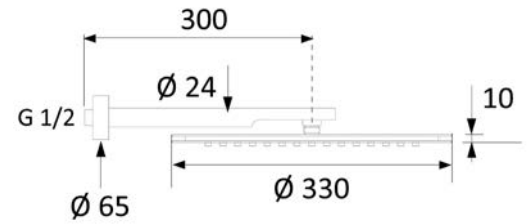

SOFFIONE DOCCIA TONDO A PARETE CON BRACCIO

110-RMT15A

MATERIALE Acciaio inox, ottone
FINITURE Lucidato a specchio
SPECIFICHE Ultra piatto con ugelli in gomma per facilitare la pulizia del calcare