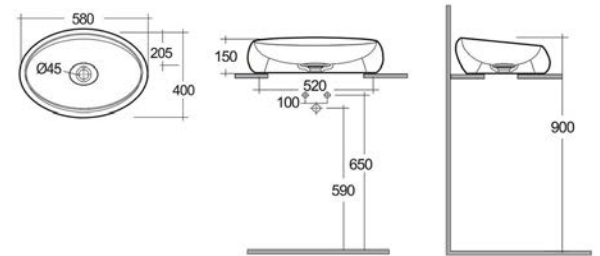

LAVABO DA APPOGGIO CLOUD OVALE 182-P112

MATERIALE Ceramica
FINITURE Bianco alpino / Bianco opaco
SPECIFICHE Senza troppopieno, installazione d'appoggio