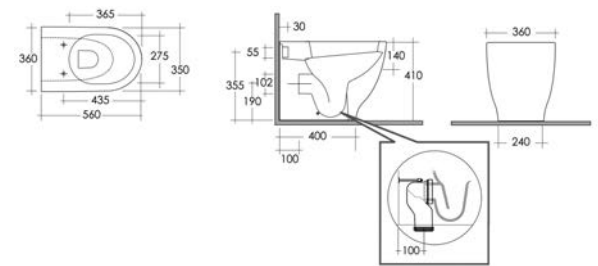

**VASO MOON FILO MURO
182-S400**

MATERIALE Ceramica
FINITURE Bianco
SPECIFICHE Installazione a pavimento filo muro, scarico multi, funziona con 3/6 litri, completo di fissaggi e raccordo plastico