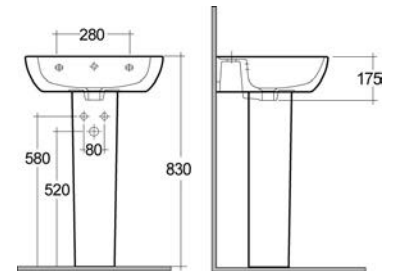

COLONNA CAROLINE
182-0200

MATERIALE Ceramica
FINITURE Bianco
SPECIFICHE Per Lavabo Caroline

182-0200-66 | H. 70 cm