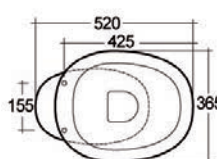

VASO SCARICO PAVIMENTO RIMLESS MORNING

181-R400

MATERIALE Ceramica
FINITURE Bianco
SPECIFICHE Installazione a pavimento, Funziona con 2,5/4 litri, completo di fissaggi