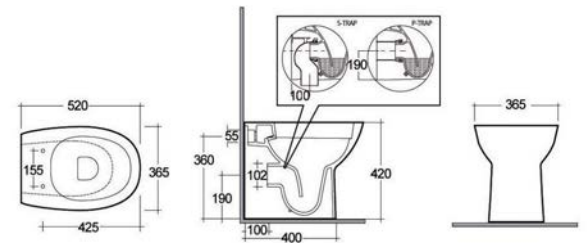

VASO FILO MURO RIMLESS MORNING

181-R450

MATERIALE Ceramica
FINITURE Bianco
SPECIFICHE Installazione a pavimento filo muro, funziona con 2,5/4 litri, scarico multi, completo di fissaggi e raccordo plastico

181-R450	Scarico Universale