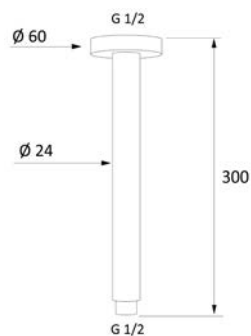

BRACCIO DOCCIA A SOFFITTO TONDO

110-1048

MATERIALE Ottone
FINITURE Cromo
SPECIFICHE Tubo tondo con
rosone 6 cm

110-1048	cm 30

rubinetterie
MARIANI