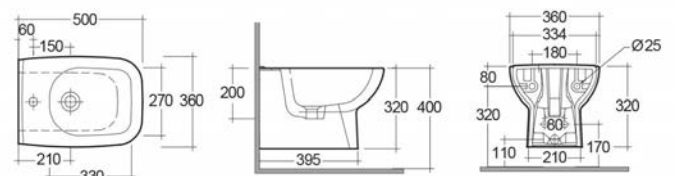

BIDET SOSPESO ORIGIN

181-O310

MATERIALE Ceramica
FINITURE Bianco
SPECIFICHE Installazione sospesa, monoforo, con troppopieno, completo di fissaggi