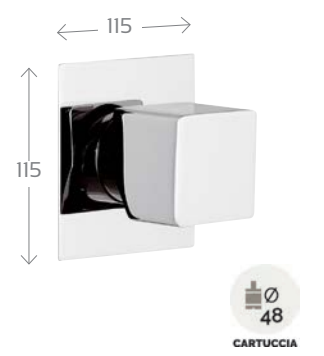

Polar

**MONOCOMANDO LAVABO LINEA POLAR
272-P010**

MATERIALE Ottone
FINITURE Cromo
SPECIFICHE Dotato di cartuccia a dischi ceramici

**MONOCOMANDO LAVABO ALTO LINEA POLAR
272-P011**

MATERIALE Ottone
FINITURE Cromo
SPECIFICHE Dotato di cartuccia a dischi ceramici

**MONOCOMANDO BIDET LINEA POLAR
272-P020**

MATERIALE Ottone
FINITURE Cromo
SPECIFICHE Dotato di cartuccia a dischi ceramici

**MONOCOMANDO VASCA C/ ACCESSORI LINEA POLAR
272-P030**

MATERIALE Ottone
FINITURE Cromo
SPECIFICHE Dotato di cartuccia a dischi ceramici

**MONOCOMANDO INCASSO DOCCIA LINEA POLAR
272-P040**

MATERIALE Ottone
FINITURE Cromo
SPECIFICHE Dotato di cartuccia a dischi ceramici

**MONOC. INCASSO DOCCIA C/DEVIATORE
LINEA POLAR**

272-P045
MATERIALE Ottone
FINITURE Cromo
SPECIFICHE Dotato di cartuccia a dischi ceramici

**MONOCOMANDO ESTERNO DOCCIA S/ ACCESSORI
LINEA POLAR**

272-P070
MATERIALE Ottone
FINITURE Cromo
SPECIFICHE Dotato di cartuccia a dischi ceramici

**DEVIATORE AD INCASSO 5 VIE "POLAR"
272-P081**

MATERIALE Ottone
FINITURE Cromo
SPECIFICHE Dotato di cartuccia a dischi ceramici. Attacchi da 1/2".