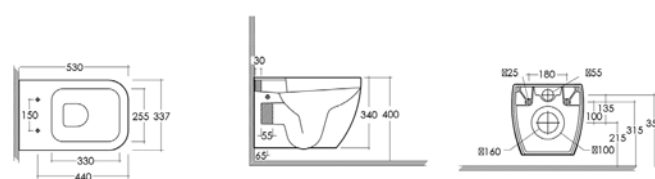

182-H401

Scarico Universale

4L 2.5L  
Water saving

CURVA TECNICA INCLUSA

RIMLESS

FISSAGGI INCLUSI

**VASO SOSPESO METROPOLITAN****182-H410**

**MATERIALE** Ceramica  
**FINITURE** Bianco  
**SPECIFICHE** Installazione sospesa, funziona con 3/6 litri, completo di fissaggi