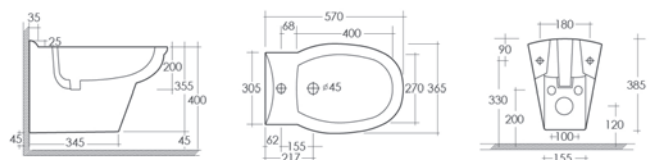

BIDET SOSPESO KARLA 180-K310

MATERIALE Ceramica
FINITURE Bianco
SPECIFICHE Installazione sospesa, monoforo, con troppopieno, completo di fissaggi