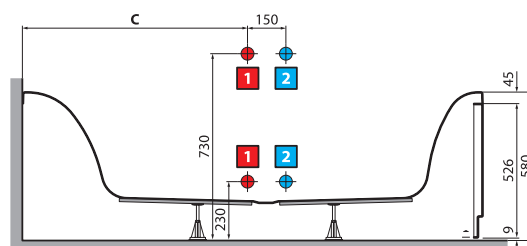

SPECIFICHE Cuscino con telaio provvisto di piedi regolabili a due pannelli (uno frontale + uno laterale). Completa di poggiatesta in materiale antibatterico. Installazione ad angolo.

101-800-70160	cm 160x70
101-800-70170	cm 170x70
101-800-80180	cm 180x80
101-800-80190	cm 190x80

mod I	A	B	C	D	E	F	G
160x70	1597	700	725	800	1120	420	450
170x70	1696	700	870	940	1220	420	450
180x80	1797	798	880	949	1240	490	500
190x80	1897	798	930	1001	1300	440	500