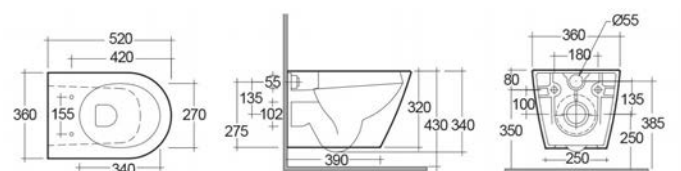

VASO SOSPESO RIMLESS RESORT FISSAGGIO NASCOSTO 182-V411

MATERIALE Ceramica
FINITURE Bianco
SPECIFICHE Installazione sospesa, funziona con 4/2,5 litri, completo di fissaggi