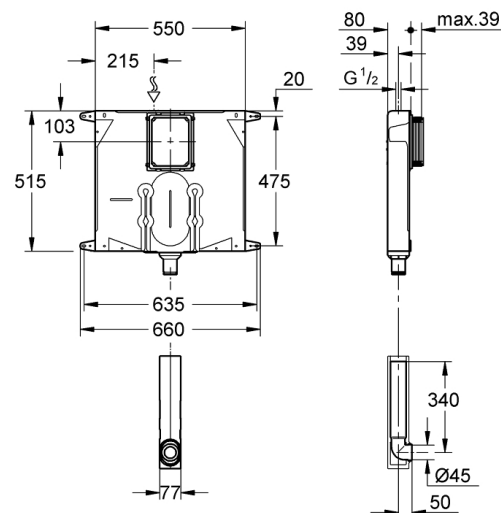

CASSETTA INCASSO MOD. FLUSHING CISTERN GROHE

132-H38863

MATERIALE Cassetta in PE

FINITURE -

SPECIFICHE Rivestimento in
resina vinilica, spessore 8 cm flusso
regolabile, dual flush e start/stop, bassa
rumorosità. Tecnologia GROHE EcoJoy.

132-H38863-000 3-6lt/4-9lt