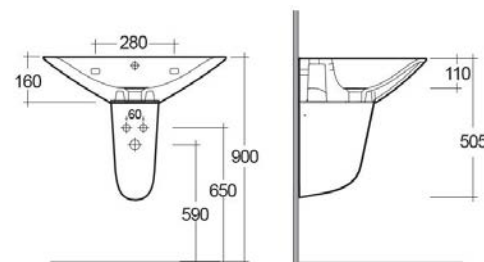

LAVABO MORNING

181-R100

MATERIALE Ceramica
FINITURE Bianco
SPECIFICHE Monoforo, con troppopieno, completo di fissaggi

181-R100-50	Monoforo L. 50 cm
181-R100-55	Monoforo L. 55 cm
181-R100-60	Monoforo L. 60 cm
181-R100-65	Monoforo L. 65 cm

FISSAGGI INCLUSI

LAVABO SEMINCASSO MORNING

181-R110

MATERIALE Ceramica
FINITURE Bianco
SPECIFICHE Monoforo, con troppopieno, completo di fissaggi

181-R110	Monoforo L. 60 cm

FISSAGGI INCLUSI

LAVABO D'APPOGGIO MORNING

181-R120

MATERIALE Ceramica
FINITURE Bianco
SPECIFICHE Senza fori per la rubinetteria

181-R120	38 x 54 cm

COLONNA MORNING

181-R200

MATERIALE Ceramica
FINITURE Bianco
SPECIFICHE Per lavabo Morning

181-R200-75	H. 75 cm

SEMICOLONNA MORNING

181-R210

MATERIALE Ceramica
FINITURE Bianco
SPECIFICHE Per lavabo Morning

181-R210	H. 35 cm