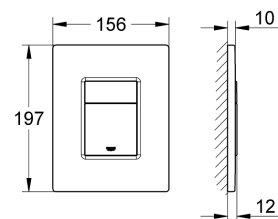

Placche di comando

PLACCA MOD. SKATE COSMOPOLITAN GROHE 132-H38732

MATERIALE ABS
FINITURE Bianco, Cromo
SPECIFICHE Per cassette di sciacquo da incasso Dual Flush e Start & Stop.

132-H38732-000	Cromo
132-H38732-SH0	Bianca