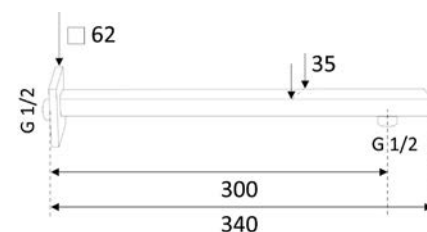

BRACCIO DOCCIA ALTO DESIGN QUADRO PIATTO

110-1044

MATERIALE Ottone
FINITURE Cromo
SPECIFICHE Tubo piatto con rosone 6,2x6,2 cm