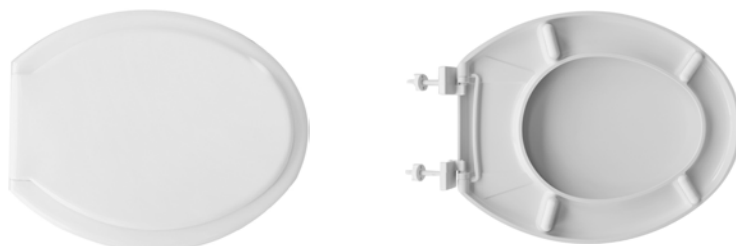

SEDILE PER VASO KAILA 180-L900

MATERIALE Termoidurente
FINITURE Bianco
SPECIFICHE Dotato di cerniere in ABS regolabili