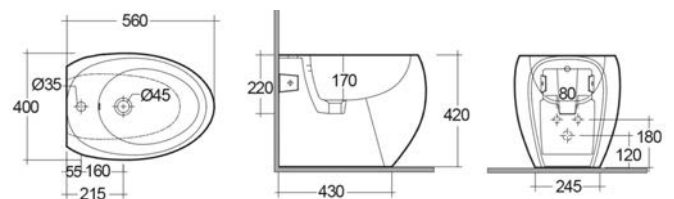

BIDET FILO MURO CLOUD FISSAGGIO NASCOSTO 182-P300

MATERIALE Ceramica
FINITURE Bianco alpino / Bianco opaco
SPECIFICHE Monoforo con troppopieno, installazione filomuro, completo di fissaggi