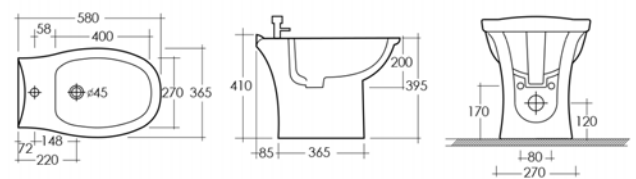

BIDET KARLA 180-K300

MATERIALE Ceramica
FINITURE Bianco
SPECIFICHE Installazione a pavimento, monoforo, con troppopieno, completo di fissaggi