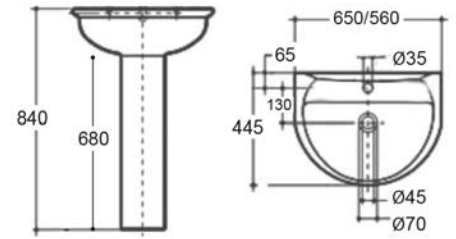

## LAVABO SERIE KAILA 180-L100

**MATERIALE** Ceramica  
**FINITURE** Bianco  
**SPECIFICHE** Monoforo, con troppopieno

180-L100-M56	Monoforo L. 56 cm
180-L100-M65	Monoforo L. 65 cm