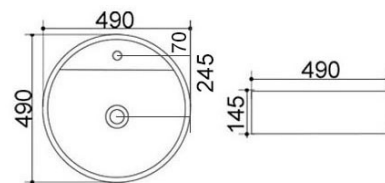

LAVABO D'APPOGGIO MOD. LA29 DM 49

185-LA29

MATERIALE Ceramica
FINITURE Bianco
SPECIFICHE Con troppopieno, con foro rubinetteria