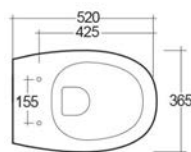

VASO SOSPESO RIMLESS MORNING

181-R410

MATERIALE Ceramica
FINITURE Bianco
SPECIFICHE Installazione sospesa, funziona con 2,5/4 litri, completo di fissaggi