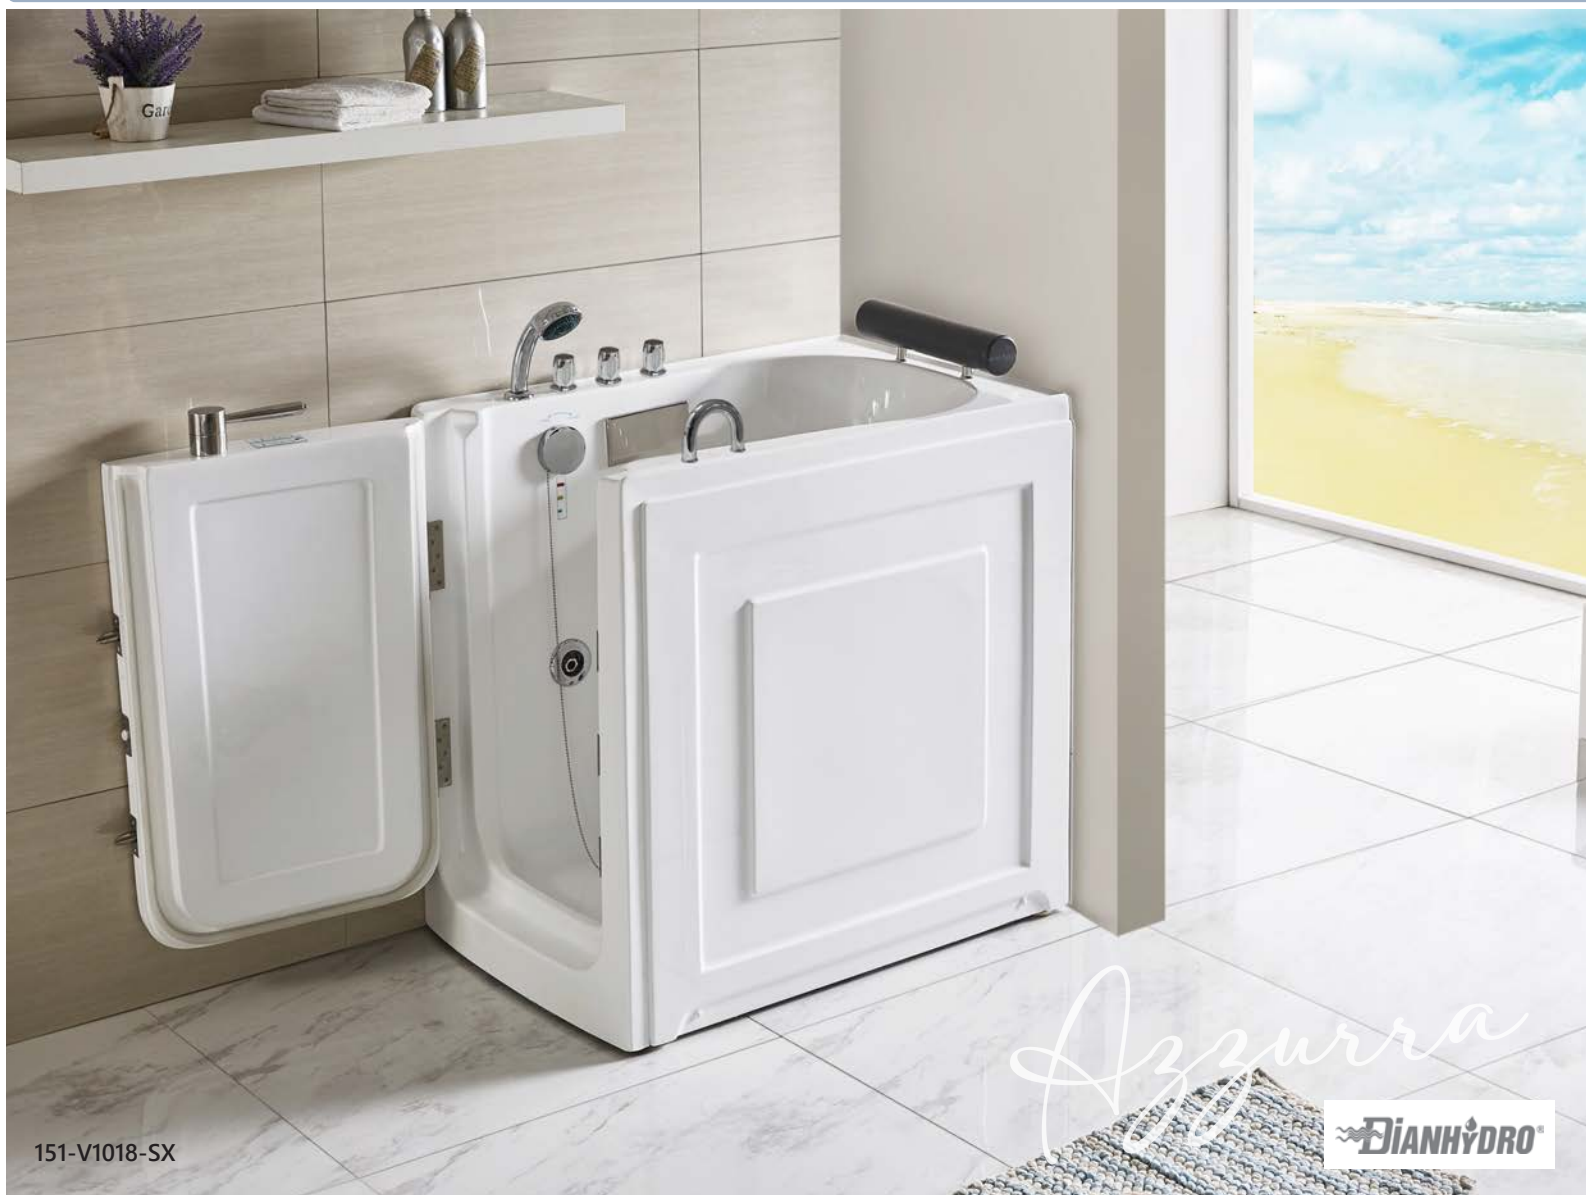

151-V1018-SX

VASCA PER ANZIANI AZZURRA

MATERIALE Acrilico/ABS
FINITURE Bianco
DIMENSIONI L 101.5 x 72 x H 100 cm

SPECIFICHE Completa di rubinetto, doccetta, maniglione e cuscino poggiatesta. Apertura verso l'esterno, capacità acqua max 200 lt.

- **151-V1018-DX** Installazione angolo destro
- **151-V1018-SX** Installazione angolo sinistro

OPZIONALE **151-V1018P** Pannello Laterale per il 3° lato- cm 65x98