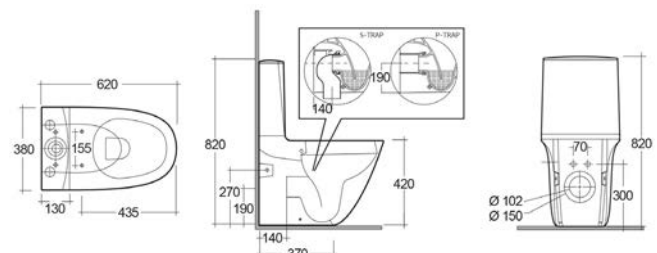

VASO MONOBLOCCO SENSATION FILO MURO
182-U420

MATERIALE Ceramica
FINITURE Bianco
SPECIFICHE Installazione a filo muro, scarico multi, completo di fissaggi