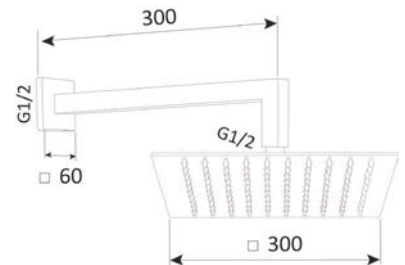

SOFFIONE DOCCIA A PARETE QUADRO CON BRACCIO

110-RMQ15

MATERIALE Acciaio inox, ottone
FINITURE Lucidato a specchio
SPECIFICHE Installazione a parete, completo di rosone coprimuro, soffione ultra piatto con ugelli in gomma per facilitare la pulizia del calcare