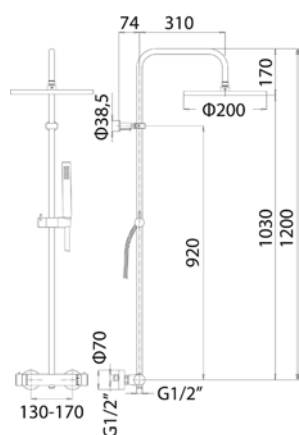

110-I38270

MAMOLI
MILANO 1932

MATERIALE Ottone, ABS, PVC
FINITURE Cromo
DIMENSIONI Asta H totale 120

SPECIFICHE Con miscelatore termostatico esterno con soffione diam. 20 cm e doccetta monogetto. Deviatore integrato con arresto. Blocco di sicurezza a 38°C. Supporto doccia scorrevole. Doccia getto a pioggia con sistema anticalcare.