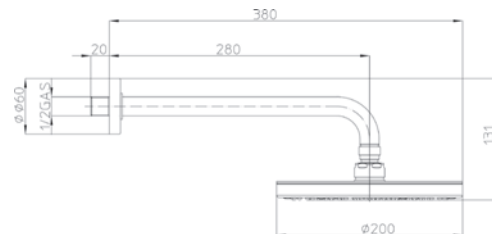

BRACCIO DOCCIA LUSO CON SOFFIONE MODELLO OKI 109-H19405

MATERIALE Ottone
FINITURE Cromo
SPECIFICHE Braccio L 30 cm con soffione monogetto diam. 20 cm