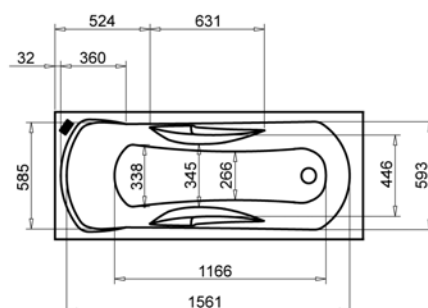

Itaca

DIANHYDRO by glass

VASCA IDRO RETTANGOLARE ITACA

MATERIALE Acrilico ed ABS con rinforzo di vetroresina
FINITURE Bianco
DIMENSIONI H 58 cm

SPECIFICHE Whirlpool Easy con comando easy control 6 getti whirlpool, dotata di colonna di scarico, telaio, pannello frontale e laterale.

101-6517 cm. 170 x 70 c/pannelli