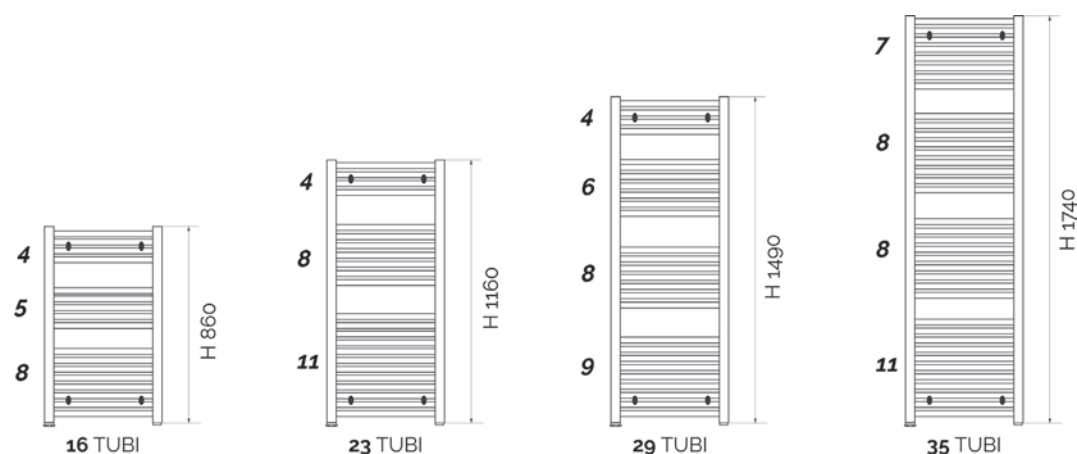

BIANCO DIRITTO H 860 mm

431-TC0860-B40	Bianco - Interasse cm. 40 - L 42,8	$\Delta T 50^{\circ}\text{C}$ 348
431-TC0860-B45	Bianco - Interasse cm. 45 - L 47,8	$\Delta T 50^{\circ}\text{C}$ 370
431-TC0860-B50	Bianco - Interasse cm. 50 - L 52,8	$\Delta T 50^{\circ}\text{C}$ 399
431-TC0860-B55	Bianco - Interasse cm. 55 - L 57,8	$\Delta T 50^{\circ}\text{C}$ 428

BIANCO DIRITTO H 1160 mm

431-TC1160-B40	Bianco - Interasse cm. 40 - L 42,8	$\Delta T 50^{\circ}\text{C}$ 458
431-TC1160-B45	Bianco - Interasse cm. 45 - L 47,8	$\Delta T 50^{\circ}\text{C}$ 502
431-TC1160-B50	Bianco - Interasse cm. 50 - L 52,8	$\Delta T 50^{\circ}\text{C}$ 544
431-TC1160-B55	Bianco - Interasse cm. 55 - L 57,8	$\Delta T 50^{\circ}\text{C}$ 587

BIANCO DIRITTO H 1490 mm

431-TC1490-B40	Bianco - Interasse cm. 40 - L 42,8	$\Delta T 50^{\circ}\text{C}$ 595
431-TC1490-B45	Bianco - Interasse cm. 45 - L 47,8	$\Delta T 50^{\circ}\text{C}$ 658
431-TC1490-B50	Bianco - Interasse cm. 50 - L 52,8	$\Delta T 50^{\circ}\text{C}$ 717
431-TC1490-B55	Bianco - Interasse cm. 55 - L 57,8	$\Delta T 50^{\circ}\text{C}$ 776

BIANCO DIRITTO H 1740 mm

431-TC1740-B40	Bianco - Interasse cm. 40 - L 42,8	$\Delta T 50^{\circ}\text{C}$ 707
431-TC1740-B45	Bianco - Interasse cm. 45 - L 47,8	$\Delta T 50^{\circ}\text{C}$ 778
431-TC1740-B50	Bianco - Interasse cm. 50 - L 52,8	$\Delta T 50^{\circ}\text{C}$ 850
431-TC1740-B55	Bianco - Interasse cm. 55 - L 57,8	$\Delta T 50^{\circ}\text{C}$ 922