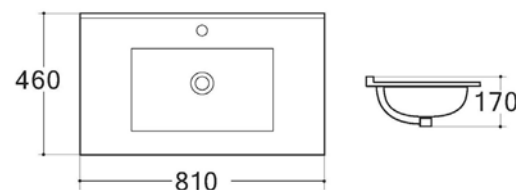

CONSOLLE IN CERAMICA MOD. LC22

185-LC22

MATERIALE Ceramica
FINITURE Bianco
SPECIFICHE Con troppopieno