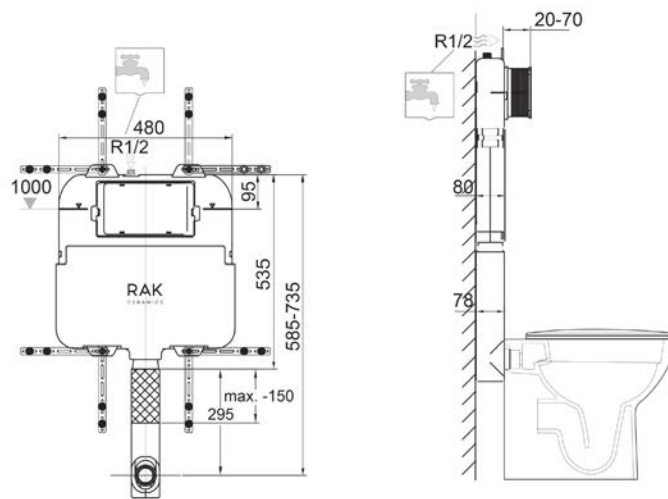

RAK
CERAMICS

PLACCA DI COMANDO RETTANGOLARE P/CASSETTA RAK ECOFIX

132-RFS04R

MATERIALE ABS
FINITURE Bianco, Cromo
SPECIFICHE Tasti Rettangolari.
Dimensioni: 152x236x12 mm.

132-RFS04R-BC	Bianco / Cromo
132-RFS04R-CM	Cromo / Cromo satinato

PLACCA DI COMANDO TONDA P/CASSETTA RAK ECOFIX

132-RFS04T

MATERIALE ABS
FINITURE Bianco, Cromo
SPECIFICHE Tasti Rotondi.
Dimensioni: 152x236x12 mm.

132-RFS04T-BC	Bianco / Cromo
132-RFS04T-CM	Cromo / Cromo satinato

RAK
CERAMICS