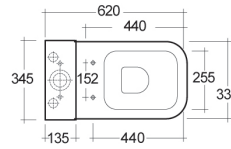

VASO MONOBLOCCO FILOMURO METROPOLITAN 182-H420

MATERIALE Ceramica
FINITURE Bianco
SPECIFICHE Installazione a pavimento filo muro, scarico multi, completo di fissaggi e raccordo plastico