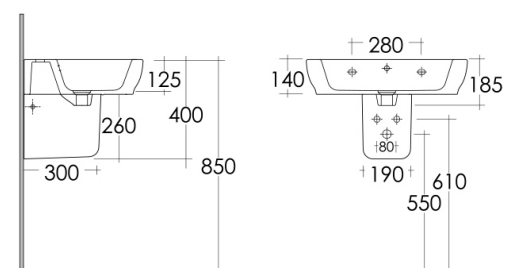

SEMICOLONNA MOON 182-S210

MATERIALE Ceramica
FINITURE Bianco
SPECIFICHE Per lavabo Moon