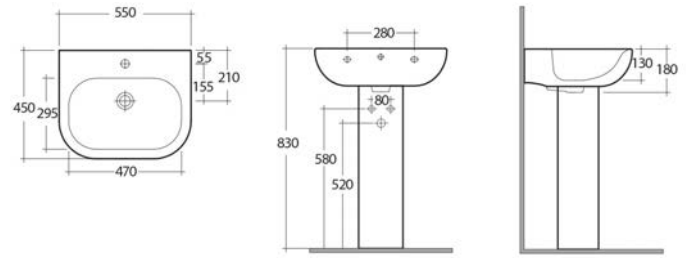

LAVABO TONIQUE

181-Q100

MATERIALE Ceramica
FINITURE Bianco
SPECIFICHE Monoforo, con troppopieno, completo di fissaggi