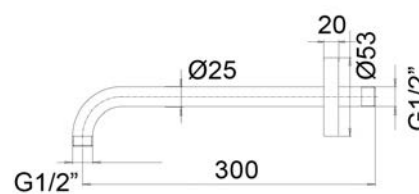

BRACCIO DOCCIA A PARETE MOD. SPARTACO

110-1830L

MATERIALE Ottone
FINITURE Cromo
SPECIFICHE Installazione a parete, completo di rosone diam. 8 cm