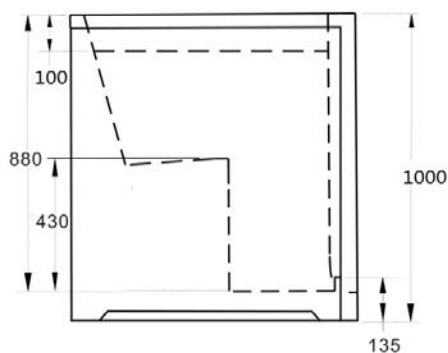

VASCA PER ANZIANI AZZURRA

MATERIALE Acrilico/ABS
FINITURE Bianco
DIMENSIONI L 101.5 x 72 x H 100 cm

SPECIFICHE Completa di rubinetto, doccetta, maniglione e cuscino poggiatesta. Apertura verso l'esterno, capacità acqua max 200 lt.

- **151-V1018-DX** Installazione angolo destro
- **151-V1018-SX** Installazione angolo sinistro

OPZIONALE **151-V1018P** Pannello Laterale per il 3° lato- cm 65x98