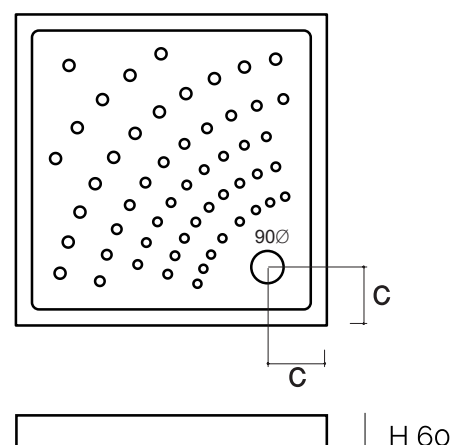

PIATTO DOCCIA QUADRO IN CERAMICA

MATERIALE Ceramica
FINITURE Bianco
DIMENSIONI H 6 cm

SPECIFICHE Antiscivolo, foro piletta diametro 90 mm

179-D6100-70	cm 70 x 70 H. 6	C cm 18
179-D6100-80	cm 80 x 80 H. 6	C cm 19
179-D6100-90	cm 90 x 90 H. 6	C cm 19

H 6

LATO NON SMALTATO