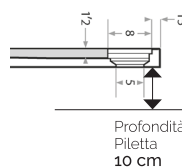

FINITURE

BIANCO/
WHITE
9003

BEIGE 9001

NERO /BLACK
GRAPHITE
7016

GRIGIO/
LIGHT GREY
7037