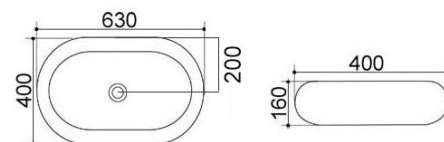

LAVABO D'APPOGGIO MOD. LA26 CM 63 X 40

185-LA26

MATERIALE Ceramica
FINITURE Bianco
SPECIFICHE Senza troppopieno,
senza foro rubinetteria