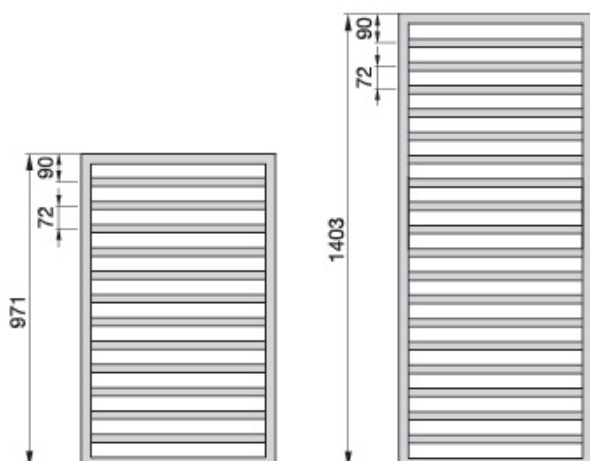

TERMOARREDO ZEHNDER QUARO

Quaro

MATERIALE Acciaio
FINITURE Bianco, nero opaco
DIMENSIONI H 971 / 1403 mm

SPECIFICHE Design elegante grazie alla linearità squadrata. Gli ampi passi dei tubi consentono una pulizia agevole e di appendere comodamente le salviette. In acciaio, versione acqua calda con elementi quadrati da 25x25 mm e cornice perimetrale con profilo quadrato da 30x30 mm.

- Pressione max di esercizio: 10,0 bar
- Temperatura max di esercizio 110°C
- Certificazione EN442/EcoDesign.

zehnder

TERMOARREDO ZEHNDER QUARO H. 971

432-ZQA100-B45	Bianco Largh. cm 45	ΔT 50°C 420
432-ZQA100-N45	Nero Opaco Largh. cm 45	ΔT 50°C 420

TERMOARREDO ZEHNDER QUARO H. 1403

432-ZQA140-B45	Bianco Largh. cm 45	ΔT 50°C 590
432-ZQA140-B60	Bianco Largh. cm 60	ΔT 50°C 749
432-ZQA140-N45	Nero Opaco Largh. cm 45	ΔT 50°C 590
432-ZQA140-N60	Nero Opaco Largh. cm 60	ΔT 50°C 749

Installazione flessibile grazie agli attacchi a destra, a sinistra e all'attacco centrale