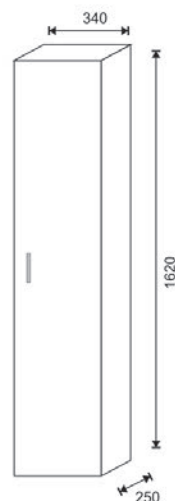

Kio

MOBILE BAGNO SOSPESO KIO

MATERIALE	Legno nobilitato 16 mm
FINITURE	Bianco lucido, noce tranchè
DIMENSIONI	Base L 91 x 41,5 x 46 - Specchio L 80 x 68 cm

DIANHYDRO®

SPECIFICHE La composizione include: base a 1 cassetto con sistema a chiusura ammortizzata, lavabo in ceramica e specchio a filo lucido con lampada a LED. Maniglia in grigio satinato. Disponibile in 2 diverse finiture.

MOBILE BAGNO SOSPESO KIO L CM. 90

142-PK20090-BL	Bianco Lucido
142-PK20090-NT	Noce Tranchè

COLONNA BAGNO SOSPESA KIO H.162

142-PK4162-BL	Bianco Lucido - ante reversibili
142-PK4162-NT	Noce tranchè - ante reversibili