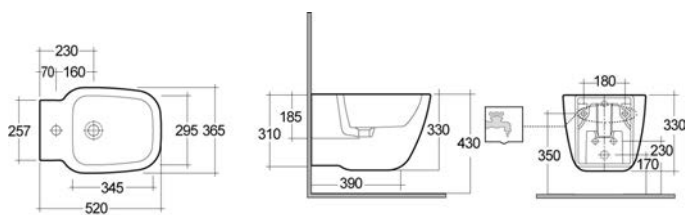

SISTEMA FISSAGGI NASCOSTI

FISSAGGI INCLUSI

VASO ONE FILO MURO

181-L400

MATERIALE Ceramica
FINITURE Bianco
SPECIFICHE Installazione a pavimento filo muro, scarico multi, funziona con 4/2,5 litri, completo di fissaggi e raccordo plastico

181-L400 Scarico Universale