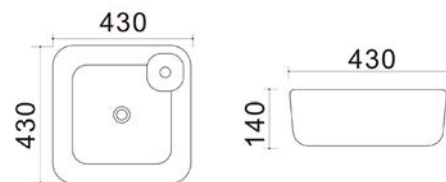

LAVABO D'APPOGGIO MOD. LA56 CM 42 X 42

185-LA56

MATERIALE Ceramica
FINITURE Bianco
SPECIFICHE Senza troppopieno, con foro rubinetteria

185-LA56 | Bianco

LINPHA
SANITARY