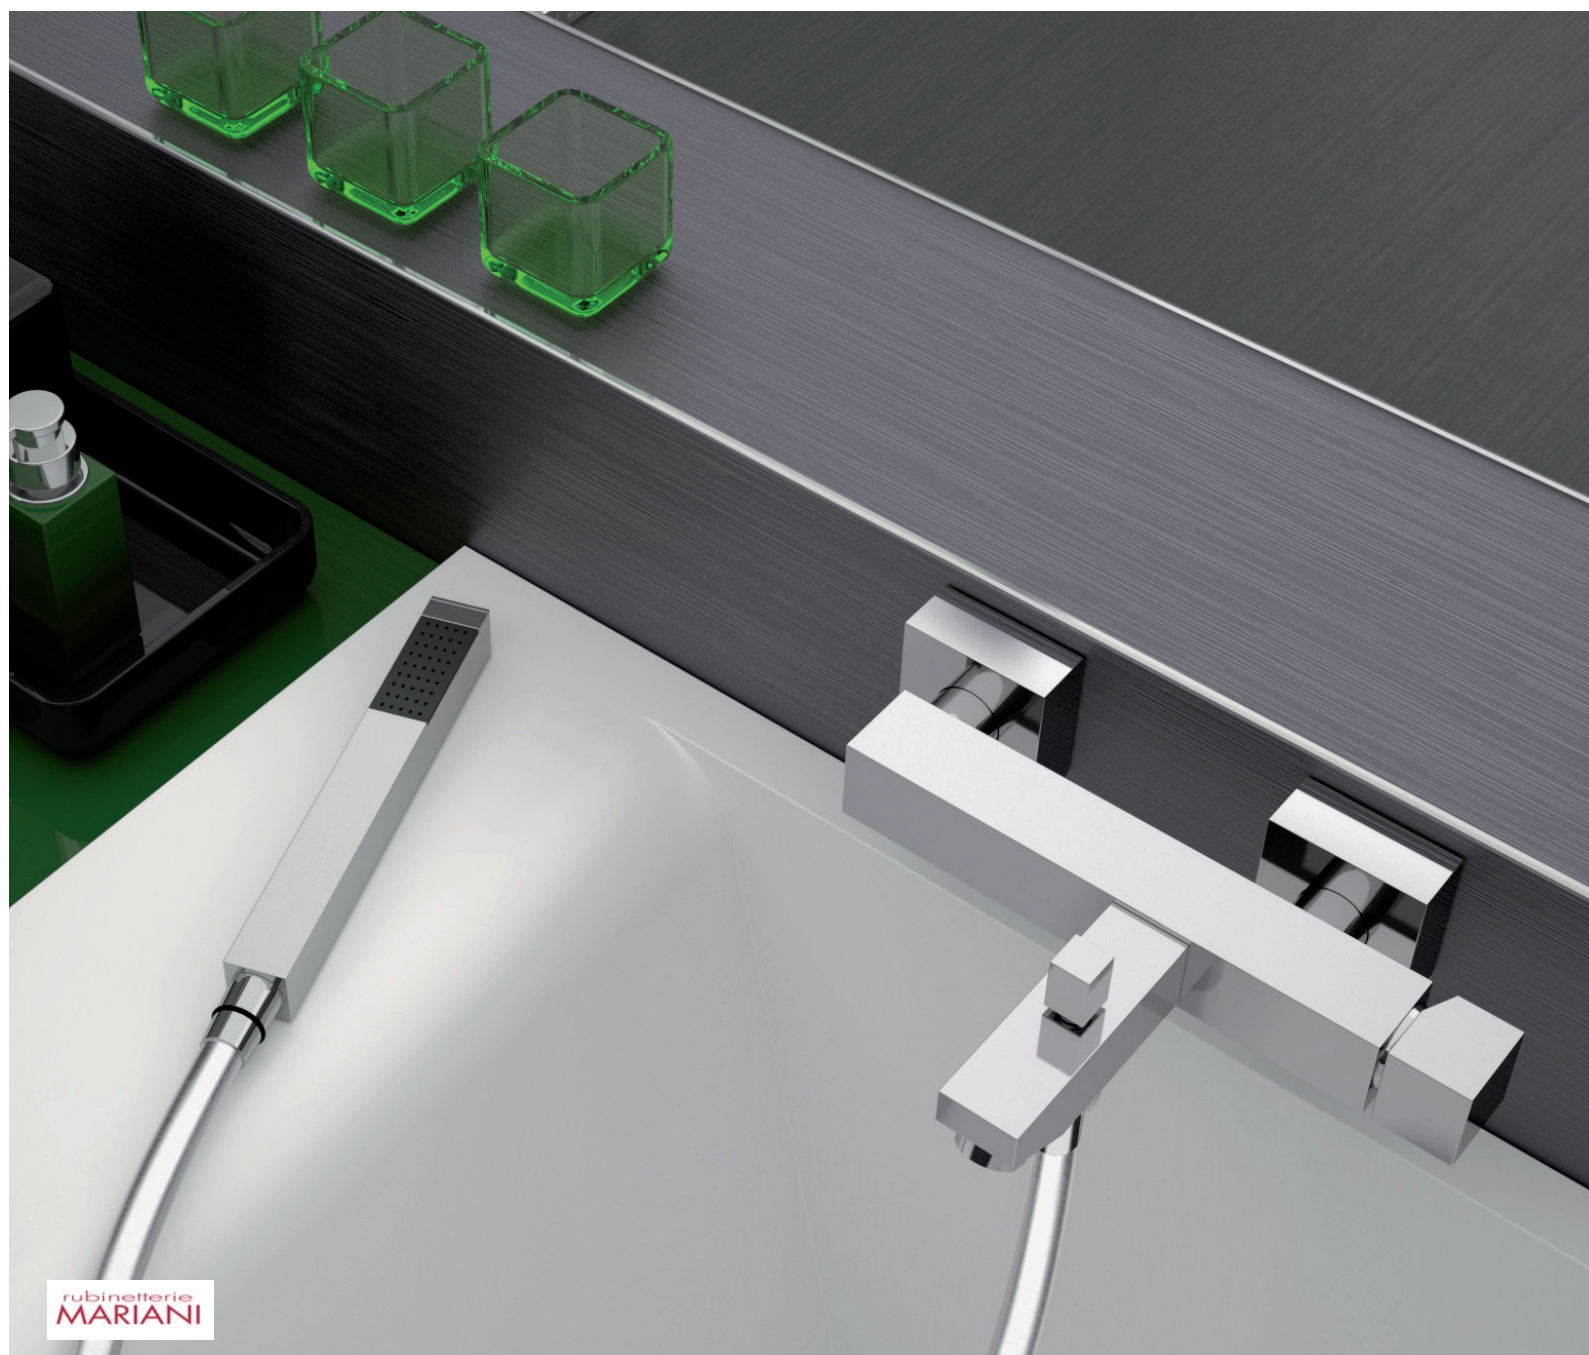

272-Q082 Cromo