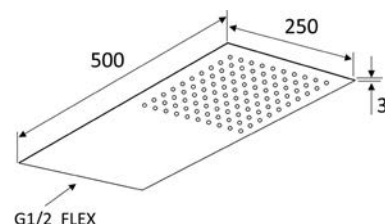

rubinetterie
MARIANI

ANTICALCARE

SOFFIONE 2 GETTI RETTANGOLARE ULTRA PIATTO ACCIAIO INOX

110-RMR500

MATERIALE Acciaio inox
FINITURE Lucidato a specchio
SPECIFICHE Installazione a parete, con doppia funzionalità pioggia o cascata, ultra piatto con ugelli in gomma per facilitare la pulizia del calcare

110-RMR500 mm 500x250x3