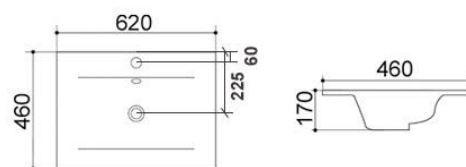

185-LS67 | Bianco

**LINPHA**  
 SANITARY
**LAVABO SOTTOPIANO CM 57 X 42****185-LT74**

**MATERIALE** Ceramica  
**FINITURE** Bianco  
**SPECIFICHE** Con troppopieno, senza foro rubinetteria

185-LT74 | Bianco