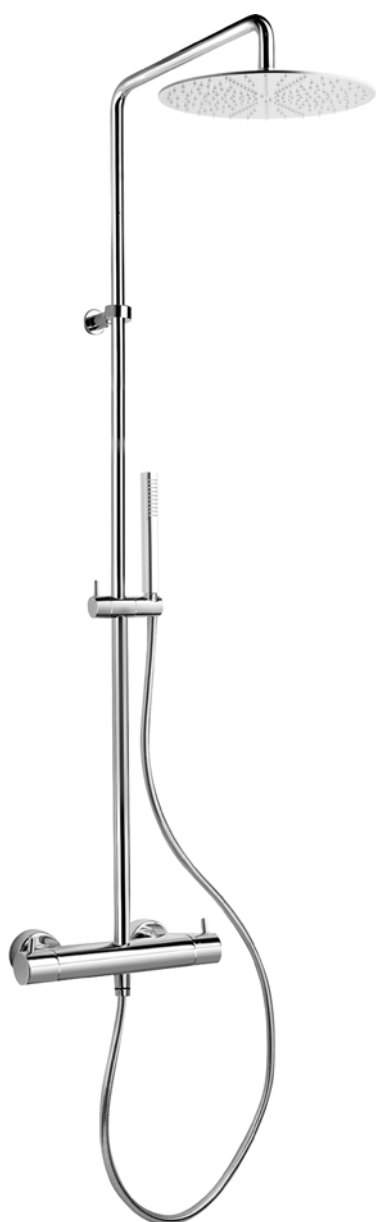

COLONNA DOCCIA TERMOSTATICO ESTERNO SPARTACO