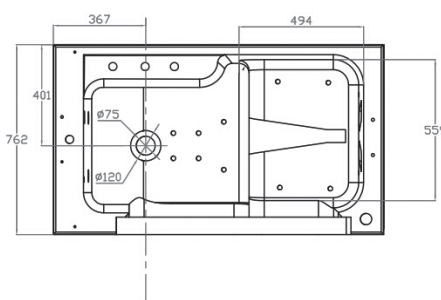

VASCA PER ANZIANI LEDA

MATERIALE Acrilico/ABS
FINITURE Bianco
DIMENSIONI L 132 x 76.2 x H 114.3 cm

SPECIFICHE Completa di rubinetto, doccetta, 2 maniglioni e 1 cuscino poggiatesta. Installazione ad angolo con apertura verso l'esterno, capacità max acqua 348 lt.

151-V1020-DX	Pannello lato chiuso a DX
151-V1020-SX	Pannello lato chiuso a SX

OPZIONALE **151-V1020P** Pannello laterale per il 3° lato cm 114x76