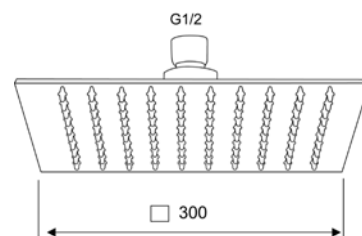

SOFFIONE DOCCIA QUADRO CM 30 CROMO

110-RMQ430

MATERIALE Acciaio inox
FINITURE Lucidato a specchio
SPECIFICHE Ultra piatto con ugelli in gomma per facilitare la pulizia del calcare

110-RMQ430 cm 30 x 30

rubinetterie
MARIANI

ANTICALCARE

SOFFIONE 1 GETTO RETTANGOLARE ULTRA PIATTO ACCIAIO INOX

110-RMR400

MATERIALE Acciaio inox
FINITURE Lucidato a specchio
SPECIFICHE Installazione a parete, ultra piatto con ugelli in gomma per facilitare la pulizia del calcare

110-RMR400 mm 500x250x3