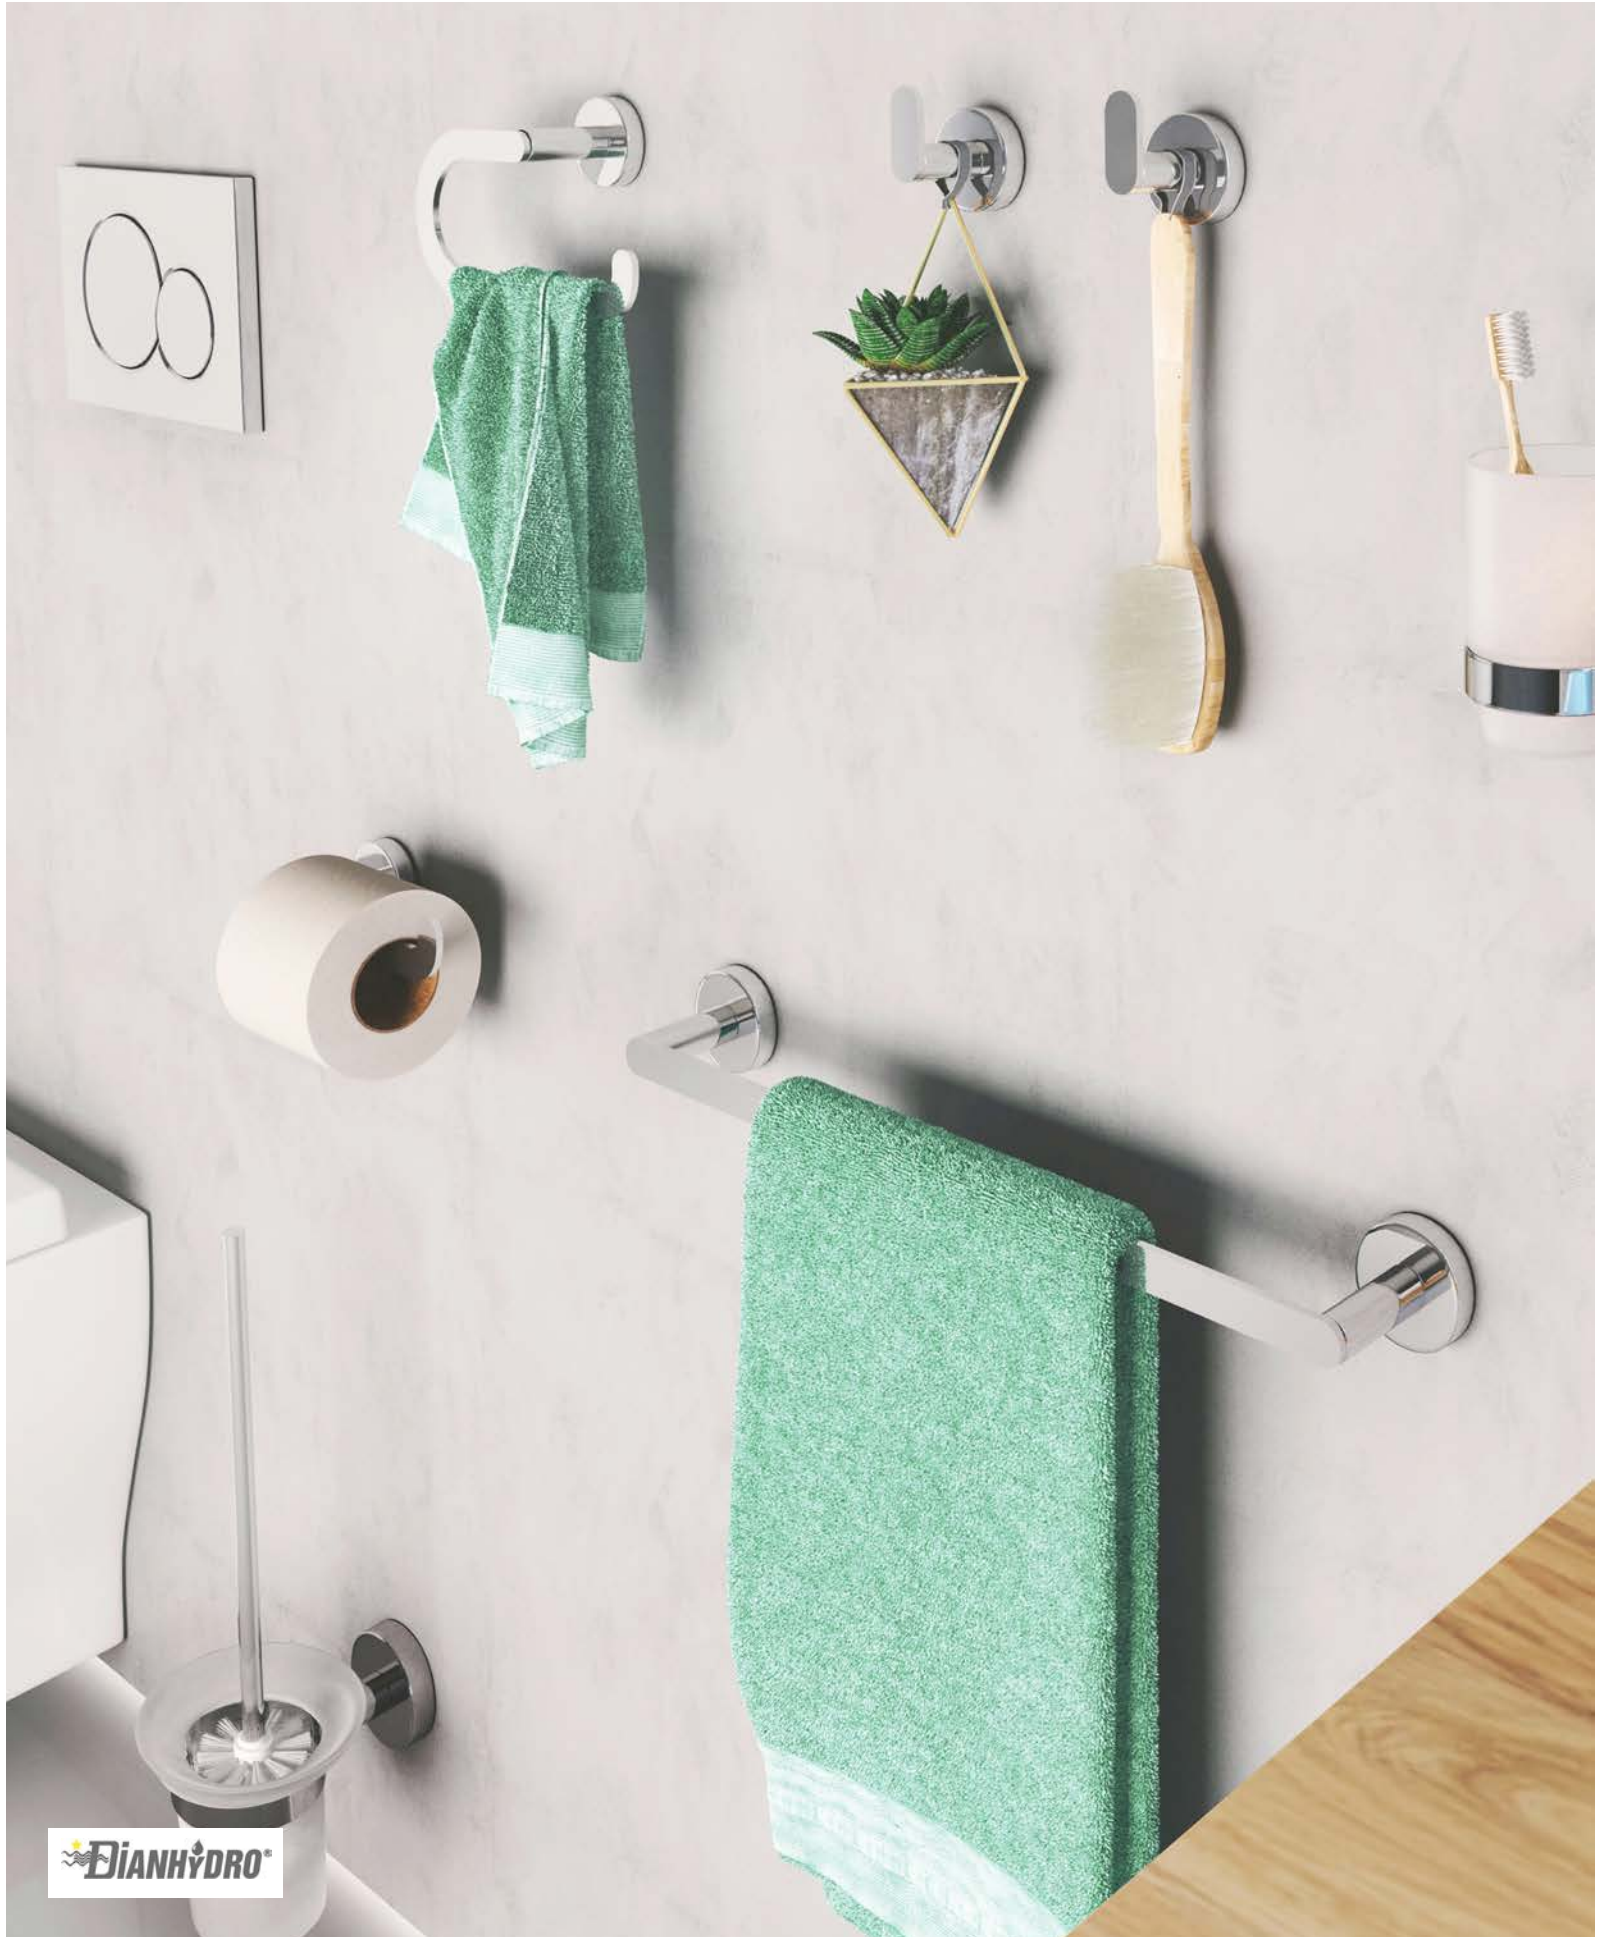

Accessori Bagno

Onia