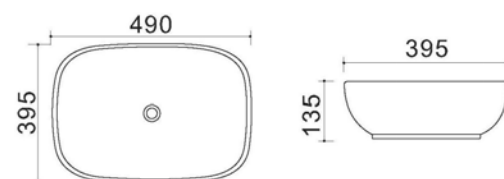

LAVABO D'APPOGGIO LA48 CM 49 X 39,5

185-LA48

MATERIALE Ceramica
FINITURE Bianco
SPECIFICHE Senza troppopieno, senza foro rubinetteria