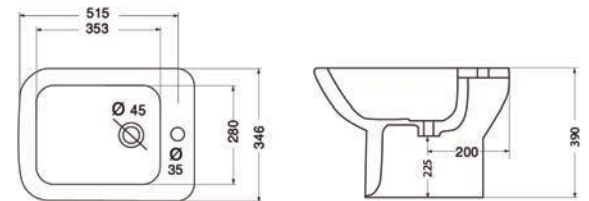

BIDET JASMINE 181-J300

MATERIALE Ceramica
FINITURE Bianco
SPECIFICHE Monoforo, con troppopieno