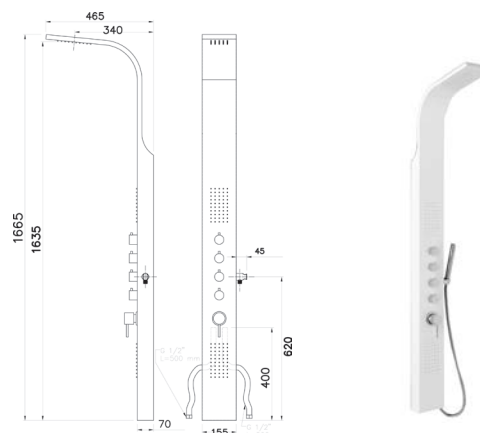

## PARETE ATTREZZATA MULTIFUNZIONE DANUBIO

### 100-PD

**MATERIALE** Alluminio  
**FINITURE** Nero, Bianco  
**DIMENSIONI** LxHxP cm 15.5 x 166.5 x 46.5

**SPECIFICHE** 4 Funzioni selezionabili, soffione, doccetta e getti orizzontali superiori e inferiori