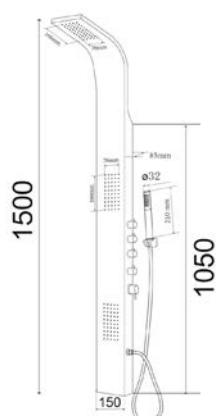

100-PAF-B Bianco lucido