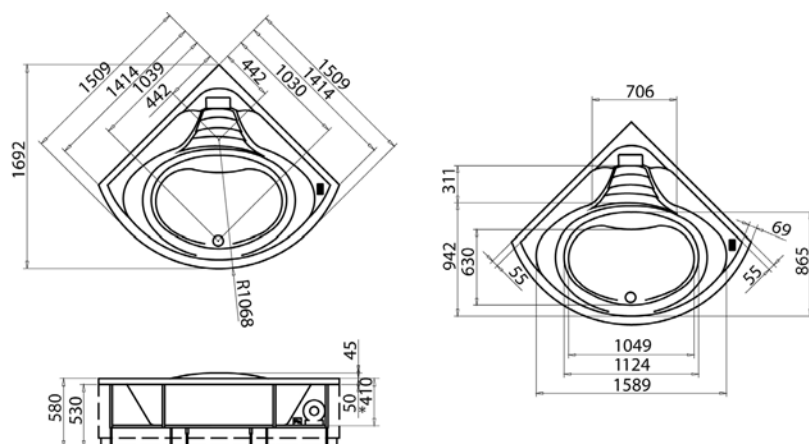

VASCA IDRO ANGOLARE CIPRO C/ RUBINETTERIA BORDO VASCA

MATERIALE Acrilico ed ABS con rinforzo di vetroresina
FINITURE Bianco
DIMENSIONI H 58 cm

SPECIFICHE Whirlpool Easy con comando easy control 8 getti whirlpool, dotata di colonna di scarico con riempimento tramite idroflusso a cascata. Con telaio e pannello angolare. Capacità Lt. 235.

101-75142 cm 140x140 C/Rub. Bordo Vasca