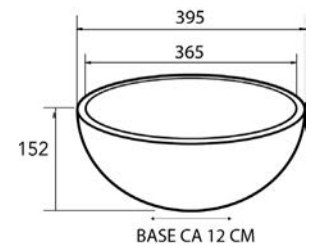

LAVABO D'APPOGGIO LINEA EMOTION MOD. SENSE

185-MSE

MATERIALE Miscela di resine e fibre naturali
FINITURE Bianco Matt, Beige matt
SPECIFICHE Installazione ad appoggio senza troppopieno. Abbinabile alla Base Emotion art. 185-MZB.