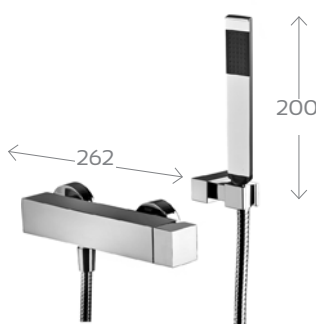

MONOCOMANDO ESTERNO DOCCIA C/ ACCESSORI LINEA ELLE

274-E870

MATERIALE Ottone
FINITURE Cromo
SPECIFICHE Con supporto a muro snodato in ABS con doccia e flessibile