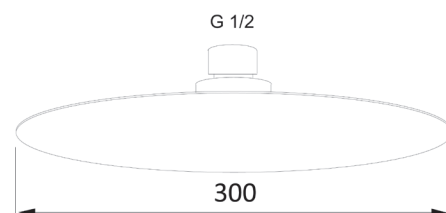

rubinetterie
MARIANI

ANTICALCARE