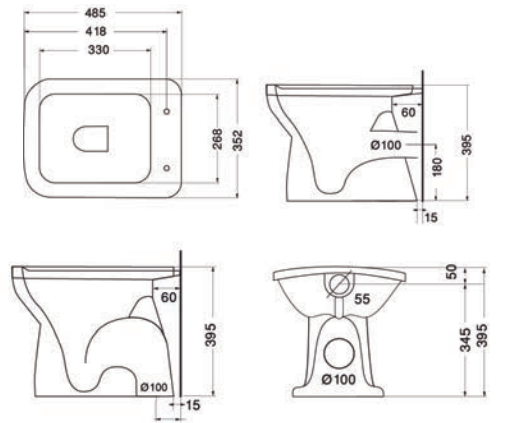

VASO JASMINE 181-J400

MATERIALE Ceramica
FINITURE Bianco
SPECIFICHE Installazione a pavimento

181-J400-M Scarico a Muro

181-J400-P Scarico a Pavimento