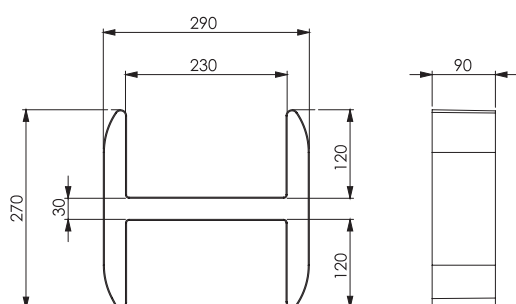

### 121-DLH

**MATERIALE** ABS  
**FINITURE** Bianco Latte, Liquirizia  
**DIMENSIONI** L 290 x H 270 x P 90 mm

**SPECIFICHE** Mensola design portaoggetti

121-DLH-LA	Latte
121-DLH-LI	Liquirizia