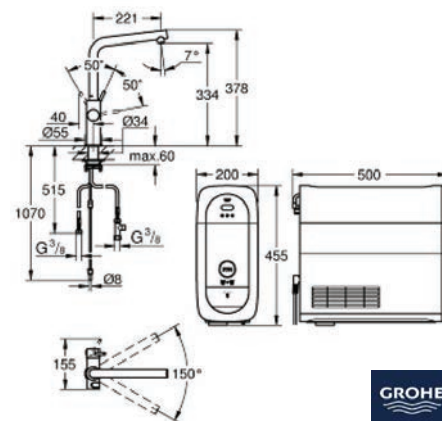

MISCELATORE PER LAVELLO BLUE HOME C/ SISTEMA FILTRANTE ACQUA

273-H31454

MATERIALE Ottone

FINITURE Cromo

SPECIFICHE Grohe Blue Home miscelatore monocomando per lavello con sistema filtrante dell'acqua. Bocca L. Pulsante a pressione per 3 tipologie di acqua fresca e filtrata, acqua naturale fresca, acqua leggermente frizzante e frizzante fredda