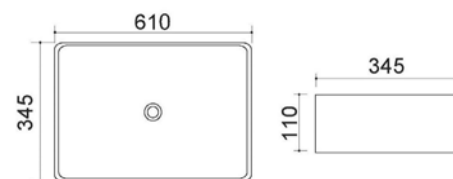

LAVABO D'APPOGGIO MOD. LA51 CM 61 X 34.5

185-LA51

MATERIALE Ceramica
FINITURE Bianco
SPECIFICHE Senza troppopieno,
senza foro rubinetteria