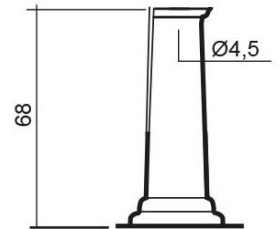

COLONNA VIENNA 182-RV200

MATERIALE Ceramica
FINITURE Bianco

182-RV200-68 H. 68 cm