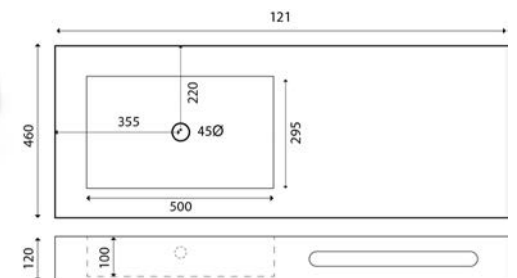

LAVABO LINEA EMOTION MOD. SHARP 02

185-MSH02

MATERIALE Miscela di resine e fibre naturali
FINITURE Bianco matt, Beige matt
SPECIFICHE Vasca a sinistra e porta asciugamani a destra. Con foro troppo pieno. Installazione sospesa con staffe consigliate art. 214-M2056.