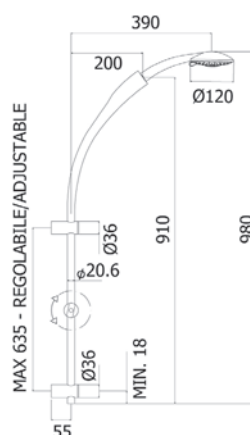

110-PS197

MATERIALE Metallo, ABS
FINITURE Cromo
DIMENSIONI Asta H totale 98 - diam. 2 cm

SPECIFICHE Asta in metallo con interasse max di 63,5 cm, supporti regolabili e scorrevoli in ABS, doccia in ABS a 4 getti dal diam. 12 cm, flex in metallo doppia aggraffatura da 150 cm