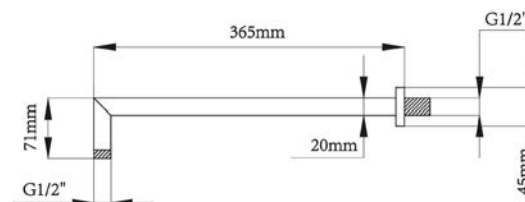

110-116 cm 36,5 x 2

DIANHYDRO®

**BRACCIO DOCCIA TONDO CROMATO**

110-1191

MATERIALE Ottone  
 FINITURE Cromo  
 SPECIFICHE Tubo tondo, attacchi 1/2M X 1/2M. Completo di rosone diam. 5,5 cm.

110-1191 cm 26,5 x D. 1,6