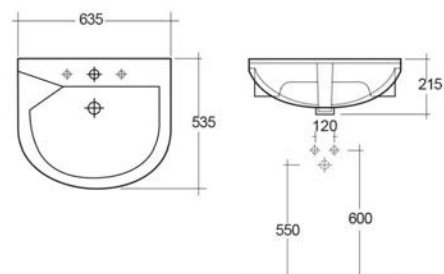

LAVABO SEMINCASSO MOD. LIWA CM 64X54

185-RIL

MATERIALE Ceramica
FINITURE Bianco
SPECIFICHE Con troppopieno, con foro rubinetteria