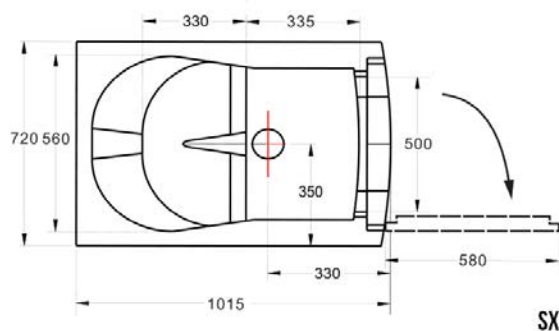

VASCA PER ANZIANI AZZURRA

MATERIALE Acrilico/ABS
FINITURE Bianco
DIMENSIONI L 101.5 x 72 x H 100 cm

SPECIFICHE Completa di rubinetto, doccetta, maniglione e cuscino poggiatesta. Apertura verso l'esterno, capacità acqua max 200 lt.

- **151-V1018-DX** Installazione angolo destro
- **151-V1018-SX** Installazione angolo sinistro

OPZIONALE **151-V1018P** Pannello Laterale per il 3° lato- cm 65x98