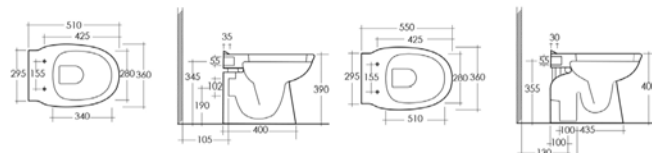

VASO KARLA

180-K400

MATERIALE Ceramica
FINITURE Bianco
SPECIFICHE Installazione a pavimento, funziona con 3/6 litri, completo di fissaggi

180-K400-M	Scarico a Muro
180-K400-P	Scarico a Pavimento