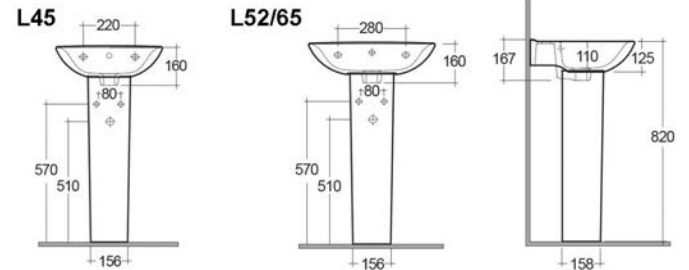

COLONNA ORIGIN

181-O200

MATERIALE Ceramica
FINITURE Bianco
SPECIFICHE Per lavabo Origin

181-O200-70	H. 70 cm

SEMICOLONNA ORIGIN

181-O210

MATERIALE Ceramica
FINITURE Bianco
SPECIFICHE Indicata per lavabo Origin da 52 e 65 cm