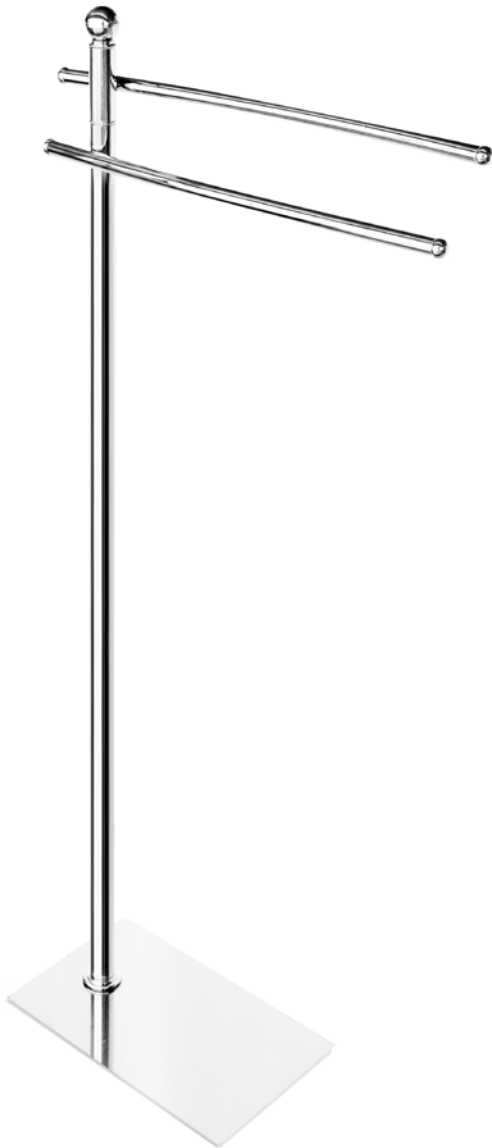

PIANTANA MODELLO COVER ECO

121-C116

MATERIALE Acciaio inox, particolari in ABS.
FINITURE Bianco-Cromo, Cromo
DIMENSIONI HxL cm 80x30 - base cm 24X15

SPECIFICHE Porta asciugamani con base rettangolare