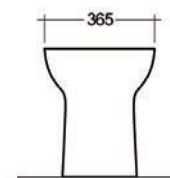

VASO SCARICO PAVIMENTO RIMLESS MORNING

181-R400

MATERIALE Ceramica
FINITURE Bianco
SPECIFICHE Installazione a pavimento, Funziona con 2,5/4 litri, completo di fissaggi