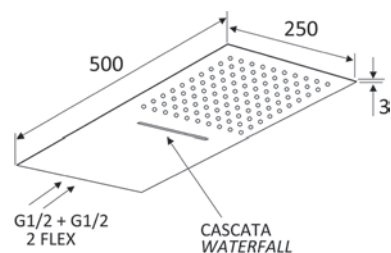

rubinetterie
MARIANI

ANTICALCARE

SOFFIONE DOCCIA TONDO DIAM. 250 MM CROMO MARIANI

110-RMT125

MATERIALE Acciaio inox
FINITURE Lucidato a specchio
SPECIFICHE Ultra piatto con ugelli in gomma per facilitare la pulizia del calcare

110-RMT125 Diam. 250 mm