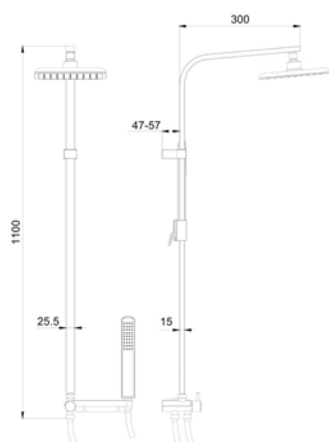

## COLONNA DOCCIA MORES

**110-1704**

**DIANHYDRO®**

**MATERIALE** Acciaio, ABS  
**FINITURE** Cromo  
**DIMENSIONI** Asta cm 110 x spessore 2,5

**SPECIFICHE** Asta in acciaio con soffione quadro monogetto, doccetta 3 funzioni anticalcare e supporto doccetta. Interasse regolabile.