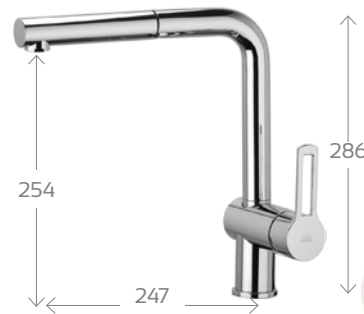

MONOCOMANDO LAVELLO CON DOCCIA ESTRAIBILE LINEA RINGO

274-R561

MATERIALE Ottone
FINITURE Cromo
SPECIFICHE Con doccetta estraibile monogetto