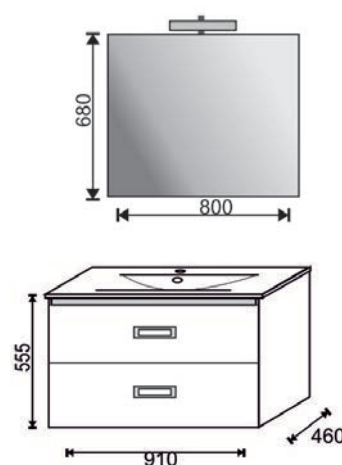

MOBILE BAGNO SOSPESO FANTASY

Fantasy

MATERIALE Legno nobilitato 16 mm
FINITURE Bianco matrix, grigio matrix
DIMENSIONI Base L 75 / 90 x H 55.5 x P 46 - Specchio L 70 x H 68 cm

SPECIFICHE La composizione include: base a 2 cassetti con sistema a chiusura ammortizzata, lavabo in ceramica e specchio a filo lucido con lampada a LED. Maniglie in cromo lucido. Disponibile in 2 diverse finiture.

MOBILE BAGNO SOSPESO FANTASY L. CM 75

142-PF20075-BM	Bianco Matrix
142-PF20075-GM	Grigio Matrix

MOBILE BAGNO SOSPESO FANTASY L. CM 90

142-PF20090-BM	Bianco Matrix
142-PF20090-GM	Grigio Matrix

COLONNA BAGNO SOSPESA FANTASY H. CM 162

142-PF4162-BM	Bianco Matrix
142-PF4162-GM	Grigio Matrix

Installazione sospesa, reversibile, con 3 ripiani interni in vetro