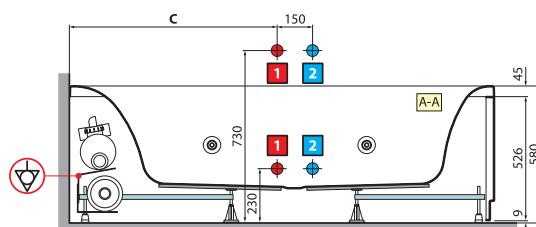

VASCA IDRO Y-IDRO

MATERIALE Acrilico ed ABS con rinforzo di vetroresina
FINITURE Bianco Lucido
DIMENSIONI H 58 cm

SPECIFICHE Completa di telaio provvisto di piedi regolabili e due pannelli (uno frontale + uno laterale). Idromassaggio Whirlpool 6 jets aria/acqua con regolazione di tempo ed intensità manuale. Pannello elettronico di controllo a bordo vasca. Poggiatesta in materiale antibatterico.

101-850-70160	cm 160x70
101-850-70170	cm 170x70
101-850-80180	cm 180x80
101-850-80190	cm 190x80

mod I	A	B	C	D	E	F	G
160x70	1597	700	725	800	1120	420	450
170x70	1696	700	870	940	1220	420	450
180x80	1797	798	880	949	1240	490	500
190x80	1897	798	930	1001	1300	440	500