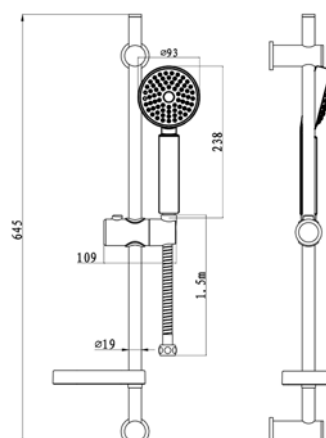

110-1524

MATERIALE Acciaio, ABS
FINITURE Cromo
DIMENSIONI Asta cm 64,5 x diam. 1,9

SPECIFICHE Asta con doccetta 5 funzioni, supporto doccetta scorrevole e porta sapone. Supporto superiore regolabile.