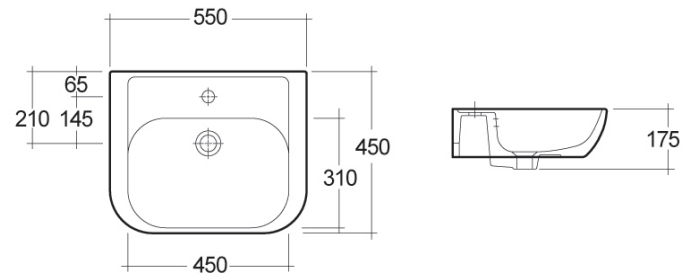

# Caroline

**LAVABO CAROLINE**  
**182-0100**

**MATERIALE** Ceramica  
**FINITURE** Bianco  
**SPECIFICHE** Monoforo, con troppopieno, completo di fissaggi

182-0100-55 | Monoforo L. 55 cm

**FISSAGGI INCLUSI**