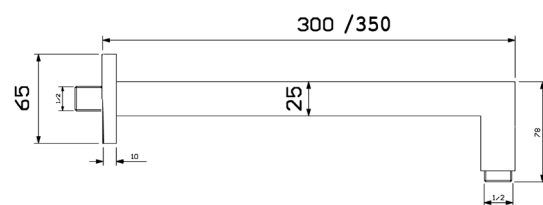

110-V481-30	L. 300 mm
-------------	-----------

110-V481-35	L. 350 mm
-------------	-----------

**BRACCIO DOCCIA QUADRATO****110-VB270**

**MATERIALE** Ottone  
**FINITURE** Cromo  
**SPECIFICHE** Tubo quadro L. 2,5x2,5 cm, attacchi 1/2 M, completo di rosone quadro 5,8x5,8 cm.