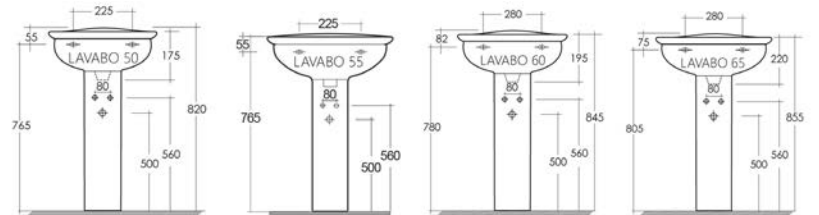

COLONNA KARLA 180-K200

MATERIALE Ceramica
FINITURE Bianco
SPECIFICHE Per lavabo Karla

180-K200-68	H. 68 cm