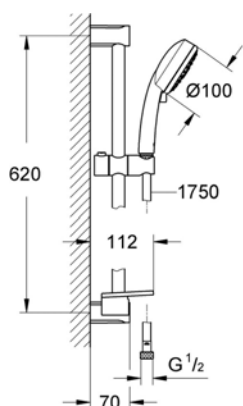

## SET ASTA DOCCIA TEMPESTA COSMOPOLITAN 100

**110-H27577**

**MATERIALE** Metallo/ABS  
**FINITURE** Cromo  
**DIMENSIONI** Asta H cm 62

**SPECIFICHE** Doccetta Diam. 11 cm, flex 175 cm con tecnologia Grohe Spraydimmer

## SET ASTA DOCCIA COSMOPOLITAN

**110-H28762**

**MATERIALE** Metallo/ABS  
**FINITURE** Cromo  
**DIMENSIONI** Asta H 94 cm

**SPECIFICHE** Diam. doccetta 13 cm, flex 175 cm. Sistema di installazione Grohe QuickFix Plus con distanza tra i supporti regolabile per adattamento a fori esistenti