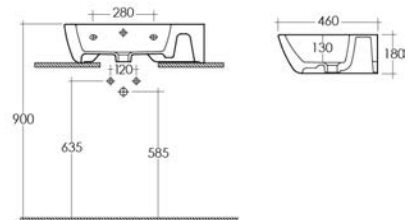

LAVABO ASIMMETRICO DESTRO ONE

181-L130

MATERIALE Ceramica
FINITURE Bianco
SPECIFICHE Monoforo, con troppopieno, completo di fissaggi