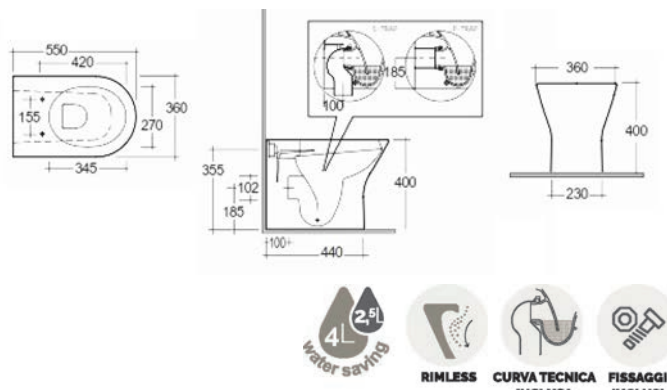

VASO FILO MURO FEELING RIMLESS

182-F400

MATERIALE Ceramica
FINITURE Disponibile in 5 colori
SPECIFICHE Installazione a pavimento filo muro, scarico universale pavimento/parete, completo di fissaggi