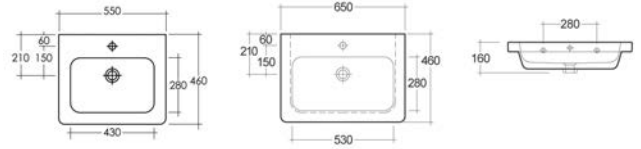

LAVABO RESORT 182-V100

MATERIALE Ceramica
FINITURE Bianco
SPECIFICHE Monoforo, con troppopieno, completo di fissaggi

182-V100-55 Monoforo L. 55 cm
182-V100-65 Monoforo L. 65 cm

**FISSAGGI
INCLUSI**