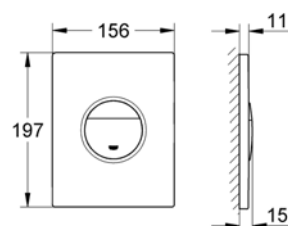

PLACCA MOD. NOVA COSMOPOLITAN GROHE 132-H38765

MATERIALE ABS
FINITURE Bianco, Cromo
SPECIFICHE Per cassette di sciacquo da incasso Dual Flush e Start & Stop.

132-H38765-000	Cromo
132-H38765-SH0	Bianca