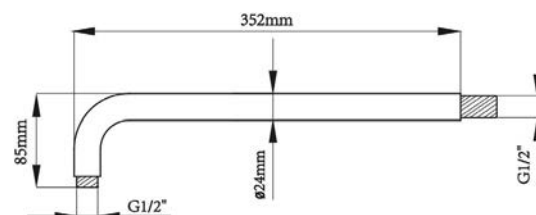

**MATERIALE** Ottone  
**FINITURE** Cromo  
**SPECIFICHE** Completo di rosone

110-112	cm 39,5 x D. 3
---------	----------------

**DIANHYDRO**

**BRACCIO DOCCIA TONDO IN OTTONE CM 35 X D. 2,4****110-113**

**MATERIALE** Ottone  
**FINITURE** Cromo  
**SPECIFICHE** Completo di rosone