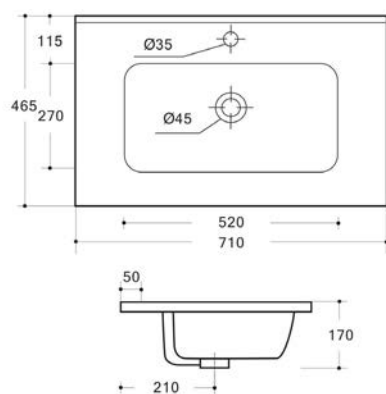

MOBILE BAGNO COMPLETO SOSPESO UNIKA

Unika

MATERIALE Legno nobilitato 18 mm
FINITURE Olmo bianco, olmo naturale
DIMENSIO- Base L 70/80 x P 45 x H 25

DIANHYDRO®

SPECIFICHE Con vano sifone e top in ceramica.
Specchio filo lucido:
cm 60/70 x H.74. + Lampada a led. Con 1 cassetto apertura
a push e chiusura rallentata.

L cm 70 MOD. UNIKA

142-LUK20070-BI	Olmo Bianco
142-LUK20070-NA	Olmo Naturale

L cm 80 MOD. UNIKA

142-LUK20080-BI	Olmo Bianco
142-LUK20080-NA	Olmo Naturale