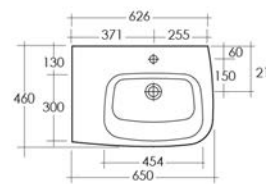

LAVABO ASIMMETRICO SINISTRO ONE

181-L131

MATERIALE Ceramica
FINITURE Bianco
SPECIFICHE Monoforo, con troppopieno, completo di fissaggi