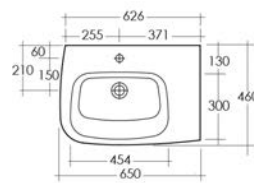

LAVABO ASIMMETRICO DESTRO ONE

181-L130

MATERIALE Ceramica
FINITURE Bianco
SPECIFICHE Monoforo, con troppopieno, completo di fissaggi