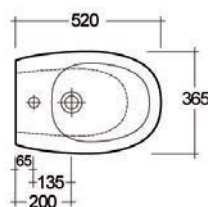

BIDET FILO MURO MORNING

181-R350

MATERIALE Ceramica
FINITURE Bianco
SPECIFICHE Installazione a pavimento sia filo muro che distanziata, monoforo, con troppopieno, completo di fissaggi