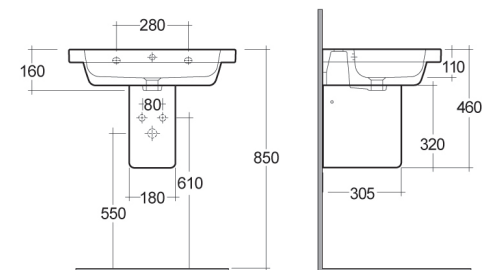

LAVABO METROPOLITAN 182-H100

MATERIALE Ceramica
FINITURE Bianco
SPECIFICHE Monoforo, con troppopieno, completo di fissaggi

182-H100-52	Monoforo L. 52 cm
182-H100-60	Monoforo L. 60 cm

**FISSAGGI
INCLUSI**

COLONNA METROPOLITAN 182-H200

MATERIALE Ceramica
FINITURE Bianco
SPECIFICHE Per lavabo Metropolitan

182-H200-67	H. 67 cm

SEMICOLONNA METROPOLITAN 182-H210

MATERIALE Ceramica
FINITURE Bianco
SPECIFICHE Per lavabo Metropolitan

182-H210	-

BIDET METROPOLITAN FILO MURO 182-H300

MATERIALE Ceramica
FINITURE Bianco
SPECIFICHE Installazione a pavimento filo muro, monoforo, con troppopieno, completo di fissaggi

182-H300-R	Erogazione Rubinetto

**FISSAGGI
INCLUSI**

BIDET SOSPESO METROPOLITAN 182-H310

MATERIALE Ceramica
FINITURE Bianco
SPECIFICHE Installazione sospesa, monoforo, con troppopieno, completo di fissaggi

182-H310-R	Erogazione Rubinetto

**FISSAGGI
INCLUSI**