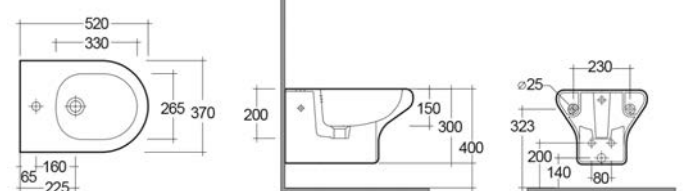

BIDET SOSPESO COMPACT

181-N310

MATERIALE Ceramica
FINITURE Bianco
SPECIFICHE Installazione sospesa, monoforo, con troppopieno, completo di fissaggi