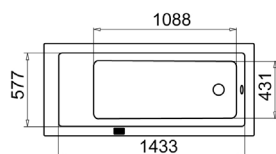

Agata

DIANHYDRO® by glass

VASCA RETTANGOLARE AGATA

MATERIALE Acrilico/ ABS
FINITURE Bianco
DIMENSIONI H 58 cm

SPECIFICHE Installazione ad incasso, senza pannelli. Capacità lt 162

101-6019-70160	cm 160 x 70
101-6019-70170	cm 170 x 70

Dotata di pannello frontale, laterale e piedini. Capacità lt 162.

101-6220-70160	cm 160 x 70
101-6220-70170	cm 170 x 70

101-6019