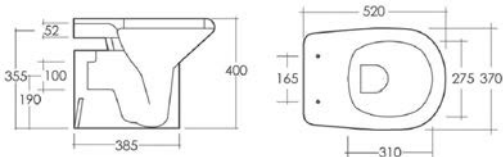

VASO ORIENT/NINFEA 181-N400

MATERIALE Ceramica
FINITURE Bianco
SPECIFICHE Installazione a pavimento, funziona con 4/2,5 litri, completo di fissaggi

FISSAGGI
INCLUSI

181-N400-M | Scarico a Muro

181-N400-P | Scarico a Pavimento

VASO MONOBLOCCO ORIENT/NINFEA 181-N420

MATERIALE Ceramica
FINITURE Bianco
SPECIFICHE Installazione a pavimento, completo di fissaggi