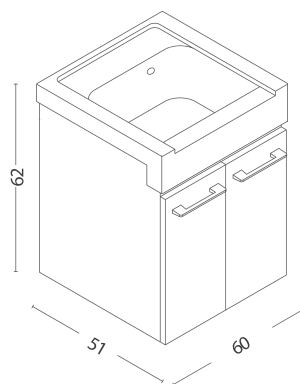

MOBILE LAVATOIO SOSPESO CON LAVABO IN CERAMICA

MATERIALE Materiale melaminico, ceramica
FINITURE Bianco classico
DIMENSIONI L 50 / L 60 x P 50 cm

SPECIFICHE Mobile disponibile a 1 (apertura a dx) oppure a 2 ante.
Base completa di lavabo in ceramica. Specchio e
asse lavaggio in legno non compreso.

MOBILE LAVATOIO SOSPESO CON LAVABO 1 ANTA

140-XMS01-BC5050 Bianco Classico - LxP 50x50 cm

MOBILE LAVATOIO SOSPESO CON LAVABO 2 ANTE

140-XMS02-BC6050 Bianco Classico - LxP 60x50 cm

*Mobile
Lavatoio*