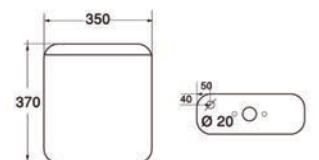

CASSETTA P/ VASO MONOBLOCCO JASMINE

181-J500

181-J500 Attacco dal basso