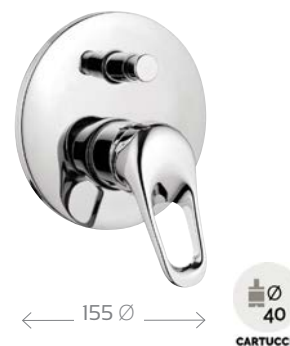

MATERIALE Ottone  
FINITURE Cromo  
SPECIFICHE Dotato di cartuccia a dischi ceramici

272-E340 Cromo

**MONOCOMANDO INCASSO DOCCIA C/DEVIATORE LINEA EPIC 3**

**272-E345**

MATERIALE Ottone  
FINITURE Cromo  
SPECIFICHE Dotato di cartuccia a dischi ceramici