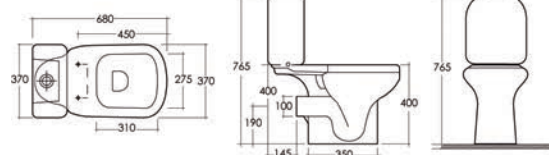

FISSAGGI
INCLUSI

181-N420-M | Scarico a Muro

181-N420-P | Scarico a Pavimento