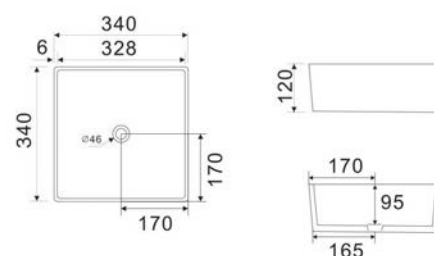

**LINPHA**  
 SANITARY
**LAVABO D'APPOGGIO MOD. LA53 CM 34.5 X 34.5****185-LA53**

**MATERIALE** Ceramica  
**FINITURE** Bianco  
**SPECIFICHE** Senza troppopieno,  
 senza foro rubinetteria

185-LA53 | Bianco