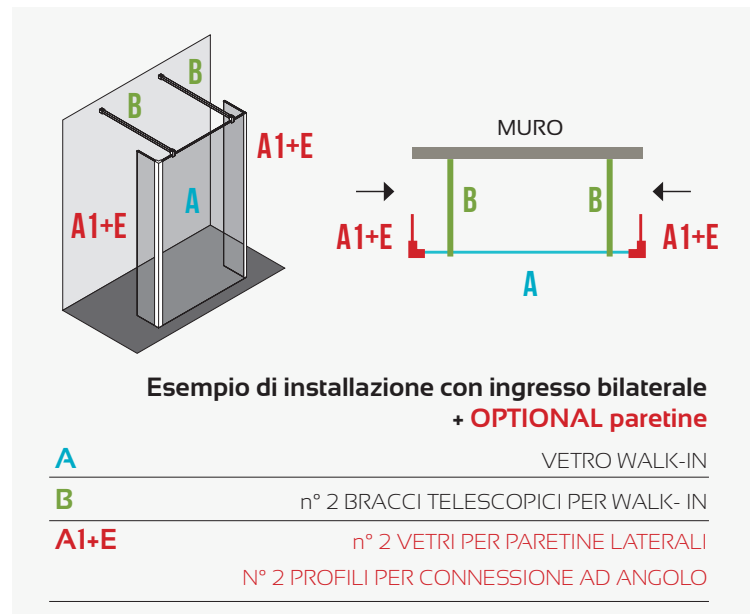

# Essential

**MATERIALE** Profili alluminio, vetro cristallo 6 mm  
**FINITURE** Profili cromati, vetro trasparente  
**DIMENSIONI** H 140 cm

**DIANHYDRO®**

**SPECIFICHE** 1 pannello in vetro girevole. Cerniera dotata di meccanismo automatico di sollevamento/abbassamento per un preciso posizionamento sul bordo vasca. Profilo regolabile in diminuzione di 2 cm.

**REVERSIBILE**

**SPESSORE VETRO**

**PROFILI REGOLABILI**

100-GTPV-C70

cm 70

Box Doccia

# Walk-in Essential Bilaterale

# WALK-IN ESSENTIAL ENTRATA BILATERALE

Walk-in

**MATERIALE** Alluminio + vetro cristallo 6 mm  
**FINITURE** Cromo + vetro trasparente  
**DIMENSIONI** H 190 cm

**SPECIFICHE** La doccia "walk-in" è costituita da una parete in vetro che viene fissata al muro grazie a bracci metallici telescopici i quali permettono un'installazione solida e duratura, minimale e per nulla ingombrante. Di seguito esempi di installazione della versione con ingresso doccia bilaterale.