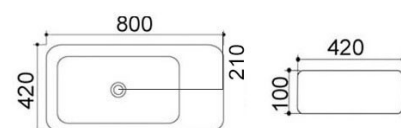

LAVABO D'APPOGGIO MOD. LA33 CM 80 X 42

185-LA33

MATERIALE Ceramica
FINITURE Bianco
SPECIFICHE Senza troppopieno, senza foro rubinetteria