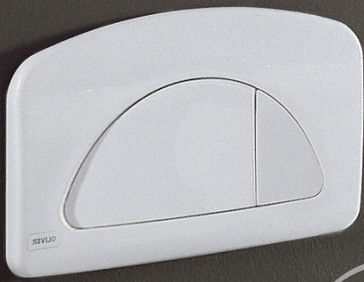

Orient Ninfea