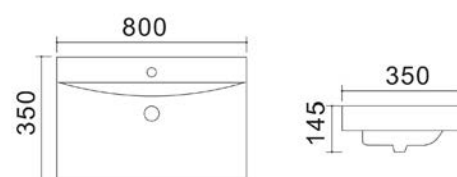

CONSOLLE IN RESINA MOD. LC23

185-LC23

MATERIALE Resina
FINITURE Bianco
SPECIFICHE Con troppopieno, con foro rubinetteria